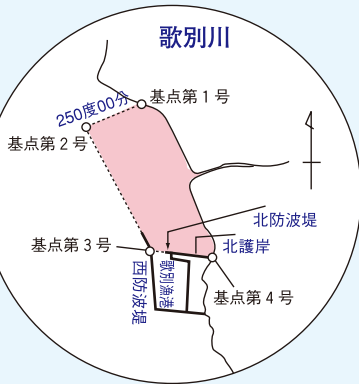

西舎橋上流端から上流の日高幌別川の区域(春別川とシマン川とメナシユンベツ川との合流点まで)及び同合流点からの上流の春別川本支流の区域

と ち 合 意

漁港利用に関するトラブルや海難事故などの防止を目的として、十勝管内の漁業者団体とプレジャーボート団体が合意したローカルルール

- | | | |
|--|-----------|--|
| 十勝管内漁協組合長会 | 合意 | とちマリン連盟 |
| <ul style="list-style-type: none"> ○十勝ルール(船釣りに関する協定) ・秋さけの釣獲は1人1日10尾以内 ・釣獲調査票の提出 ・荒天時の漁港などからの出港禁止 など | | <ul style="list-style-type: none"> ○大津ルール(PBの漁港利用に関する協定) ・大津漁港のPBへの開放 ・駐車場・出入港時間の規定 ・出港届の提出 など |

凡 例	
	保護水面
	資源保護水面
	河口規制
	内水面区画漁業権
	遊漁規則
	振興局境界線