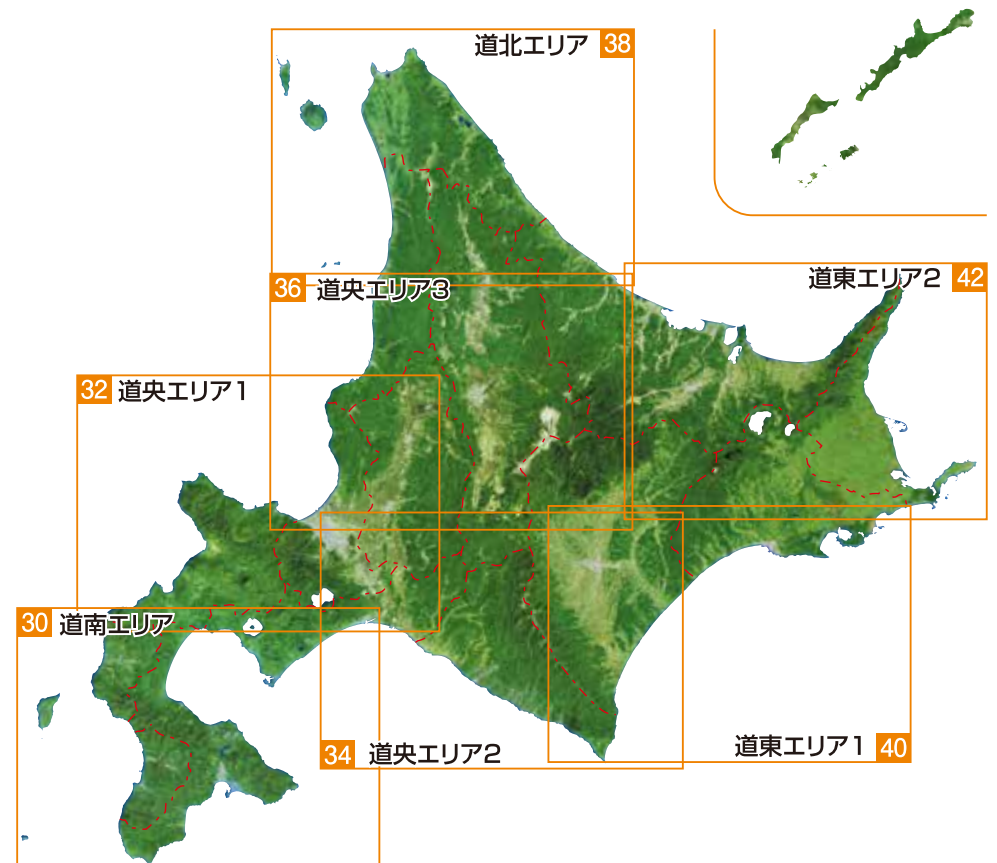

### コイヘルペスウィルス病のまん延を防止するために

北海道では、平成16年7月に釧路管内の塘路湖とこれにつながるアレキナイ川で回収されたコイの斃死個体が、国内で特定疾病に指定されているコイヘルペスウィルス病に感染していたことが確認されました。

コイヘルペスウィルス病のまん延を防止するために、これらの水域からのコイの持ち出しが禁止されているほか、道内全域に次の内容の内水面委員会指示が発動されていますので、注意してください。

#### 主な委員会指示の内容

- ・川や湖、釣り堀などで釣ったコイをほかの川や湖・池などに放さないこと!
- ・飼っているコイや死んだコイを川や湖・池などに放したり、捨てたりしないこと!

#### ??コイヘルペスウィルス病について??

- ・原因ウィルスであるコイヘルペスウィルス(KHV)は、この病気にかかったコイからほかのコイに感染していきます。
- ・マゴイとニシキゴイがこの病気にかかります。
- ・感染しただけでは症状は出ませんが、発病すると目立った症状はないものの、動きが鈍く餌を食べなくなり弱って死んでいきます。
- ・人には感染しません。

## 全道エリア別ルールマップ

- ※ ここに記載されている河川及び漁場の位置は概略ですので、釣りに出かける際には、道路地図等で正確な位置を確認してください
- ※ 委員会指示については、令和元年度の実績を記載しております。