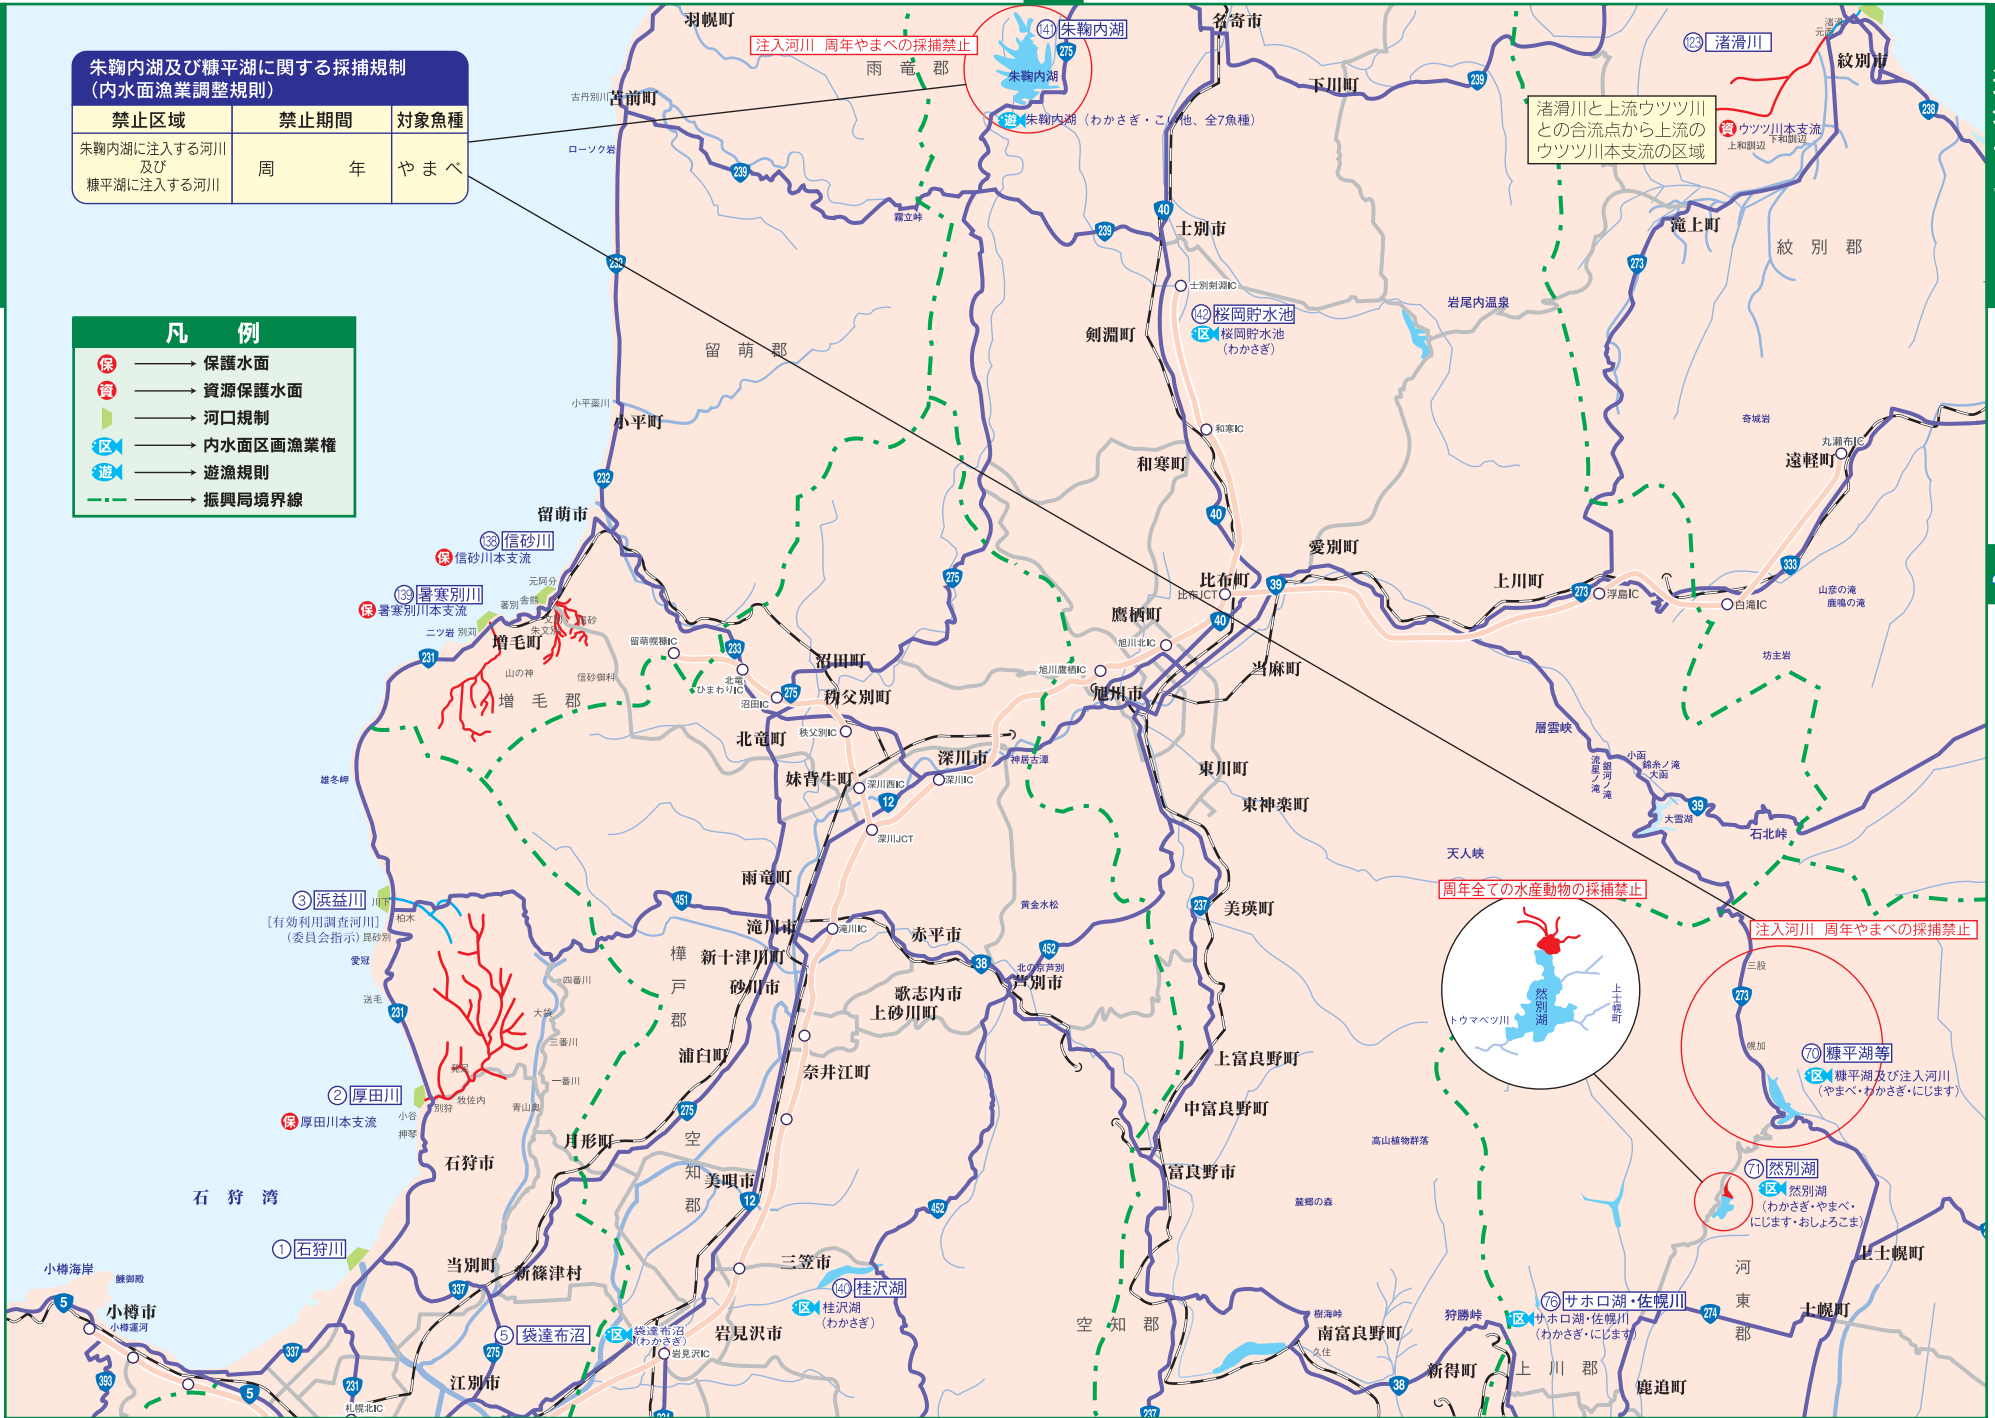

朱鞠内湖及び糠平湖に関する採捕規制
(内水面漁業調整規則)

禁止区域	禁止期間	対象魚種
朱鞠内湖に注入する河川 及び 糠平湖に注入する河川	周 年	やまべ

凡 例

- 保護水面
- 資源保護水面
- 河口規制
- 内水面区画漁業権
- 遊漁規則
- 振興局境界線

38-39P

42P

36

33P

35P

37