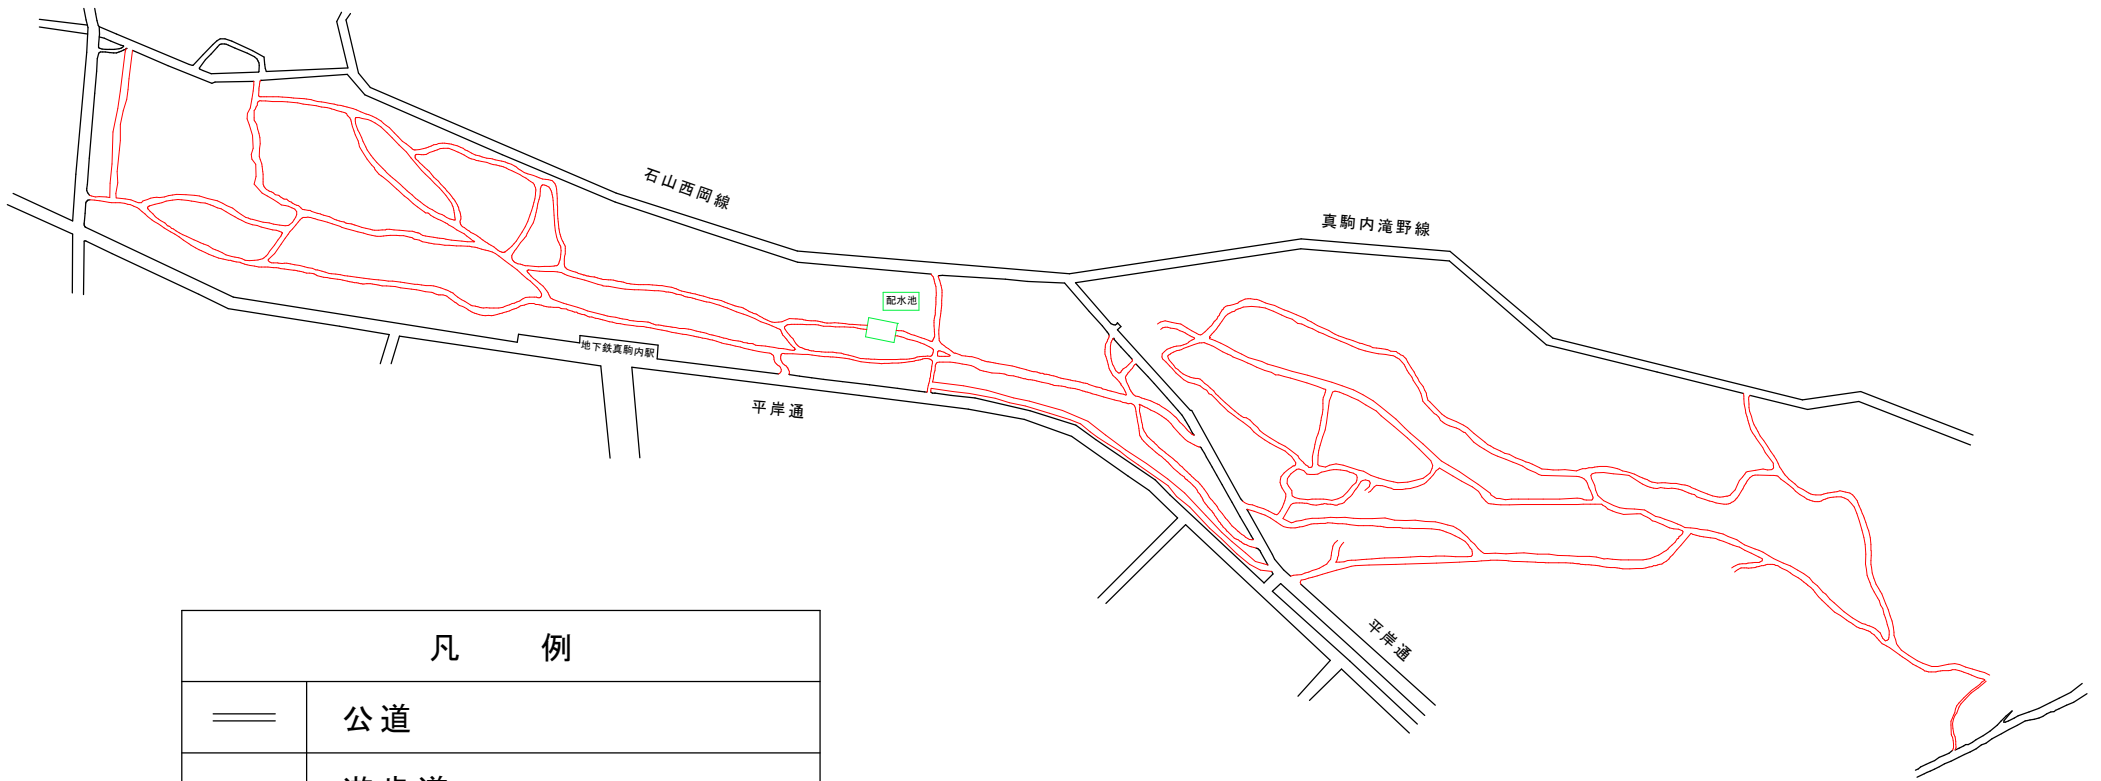

真駒内保健保安林遊歩道案内図

凡 例	
==	公道
==	遊歩道
配水池	札幌市水道局真駒内配水池

出納局集中業務室 財産管理課