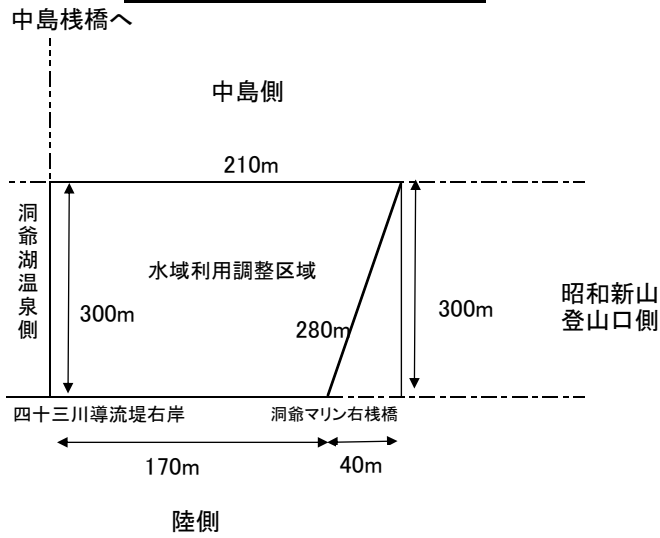

(7) **壮警温泉園地水域** 令和元年7月1日～9月30日まで

(8) **屈斜路湖砂湯地区** 令和元年7月13日～8月18日まで