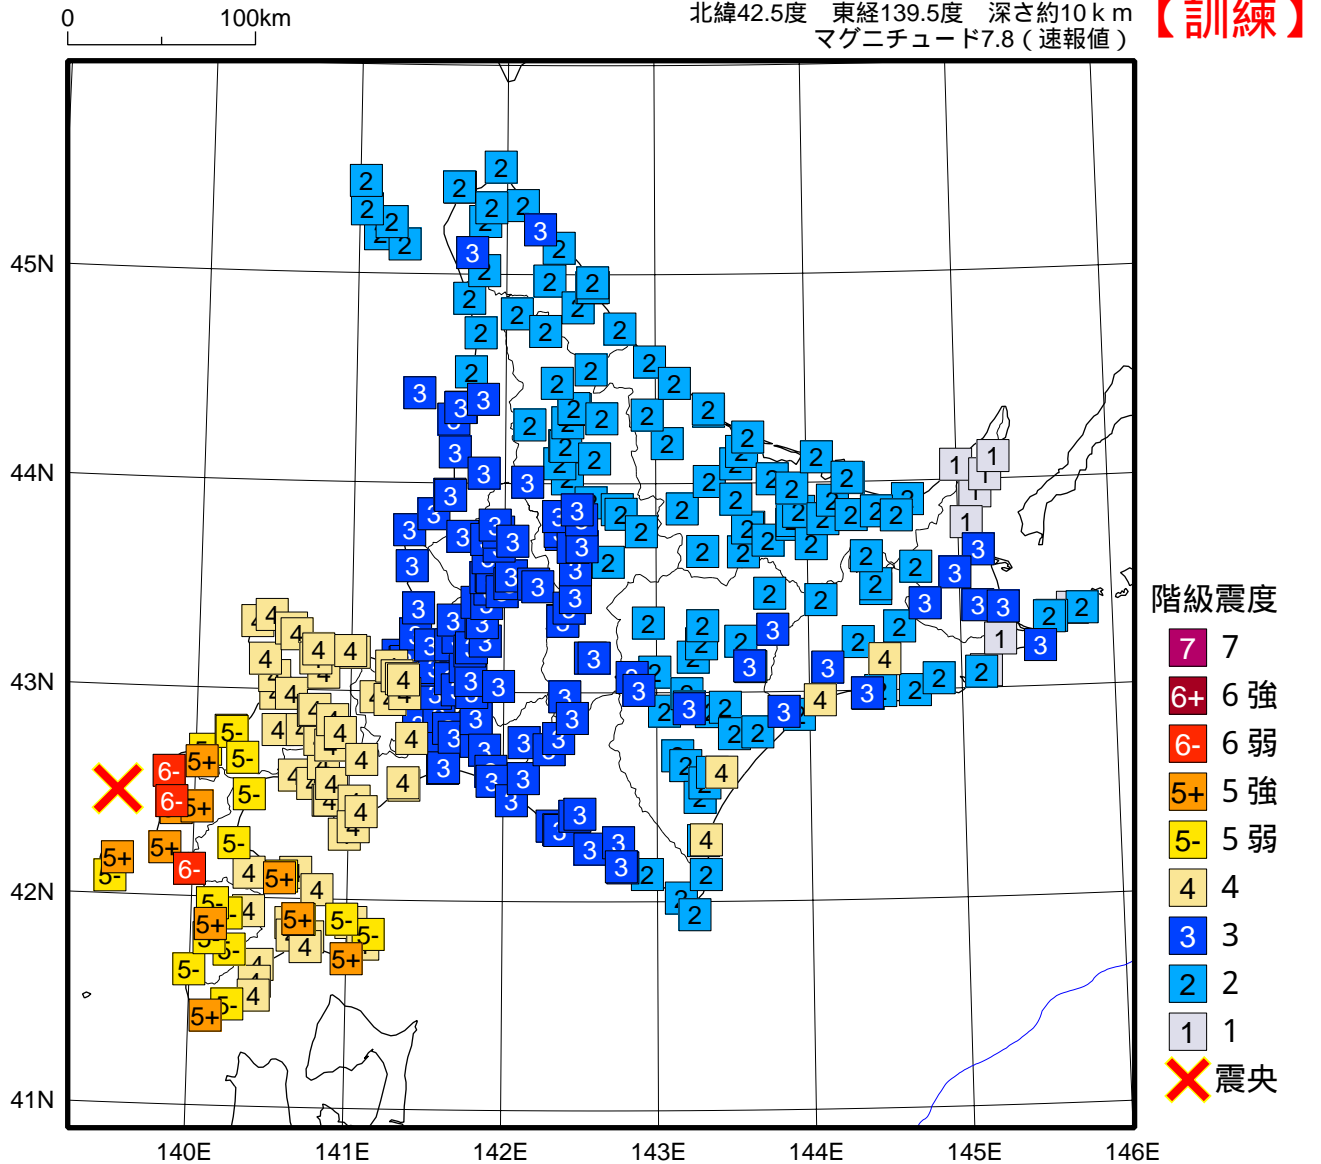

2014年10月15日10時00分頃、北海道南西沖の地震の震度分布図（地点震度）

各地の震度

渡島地方	震度 6 弱	八雲町熊石雲石町*
	震度 5 強	渡島森町上台町* 函館市泊町* 渡島松前町福山 七飯町桜町
	震度 5 弱	渡島森町御幸町(旧) 福島町福島* 七飯町本町* 八雲町住初町* 函館市新浜町*
		長万部町平里* 函館市川汲町*
	震度 4	函館市美原 八雲町上の湯 渡島森町砂原* 渡島北斗市本町* 鹿部町宮浜* 木古内町木古内* 渡島北斗市中央* 知内町重内* 函館市大森町* 知内町小谷石 函館市尾札部町 函館市日ノ浜町*
檜山地方	震度 6 弱	せたな町瀬棚区北島歌* せたな町瀬棚区本町*
	震度 5 強	せたな町北檜山区豊岡 せたな町北檜山区徳島* 奥尻町奥尻* せたな町大成区都*
	震度 5 弱	厚沢部町新町* 上ノ国町小砂子* 奥尻町松江 上ノ国町湯ノ岱* 上ノ国町大留* 乙部町緑町*
	震度 4	厚沢部町木間内*
後志地方	震度 5 強	島牧村江ノ島
	震度 5 弱	島牧村泊* 寿都町新栄 寿都町渡島* 黒松内町黒松内*
	震度 4	岩内町清住 蘭越町蘭越* 二セコ町中央通* 泊村茅沼村* 神恵内村神恵内* 共和町南幌似* 小樽市勝納町 真狩村真狩* 倶知安町南1条 倶知安町北4条* 積丹町余別町* 留寿都町留寿都* 京極町京極* 喜茂別町喜茂別* 積丹町日司町 積丹町美国町* 古平町浜町* 赤井川村赤井川* 仁木町西町* 余市町浜中町* 余市町朝日町 小樽市花園町*
石狩地方	震度 4	札幌南区定山深温泉* 札幌南区箒舞* 札幌手稲区前田* 千歳市支笏湖温泉*
	震度 3	札幌西区琴似* 札幌中央区北2条 札幌南区真駒内* 札幌中央区南4条* 札幌北区新琴似* 恵庭市漁平 石狩市花川 石狩市花咲* 札幌東区元町(旧)* 札幌豊平区月寒東* 札幌北区太平* 札幌北区篠路* 札幌白石区北郷* 札幌清田区平岡* 札幌厚別区もみじ台* 千歳市若草* 恵庭市京町* 北広島市共栄* 石狩市聚富 江別市高砂町 千歳市北栄 江別市緑町* 新千歳空港 当別町白樺* 石狩市厚田* 新篠津村第47線* 石狩市浜益*
胆振地方	震度 4	豊浦町大岸* 洞爺湖町栄町* 洞爺湖町洞爺町* 胆振伊達市末永町* 胆振伊達市梅本

*のついている地点は地方自治体または防災科学技術研究所の震度観測点である。