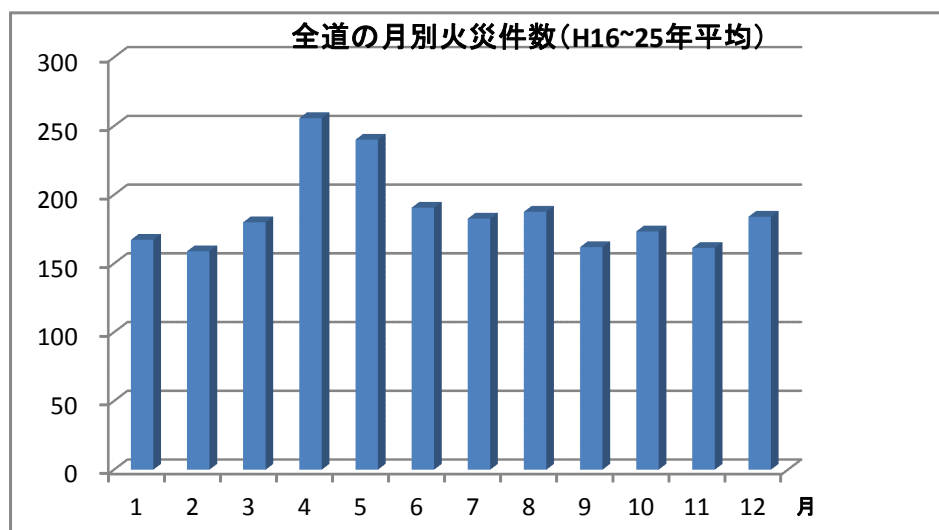

火災に注意！

平成26年4月28日

道内では4月末から函館市や知内町などで大規模な林野火災が発生したほか、道内各地で火災が発生し、死傷者も出ています。

今後も空気が乾燥し、火災が発生しやすい状況が続くことが予想されますので、火の取り扱いにいつそうの注意をお願いします。

※道内では、4月と5月が特に火災発生件数が多くなっています。