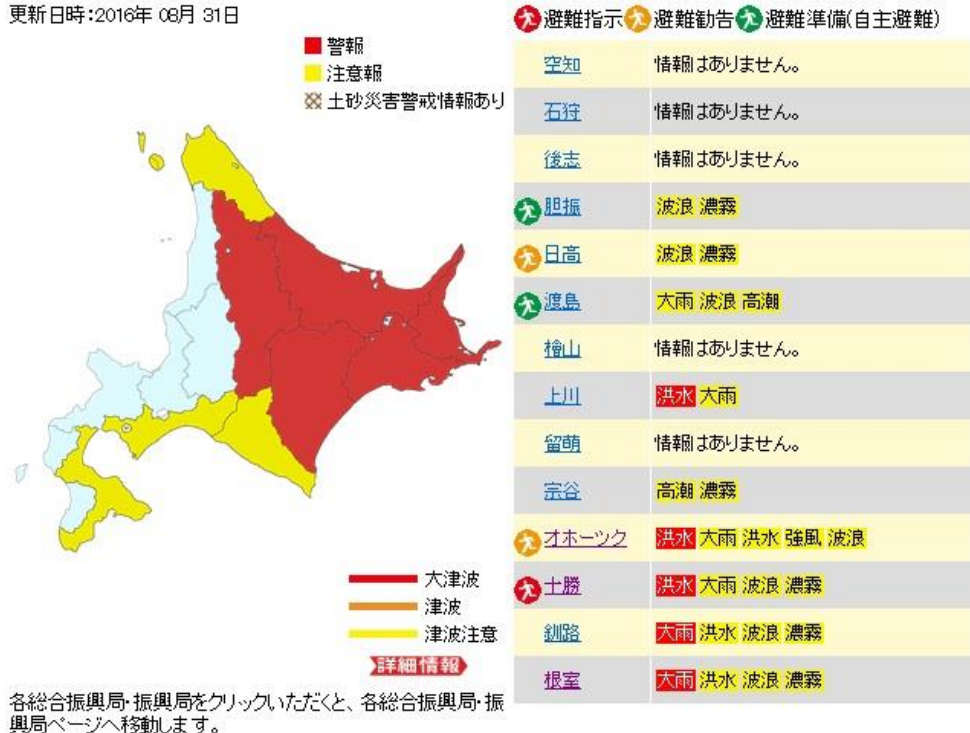

# 平成28年台風第10号に係る被害状況等（第3報）

H28. 8. 31 17時30分現在  
 北海道総務部危機対策局危機対策課  
 連絡先：防災グループ(ダイヤル) 011-204-5008

※これは速報値であり、数値等は今後変わることがあります。

## 1 気象警報等の発表状況

更新日時:2016年 08月 31日

記録的短時間大雨：富良野市、南富良野町、新得町（8/31 23:30）

## 2 被害状況

(1) 人的被害：橋梁が崩落し、車両が転落等

【大樹町】車両1台（2名救出、1名不明）

【清水町】車両1台（被害確認中）

【新得町】被害確認中

軽傷1名（せたな町1名）

### ○孤立等の状況

市町村	孤立者数	原因・救出状況等	災派
南富良野町	全域	土砂崩れや橋の崩落による通行止めにより、町全体が孤立。河川の氾濫により浸水した地域から、道・道警・札幌市消防局のへりて24人を救助。町内の避難所へ、その他の方も移動済み。	出動
芽室町	20～30世帯	住宅冠水による孤立。 <u>陸上自衛隊より地上から約80名救出済み。</u>	出動
<u>芽室町</u>	<u>2名</u>	<u>冠水による孤立</u>	<u>検討</u>
新得町	数世帯 <u>(2カ所)</u>	橋梁崩落等による。	検討
清水町	<u>2世帯</u> <u>5名</u>	旭山地区で道道冠水による孤立。	<u>なし</u>
日高町	45名	JR清阜駅にて高波により孤立したが、8/31 4:15 救助完了。	なし
日高町	1世帯 11名	大雨浸水による（千栄（ちさか）地区孤立）。道警・札幌市消防局のへり等で救助完了。	なし