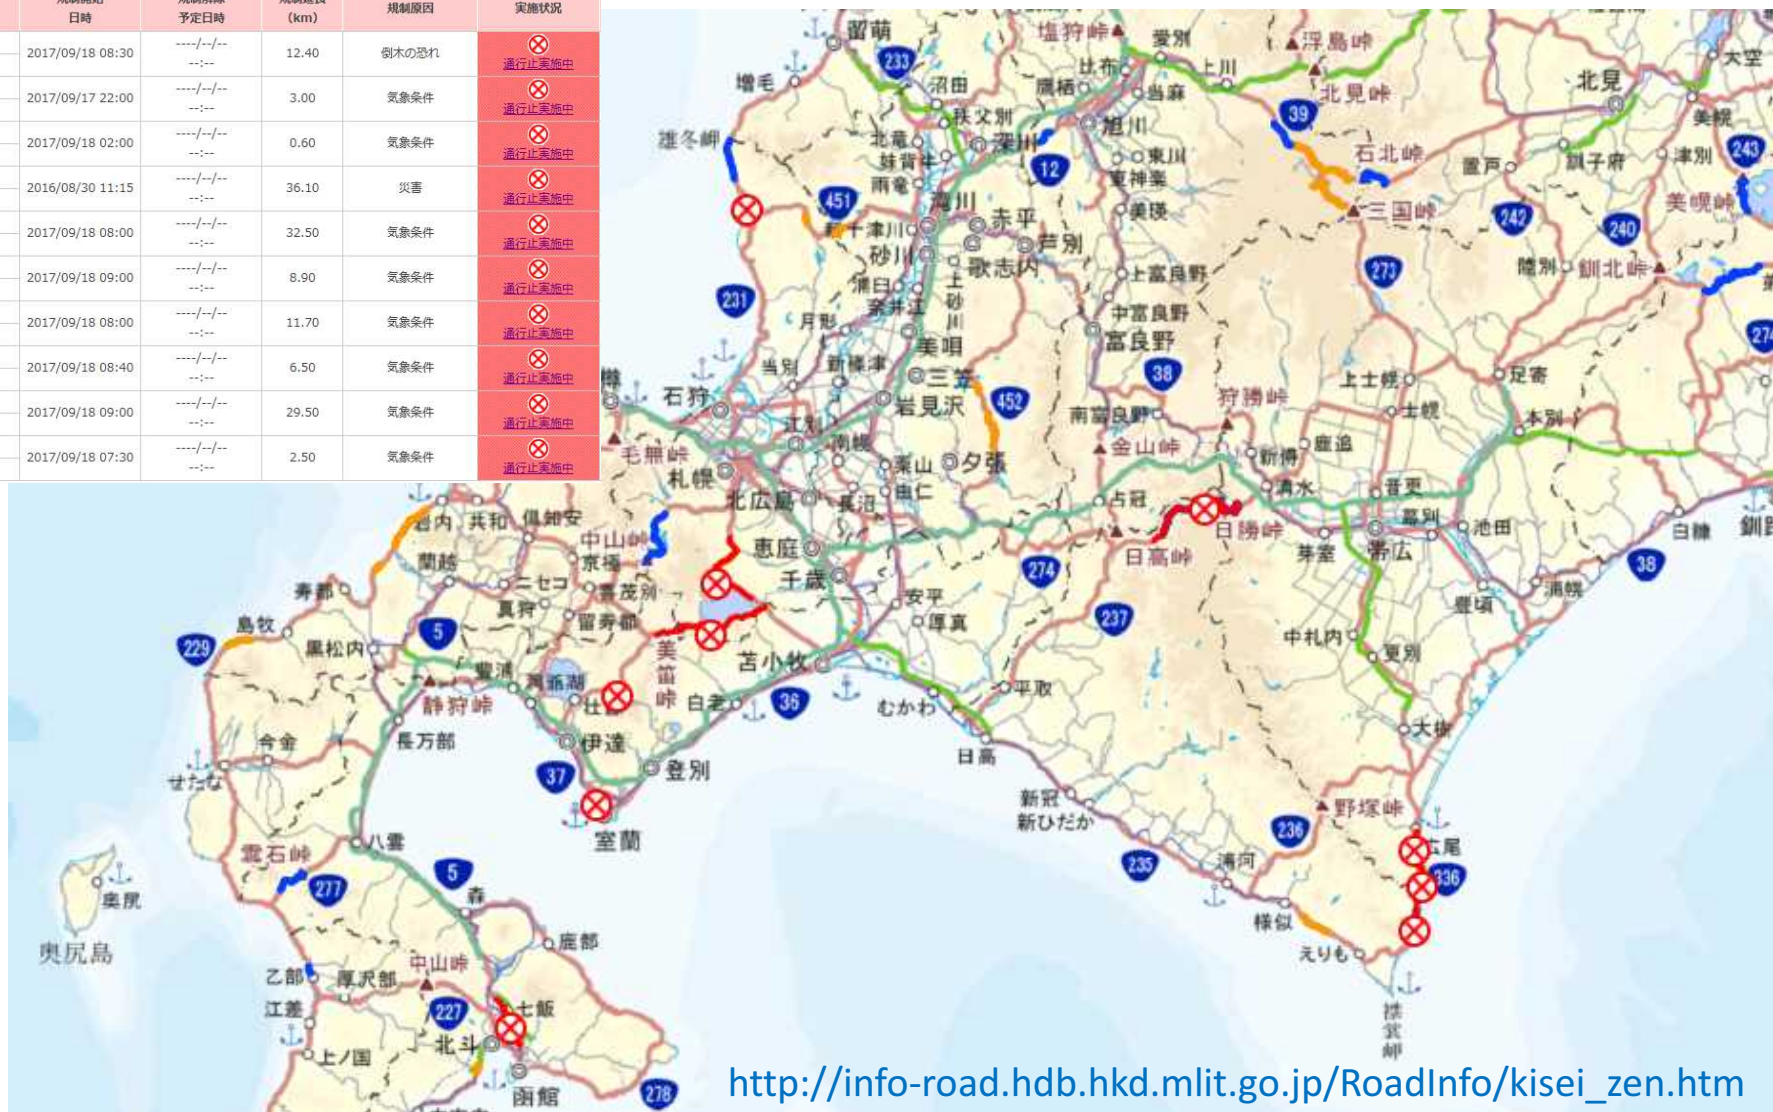

# 国道の通行止めの状況 18日9:00現在

路線名	通行止箇所 ※上段：始点地名 ※下段：終点地名	規制開始 日時	規制解除 予定日時	規制延長 (km)	規制原因	実施状況
国道5号	函館市昭和 七飯町藤城	2017/09/18 08:30	---/---/--- ---	12.40	倒木の恐れ	通行止め実施中
国道37号	室蘭市陣屋町3丁目 室蘭市枕崎町1丁目(白鳥大橋)	2017/09/17 22:00	---/---/--- ---	3.00	気象条件	通行止め実施中
国道231号	石狩市浜益地区	2017/09/18 02:00	---/---/--- ---	0.60	気象条件	通行止め実施中
国道274号	沙流郡白鳥町千栄 上川郡清水町清水	2016/08/30 11:15	---/---/--- ---	36.10	災害	通行止め実施中
国道276号	伊達市大滝区三階滝町 苫小牧市丸山	2017/09/18 08:00	---/---/--- ---	32.50	気象条件	通行止め実施中
国道336号	幌泉郡えりも町庶野 幌泉郡えりも町上目黒	2017/09/18 09:00	---/---/--- ---	8.90	気象条件	通行止め実施中
国道336号	幌泉郡えりも町目黒 広尾郡広尾町音調津	2017/09/18 08:00	---/---/--- ---	11.70	気象条件	通行止め実施中
国道336号	広尾郡広尾町音調津 広尾郡広尾町ツチウシ	2017/09/18 08:40	---/---/--- ---	6.50	気象条件	通行止め実施中
国道453号	札幌市南区滝野 千歳市支笏湖温泉	2017/09/18 09:00	---/---/--- ---	29.50	気象条件	通行止め実施中
国道453号	有珠郡壮瞥町舗道1 8-1 5 有珠郡壮瞥町上久保内 3 7-5 0	2017/09/18 07:30	---/---/--- ---	2.50	気象条件	通行止め実施中