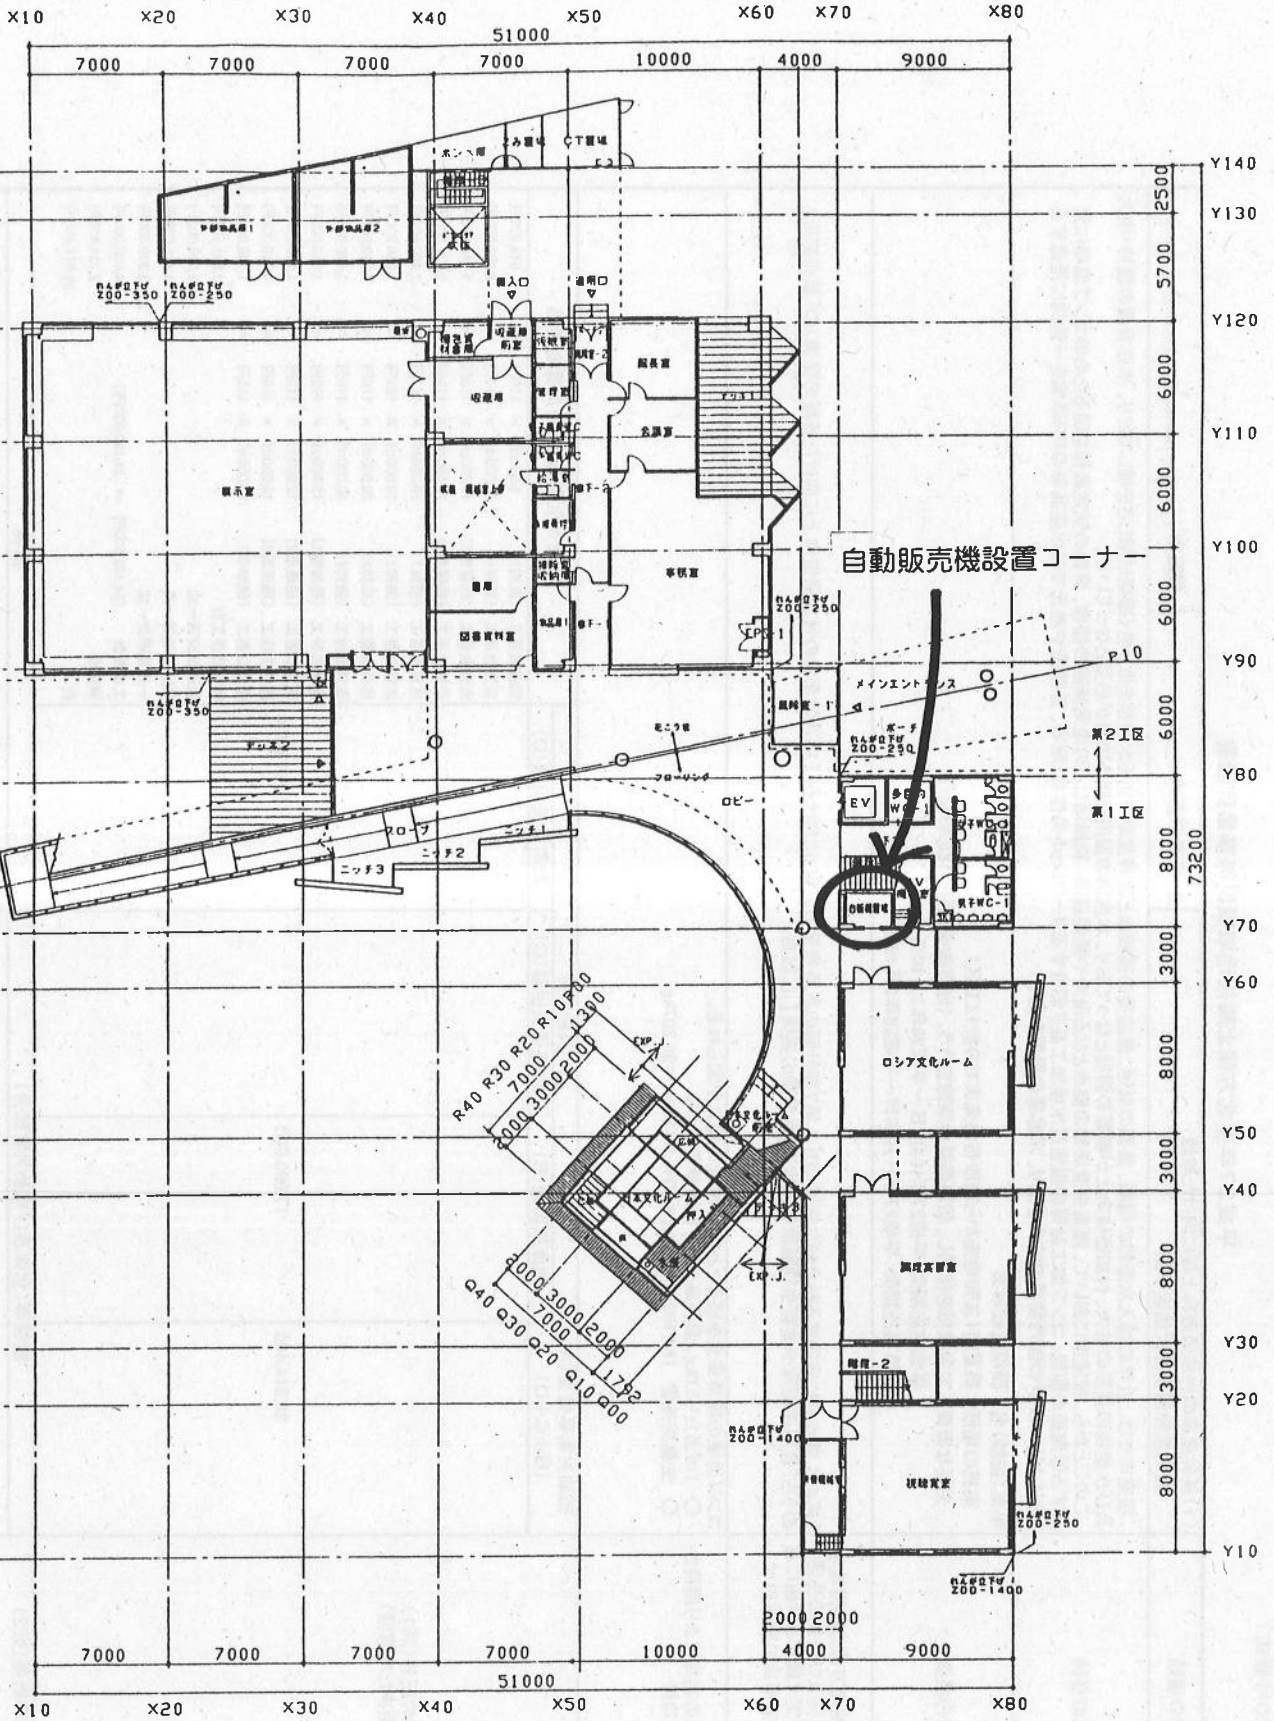

北方四島交流センター1階平面図

① 1階 平面図
縮尺=1:200

図名	図番	図種	図尺	共通図 整理番号	整理番号
所在地	図番	図種	図尺	年月日	平成
年月日	図番	図種	図尺		年
図番	図種	図尺	図尺		