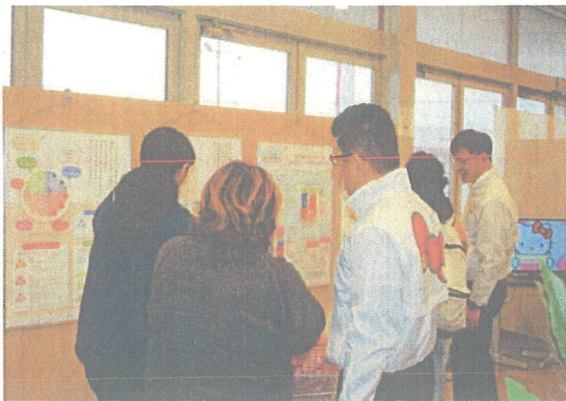

## 後志地域におけるコミュニケーション活動

当社は、平成29年11月より、後志地域において「ほくでんエネルギーブース」を開催しています。

会場では、エネルギーミックスの必要性や再生可能エネルギーの導入状況、泊発電所の安全対策等のパネルを展示し、エネルギーに関するさまざまな情報に触れていただき、皆さまからのご質問にお答えするほか、電気料金などのご相談もお受けしています。

今後も順次「ほくでんエネルギーブース」を開催するなど、いろいろな機会を捉えてFace to Faceによるコミュニケーション活動を進めていきます。

### 1. 開催状況

平成29年11月以降、計7会場で開催済み

エネルギーに関するさまざまな情報をパネルやパンフレットなどでご説明しています

マックスバリュ共和店

仁木町民センター