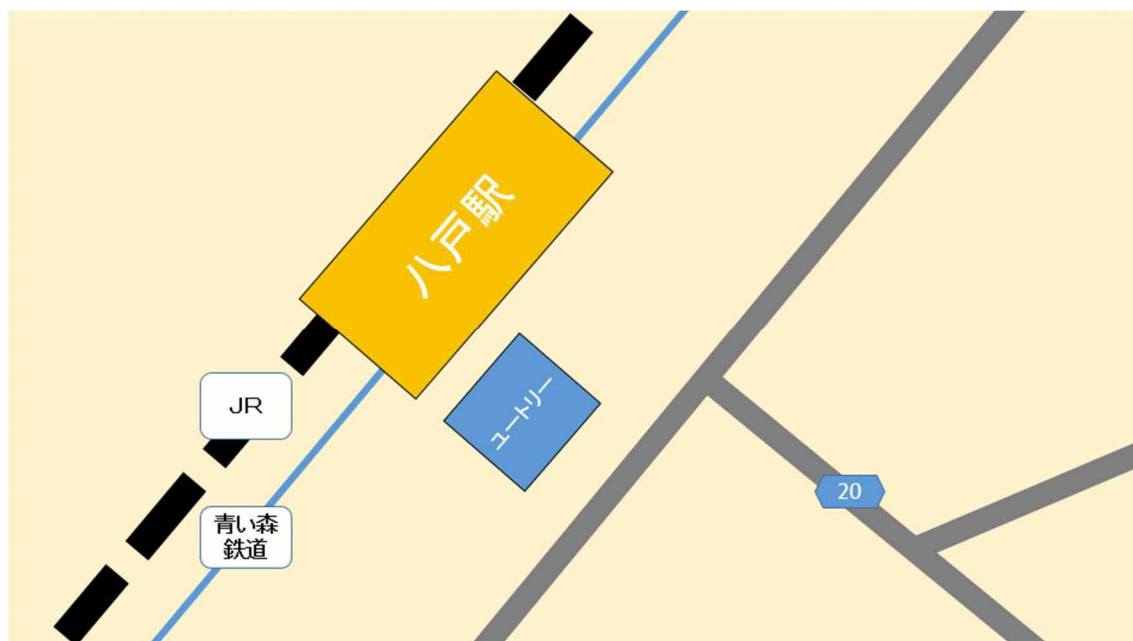

## 八戸会場（6月、10月試験共通）

- 1 試験会場  
八戸地域地場産業振興センター（ユートリー）
- 2 住所  
青森県八戸市一番町1丁目9-22
- 3 アクセス  
【JR東北新幹線、東北本線、八戸線、青い森鉄道利用の場合】  
八戸駅東口から徒歩1分  
ユートリー・八戸駅・八戸駅前駐車場は2階連絡通路にて相互接続されています。  
  
【車の場合】  
東北自動車道八戸ICから車で7分  
八戸駅前駐車場（有料・418台収容可）があります。  
  
【三沢空港利用の場合】  
①三沢空港から三沢駅まで連絡バスで約15分  
②三沢駅から八戸駅まで電車で約30分