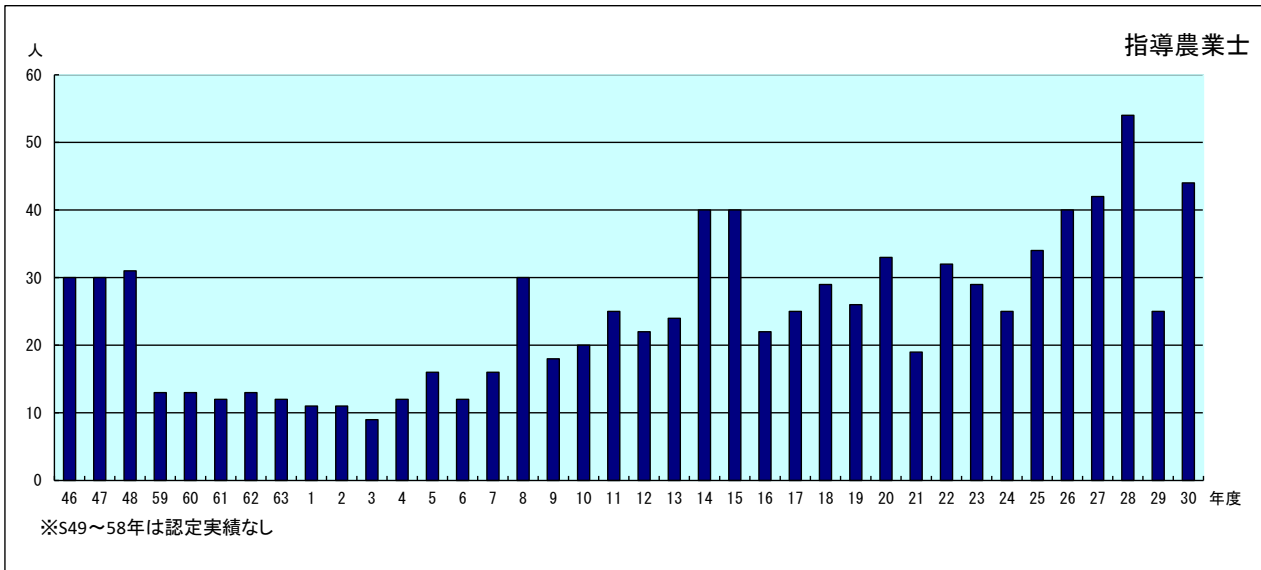

◆ 北海道指導農業士・農業士認定者数の推移

【指導農業士】

年度	昭和			平成																										合計									
	46	47	48	59	60	61	62	63	1	2	3	4	5	6	7	8	9	10	11	12	13	14	15	16	17	18	19	20	21		22	23	24	25	26	27	28	29	30
認定者数	30	30	31	13	13	12	13	12	11	11	9	12	16	12	16	30	18	20	25	22	24	40	40	22	25	29	26	33	19	32	29	25	34	40	42	54	25	44	939

【農業士】

年度	昭和			平成																										合計																
	49	50	51	52	53	54	55	56	57	58	59	60	61	62	63	1	2	3	4	5	6	7	8	9	10	11	12	13	14		15	16	17	18	19	20	21	22	23	24	25	26	27	28	29	30
認定者数	18	21	17	16	21	16	10	18	9	13	14	9	41	43	53	34	41	27	30	44	42	47	28	27	25	37	46	48	55	63	64	63	64	62	44	55	36	43	42	50	60	54	55	45	63	1,713