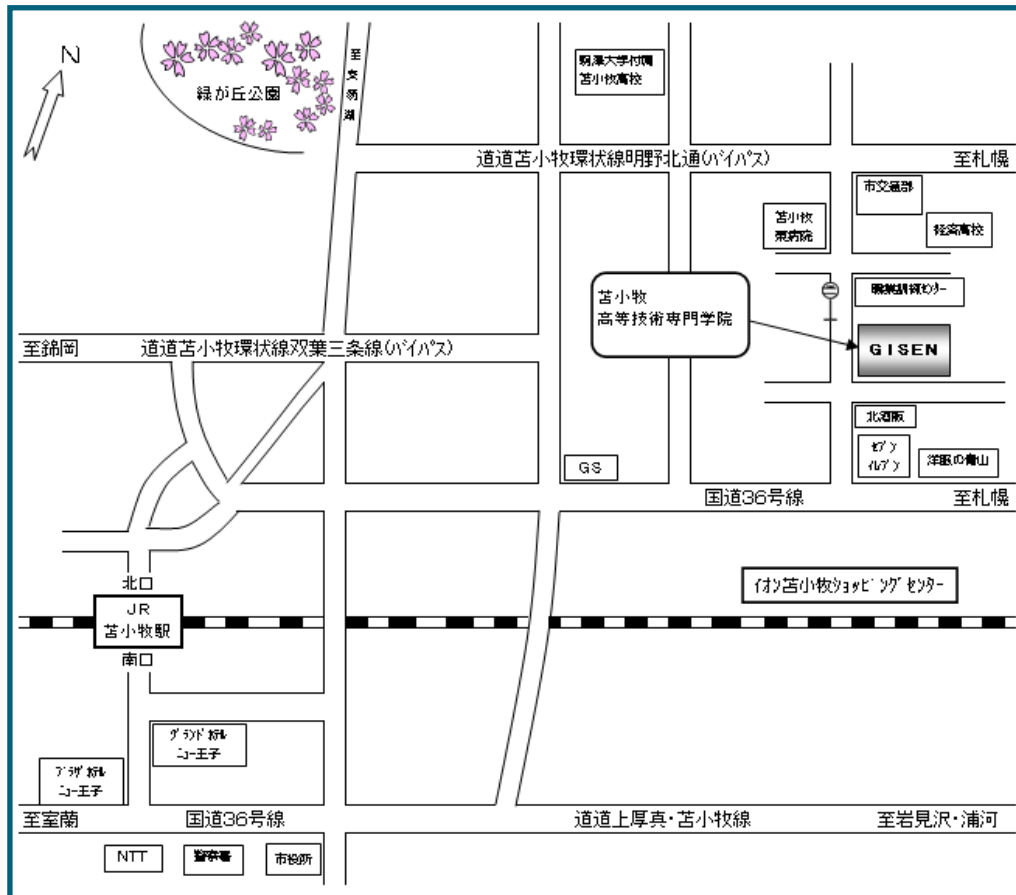

苫小牧技専 案内図

[交通機関]

● JR北海道苫小牧駅下車

- ・苫小牧駅前ターミナルより

01番 永福三条線 苫小牧営業所 下車 徒歩5分

21番 日の出町線 職訓センター前 下車 徒歩3分

- ・駅北口線より

03番 鉄北北口線 苫小牧営業所 下車 徒歩5分