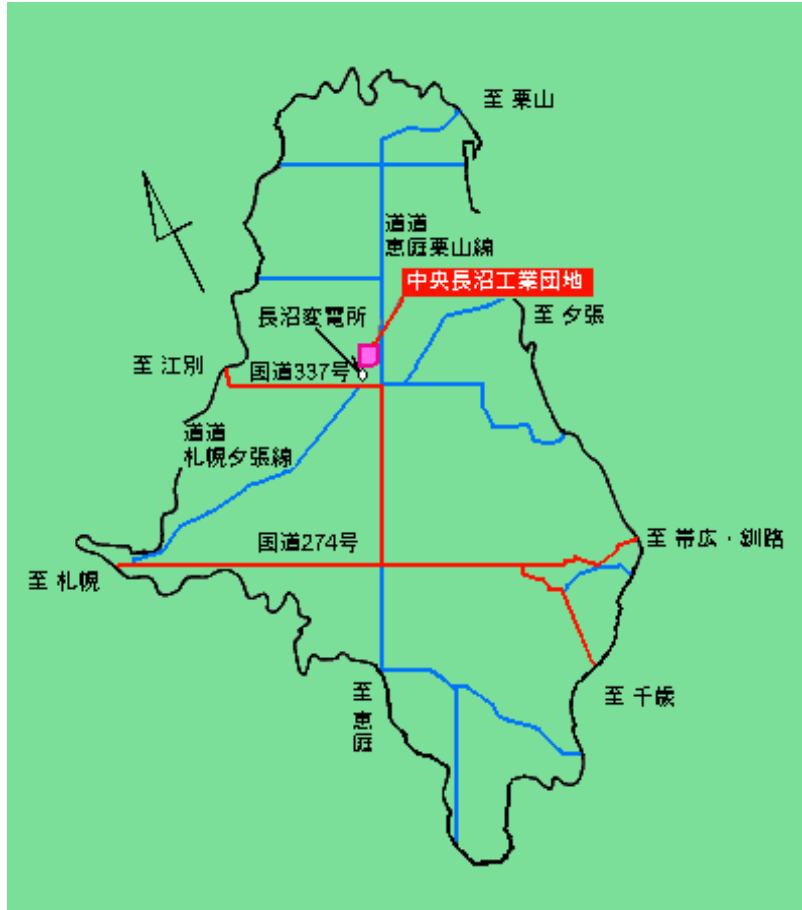

工業団地台帳 個表

1 団地の概要	(1) 工業団地名	ちゅうおうながぬまこうぎょうだんち 中央長沼工業団地		
	(2) 工業団地の所在地	夕張郡長沼町北町		
	(3) 事業主体	長沼町		
	(4) 連絡先	① 所属名	長沼町商工観光課商工労働係	
		② 郵便番号	069-1392	
		③ 住所	夕張郡長沼町中央北1丁目1番1号	
		④ 電話番号	0123-88-2111	
⑤ F A X 番号		0123-88-4836		
(5) 面積	⑥ U R L	http://www.maoi-net.jp		
	① 工業団地面積 (ha)	31.4		
	② 工場等用地面積 (ha)	28.0		
	③ 分譲済面積 (ha)	22.9		
	④ 分譲中面積 (ha)	5.1		
(6) 現況	立地企業14社。うち操業9社、未操業2社、休止3社。一部未造成			
(7) セールスポイント	本町は道央圏の中心都市札幌市へ約32km、空の玄関千歳市へは約28km、さらに国道337号、274号、その他の主要道道が交差し地理的優位性に恵まれています。			
2 分譲条件	(1) 分譲価格	① 最低価格 (円/㎡)	約4,000 (造成済地)	
		② 最高価格 (円/㎡)	約4,000 (造成済地)	
	(2) リース制度の有無	無		
	(3) リース価格	① 最低価格 (円/㎡)		
② 最高価格 (円/㎡)				
3 立地環境	(1) 地質・地盤	① 地質	第2種	
		② N値	12	
		③ 杭打可能な地盤までの深さ (m)	22	
	(2) 用水	① 工業用水		
		② 上水道	取水可能量1,000m ³ /日、料金231円/m ³	
		③ 地下水	取水可能量240m ³ /日	
		④ 上記以外		
	(3) 排水	① 排水条件	A種	
		② 排水先	公共下水道	
	(4) 電力	① 変電所	長沼変電所 (20,000kVA) まで0.5km	
		② 高圧線	6.6kV	
	(5) 交通	① 空港	新千歳空港まで29km (40分)	
		② 港湾	石狩湾新港まで44km (70分)、苫小牧港まで56km (90分)	
		③ 道路	国道337号まで0.5km、主要道道に隣接、高速自動車道江別東ICまで15km、恵庭ICまで20km	
④ 鉄道		JR北広島駅まで11km		
(6) インターネット	光			
4 その他	(1) 地域開発関係法の指定	過疎法、農工法		
	(2) 事業主体の希望業種	各種製造業、卸売業等		
	(3) 市町村の優遇制度	○固定資本額2,500万円以上の新增設の企業に対し、3年間固定資産税を免除		
	(4) 立地している主な企業	ドリゾール工業(株)札幌工場…ドリゾール板、(株)エヌエムビー長沼加工センター…コンクリート混和剤、東陽コンクリート(株)札幌工場…コンクリート管・マンホール、北海羽田コンクリート(株)長沼事業部…コンクリート二次製品・生コンクリート		
団地番号		05042		

工業団地の航空写真等

工業団地名 中央長沼工業団地

団地番号 05042

工業団地位置図

工業団地名 中央長沼工業団地

団地番号 05042

工業団地の区割り図

工業団地名 中央長沼工業団地