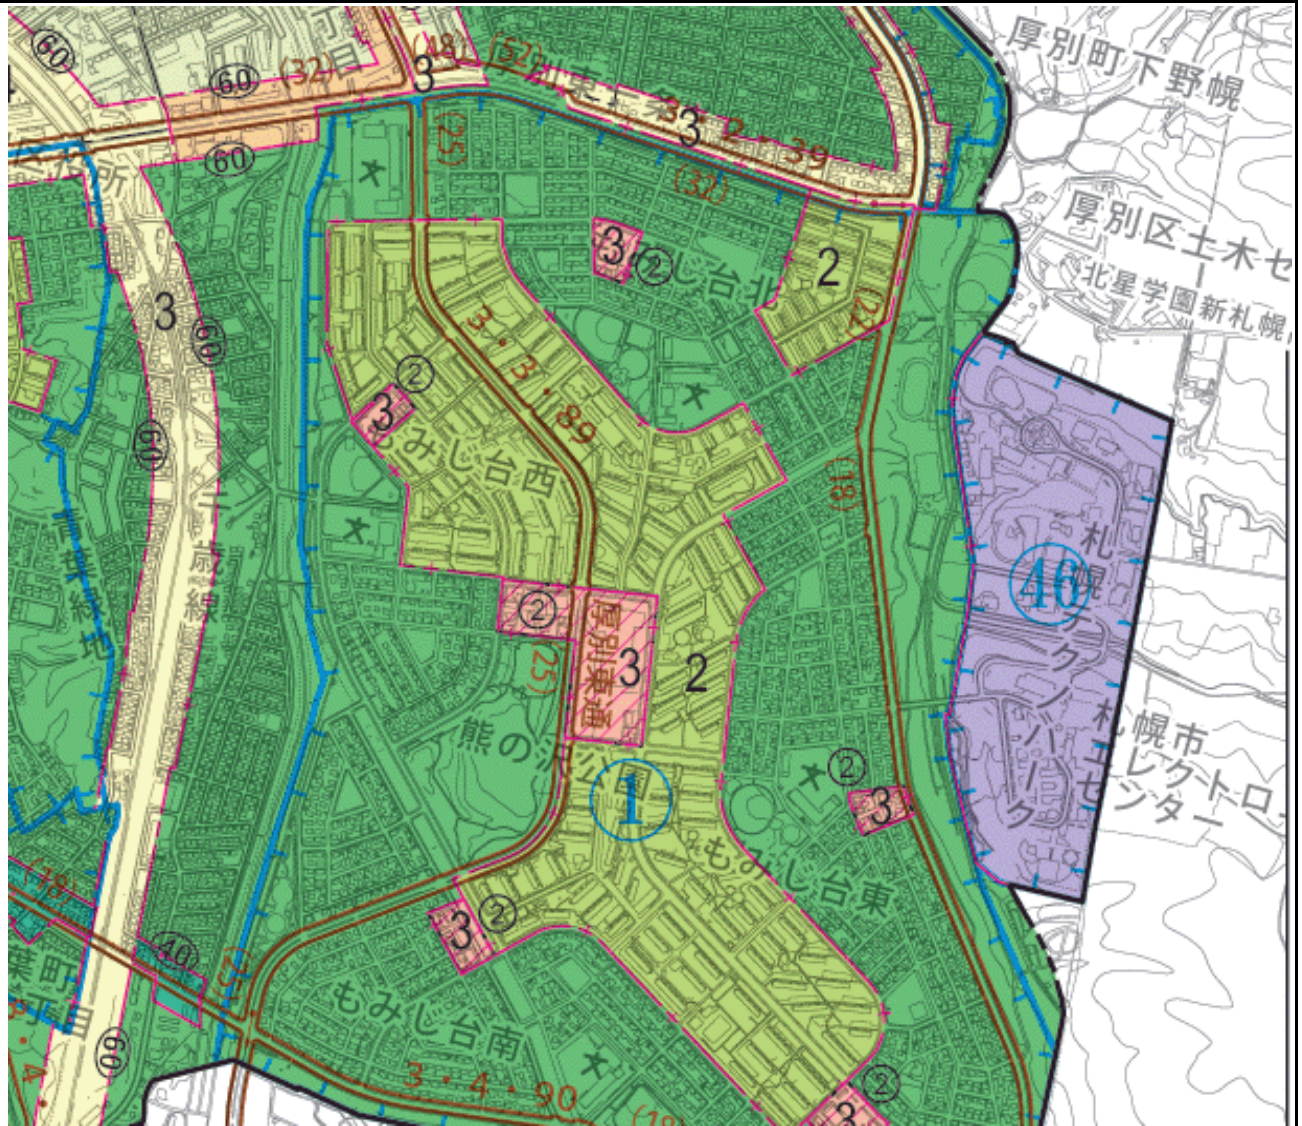

工業団地の航空写真等

工業団地名 札幌テクノパーク

団地番号 01014

工業団地位置図

工業団地名 札幌テクノパーク

団地番号 01014

工業団地の区割り図

工業団地名 札幌テクノパーク