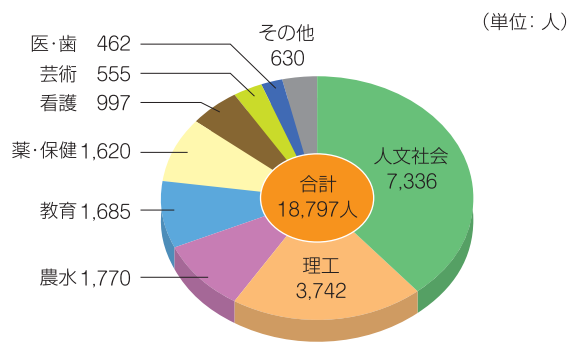

■学科別大学入学定員の状況 (平成28年4月1日現在)