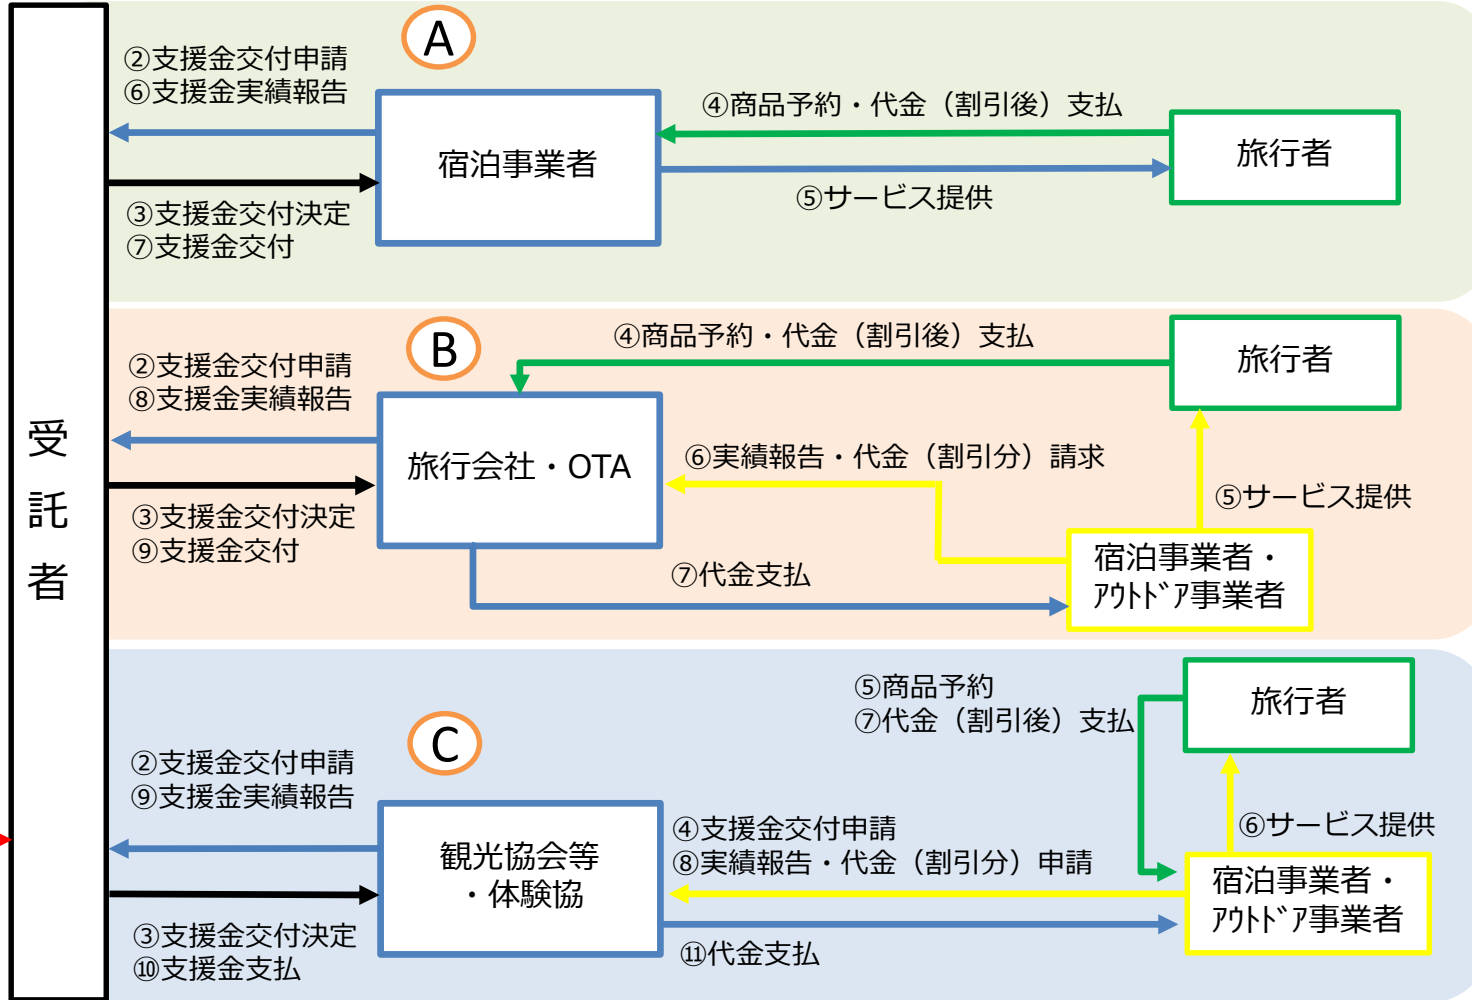

区分	1人(人泊)あたりの販売価格	割引額
宿泊旅行商品	6,000円～9,999円	3,000円
	10,000円～14,999円	5,000円
	15,000円～19,999円	7,500円
	20,000円以上	10,000円
交通付き宿泊旅行商品	10,000円～14,999円	5,000円
	15,000円～19,999円	7,500円
	20,000円以上	10,000円
交通付き日帰り旅行商品	4,000円～5,999円	2,000円
	6,000円～9,999円	3,000円
	10,000円以上	5,000円
	10,000円以上	5,000円
アウトドア体験等の日帰り旅行商品	4,000円～5,999円	2,000円
	6,000円～9,999円	3,000円
	10,000円以上	5,000円

北海道

①委託

- A** 旅行者が宿泊施設等で直接、予約（インターネット・電話・FAXなど）し、代金を支払う場合
- B** 旅行者がOTAまたは旅行会社経由で商品を予約し、代金を支払う場合
- C** 旅行者が店頭や宿泊施設等で直接、予約（電話・FAX含む）し、代金を支払う場合
※宿泊施設についてはOTA・旅行会社を利用していない施設で、施設が直接、支援金交付手続を行わない場合（宿泊施設は小規模・零細を想定）