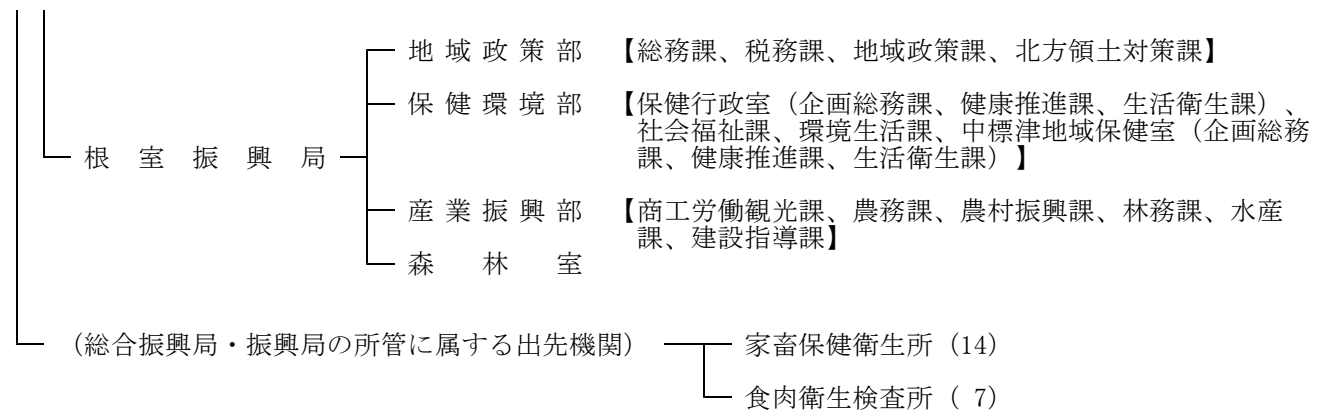

北海道機構一覽表

(平成27年6月1日現在)

(部に属する出先機関)

各種委員会等の機構

(平成27年6月1日現在)