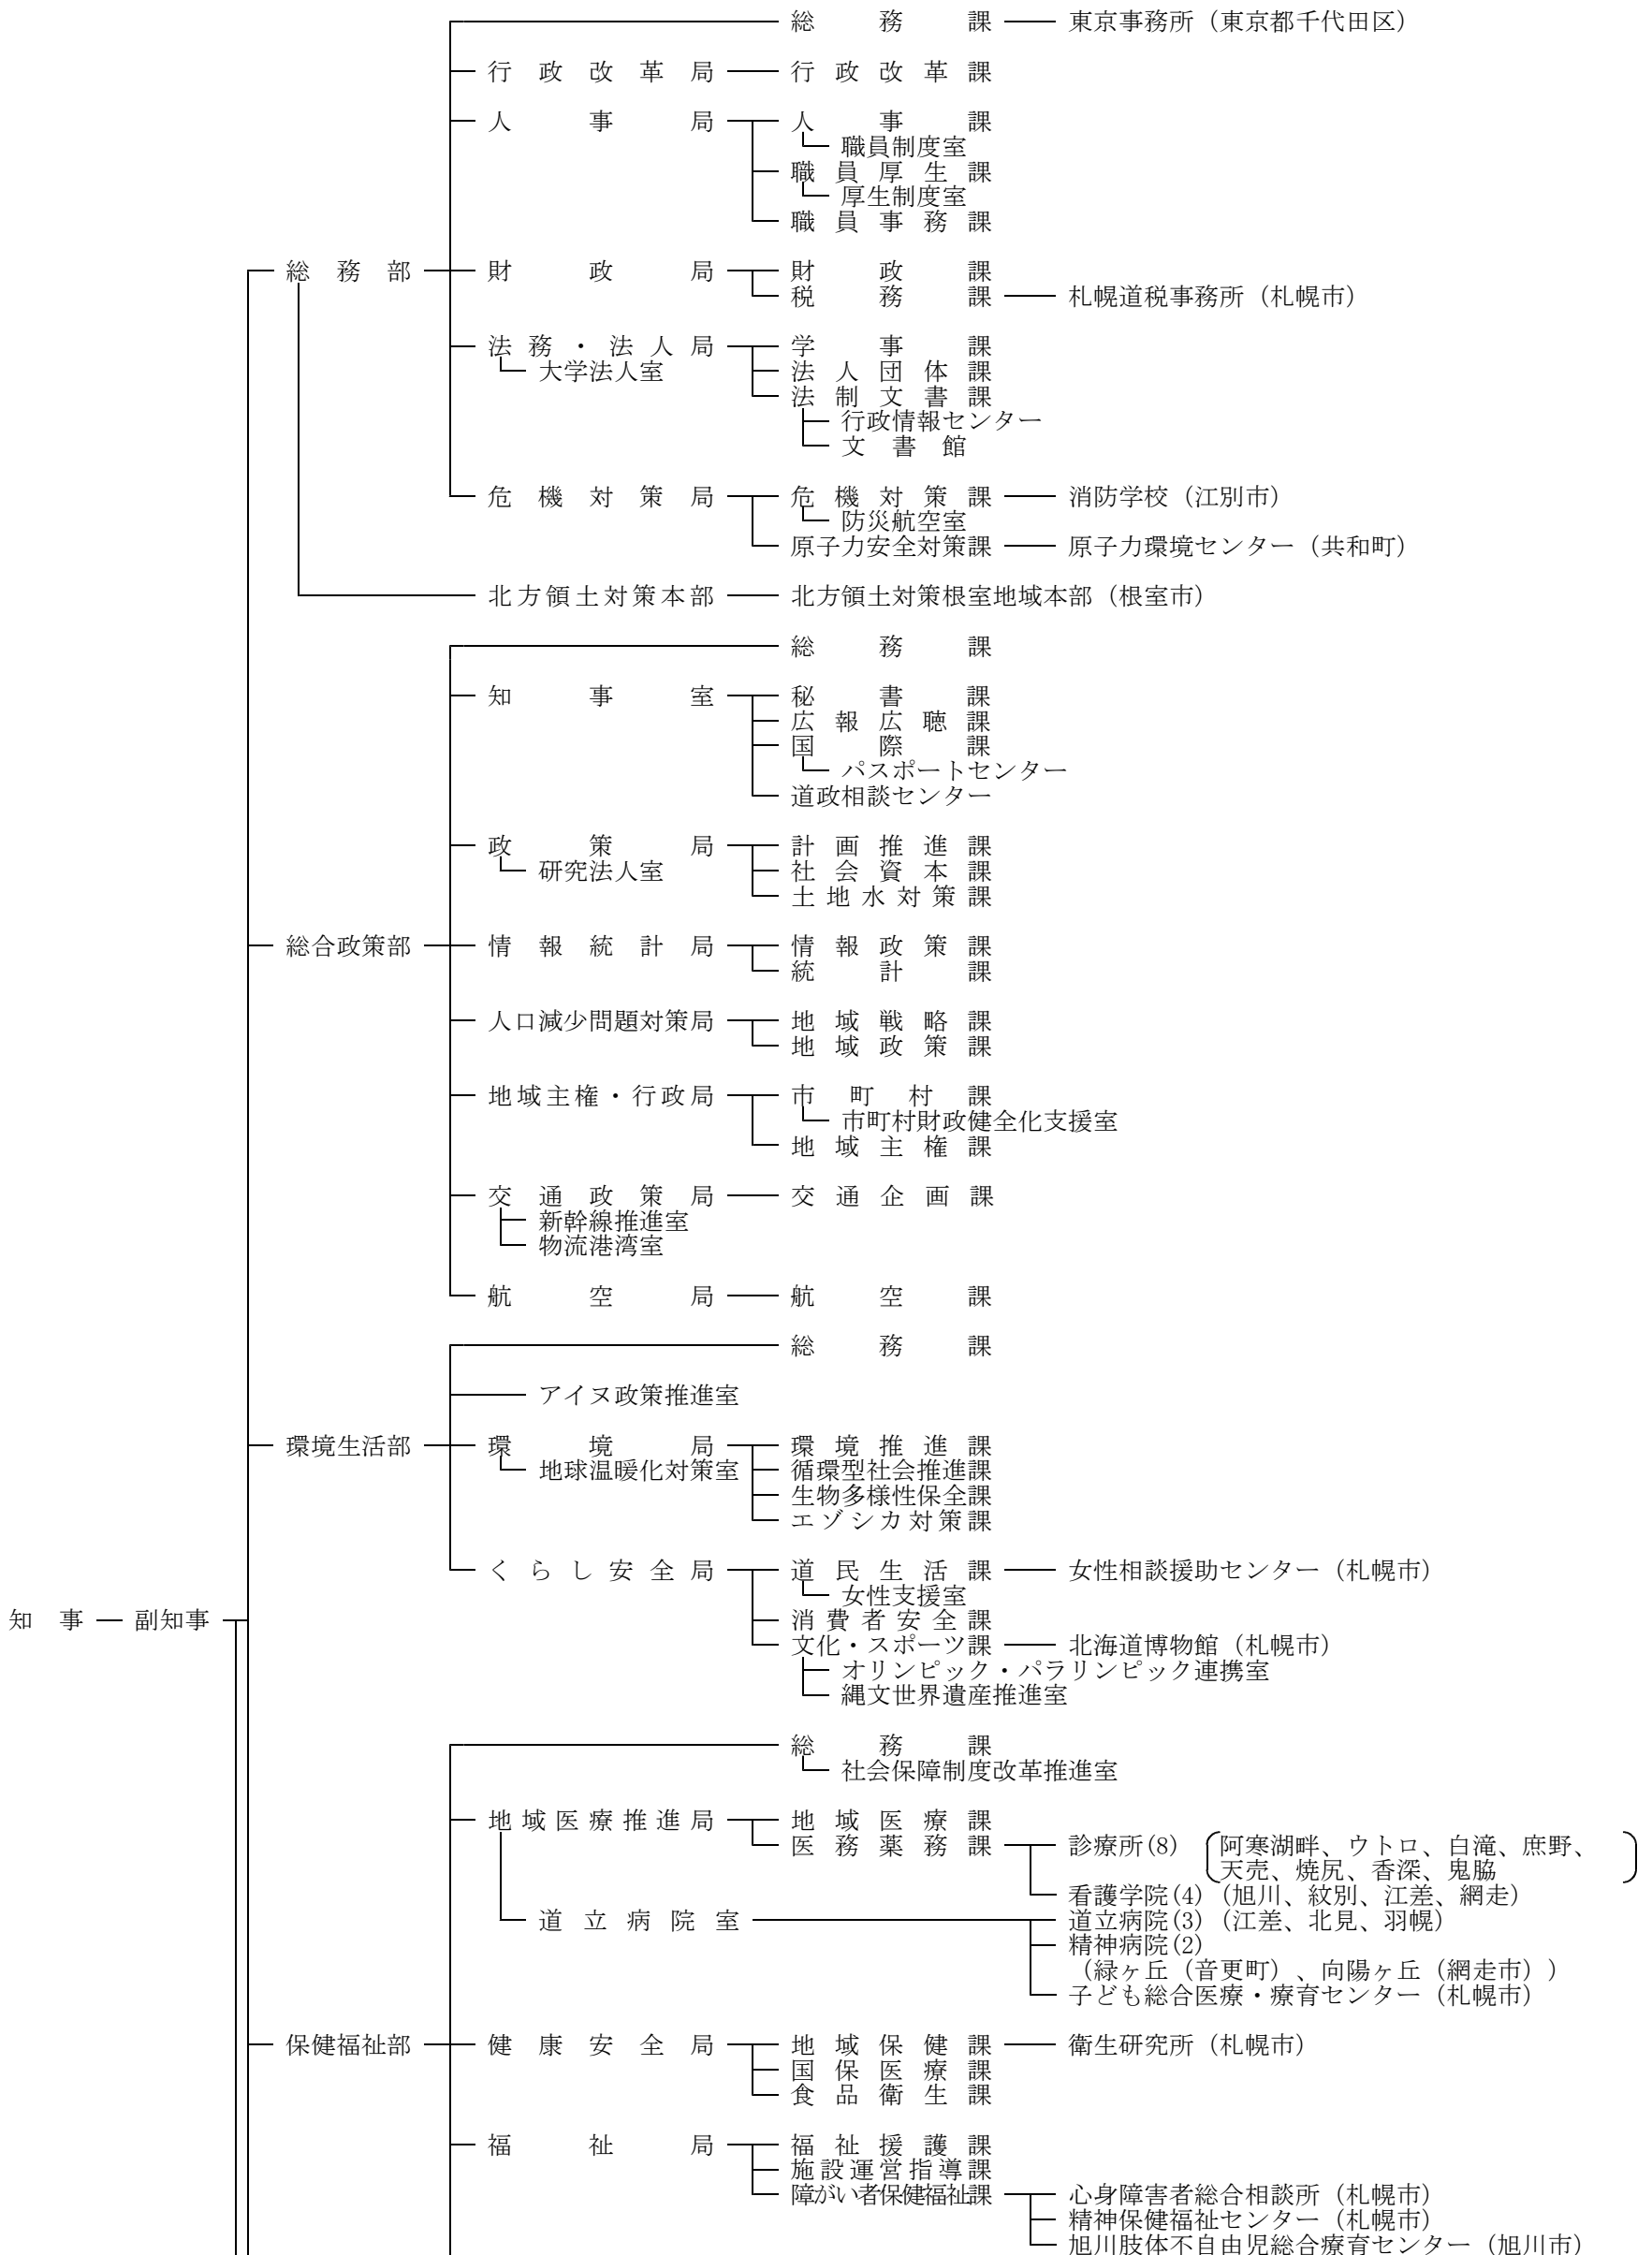

北海道機構一覽表

(平成27年6月1日現在)

(部に属する出先機関)

各種委員会等の機構

(平成27年6月1日現在)