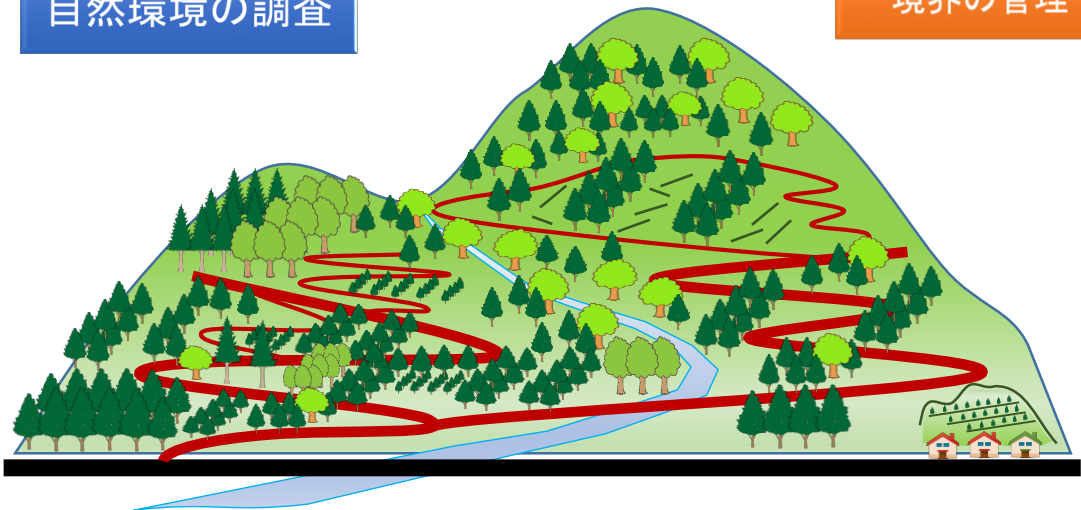

必読!

狩猟に出る前の心得

～銃猟により他者を死亡させる事故が発生しています～

狩猟は安全から

- 矢先の確認、脱包の励行はもとより、特に捕獲の動作に入る際には、現場の状況に応じた多くの確認事項があり、それを一つひとつ確実に行うことが、安全のためには欠かせません。
- 山林では、森林作業者のほか、レジャーや調査等で見えない所にも多くの人々が活動しているので、常に人がいると意識してください。
- 国有林や道有林などの森林に入林する際は、必ず入林手続きを行い、入林禁止措置の場所を把握して狩猟を行ってください。

山林での注意事項

- 令和元年度は、国有林・道有林において平日の一般銃猟が禁止されています。山林では作業が行われていることを御理解願います。
- 民有林や山林以外の場所においても作業が行われていますので、必ず土地所有者に確認の上、出猟してください。

森林の状況調査

山地災害の調査

自然環境の調査

境界の管理

森林作業者からの不安の声

- 入林禁止措置の区域で森林作業者はしばしば銃声を聞いています。
- 「森林作業中」や「発砲禁止」の看板やのぼりを設置している区域に入林して狩猟を行っているハンターを見かけています。
- 日没後の薄暗い中で狩猟をしている姿を見た人もいます。

作業をしている人は、近くで銃声を聞き身の危険を感じています。
入林が可能な区域であるかどうか必ず確認してください。

違反の防止

- 次のような違法行為が確認されています
 - ・ 林道のゲートが壊された
 - ・ 林道の看板や標識が猟銃で撃たれていた
 - ・ 捕獲したシカの残滓が放置（不法投棄）されていた
- これらのような違法行為に対しては警察と連携して厳しく対応します。

あなたは絶対に間違いを起こしませんか？