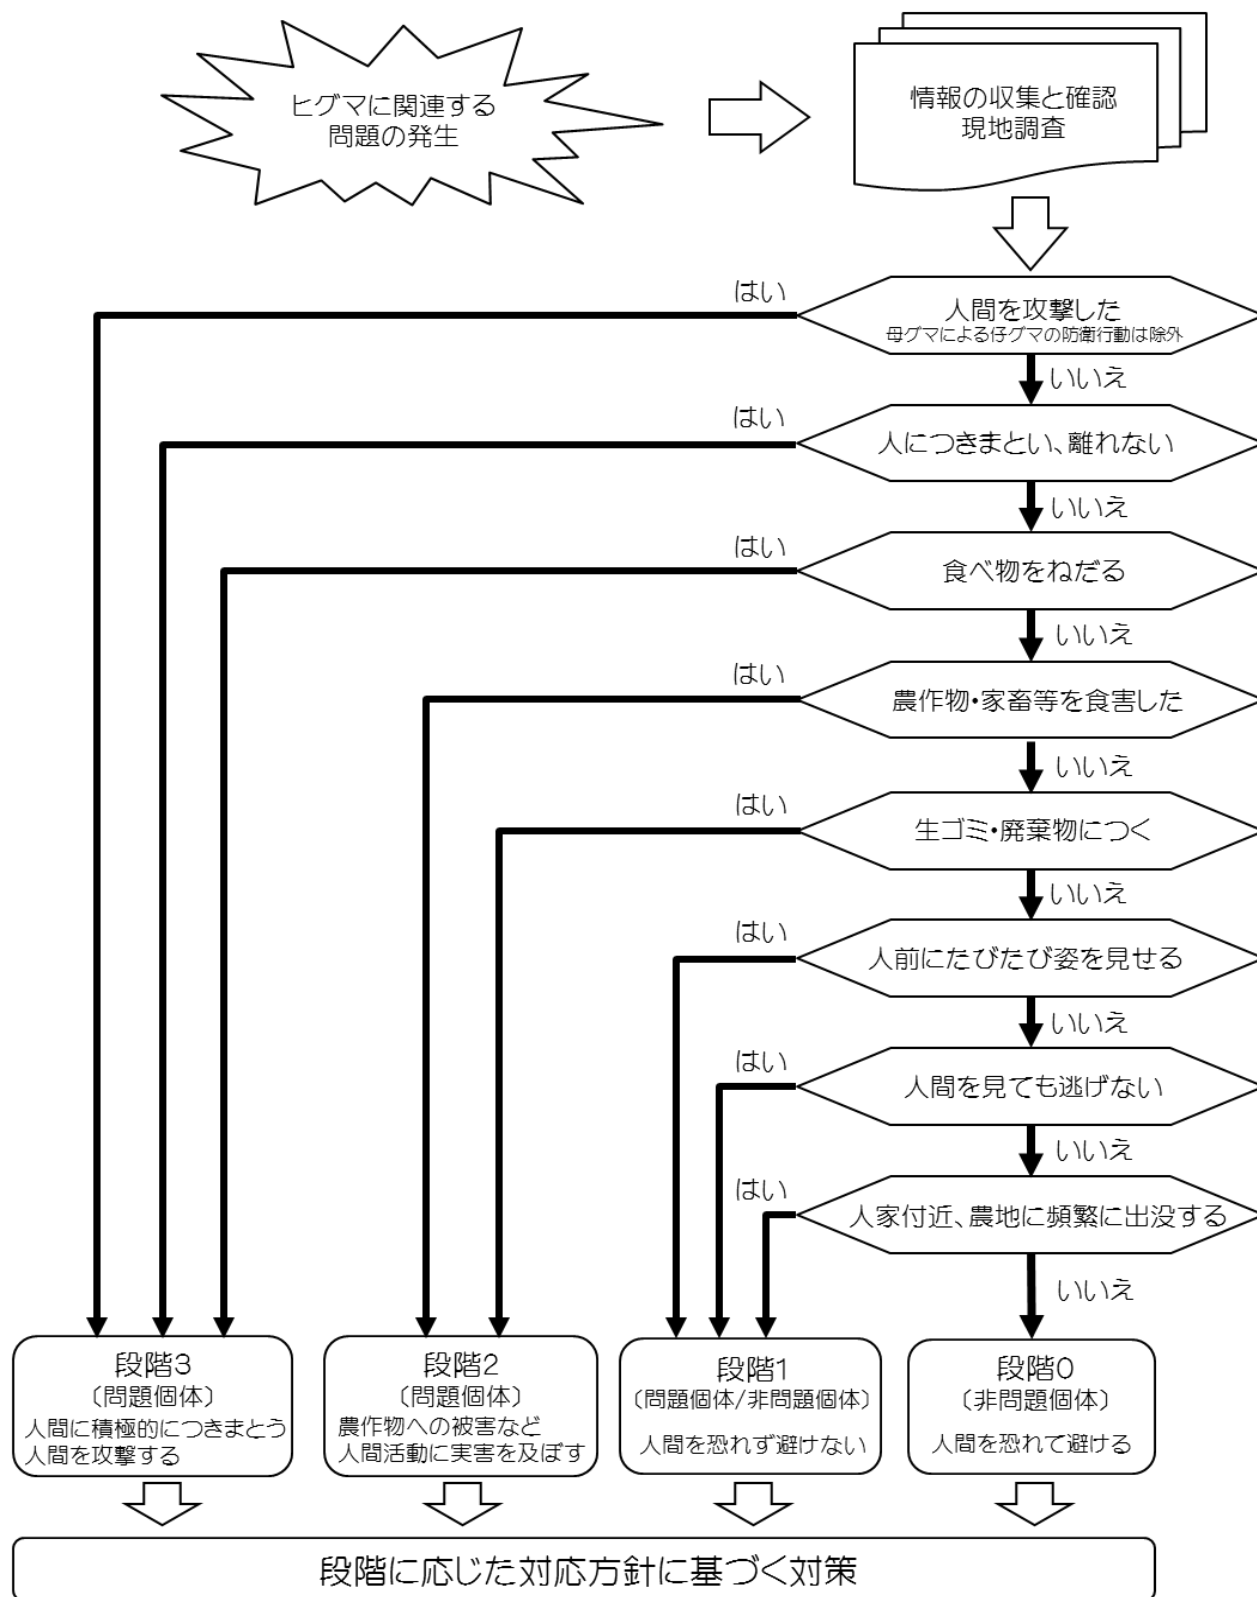

出没個体の有害性判断フロー

※ここで判断した段階に応じて、対応が変わってきます