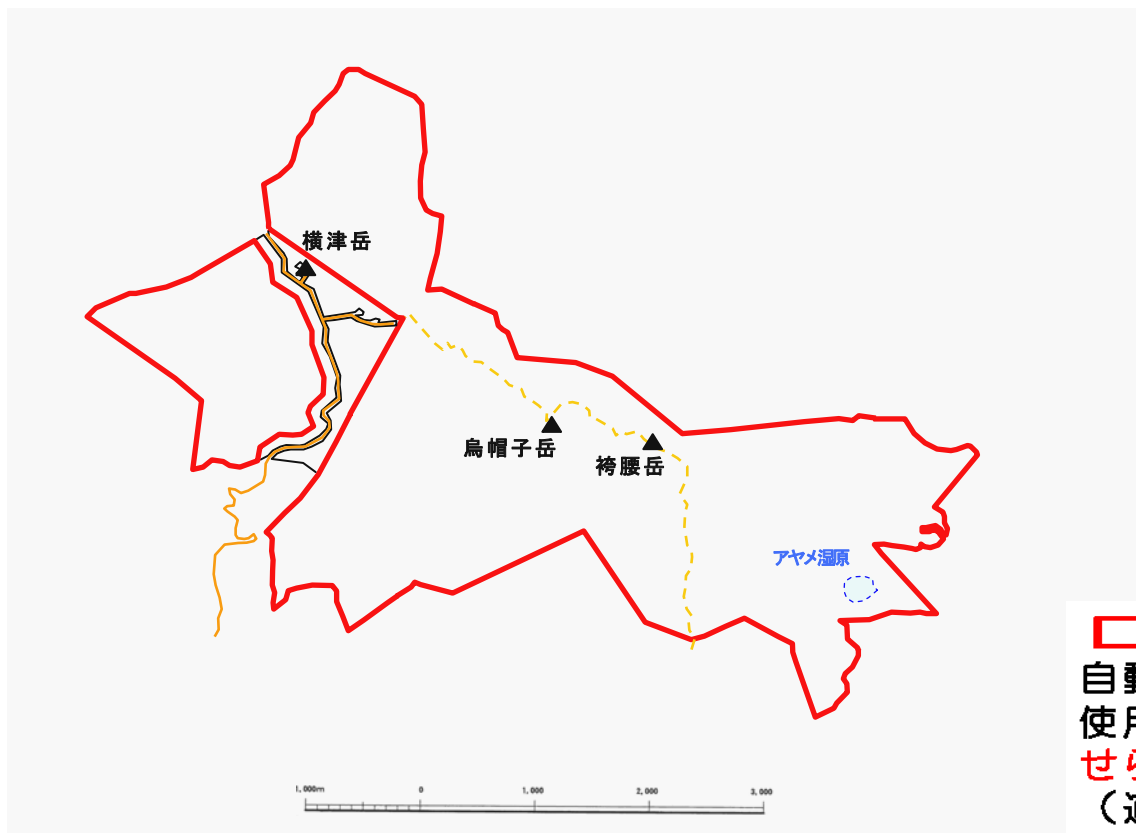

恵山道立自然公園には、  
自動車・スノーモビル等の乗入れが規制さ  
れている区域があります

| 凡 | 例    |
|---|------|
|   | 公園区域 |
|   | 道路   |
|   | 歩道   |

内の区域で許可無く  
自動車・スノーモビルを  
使用すると、**条例により罰  
せられます**  
(道路内での使用を除く)

お問い合わせ先  
北海道渡島支庁地域振興部環境生活課自然環境係  
電話 0138-47-9439 (直通)

<北海道>