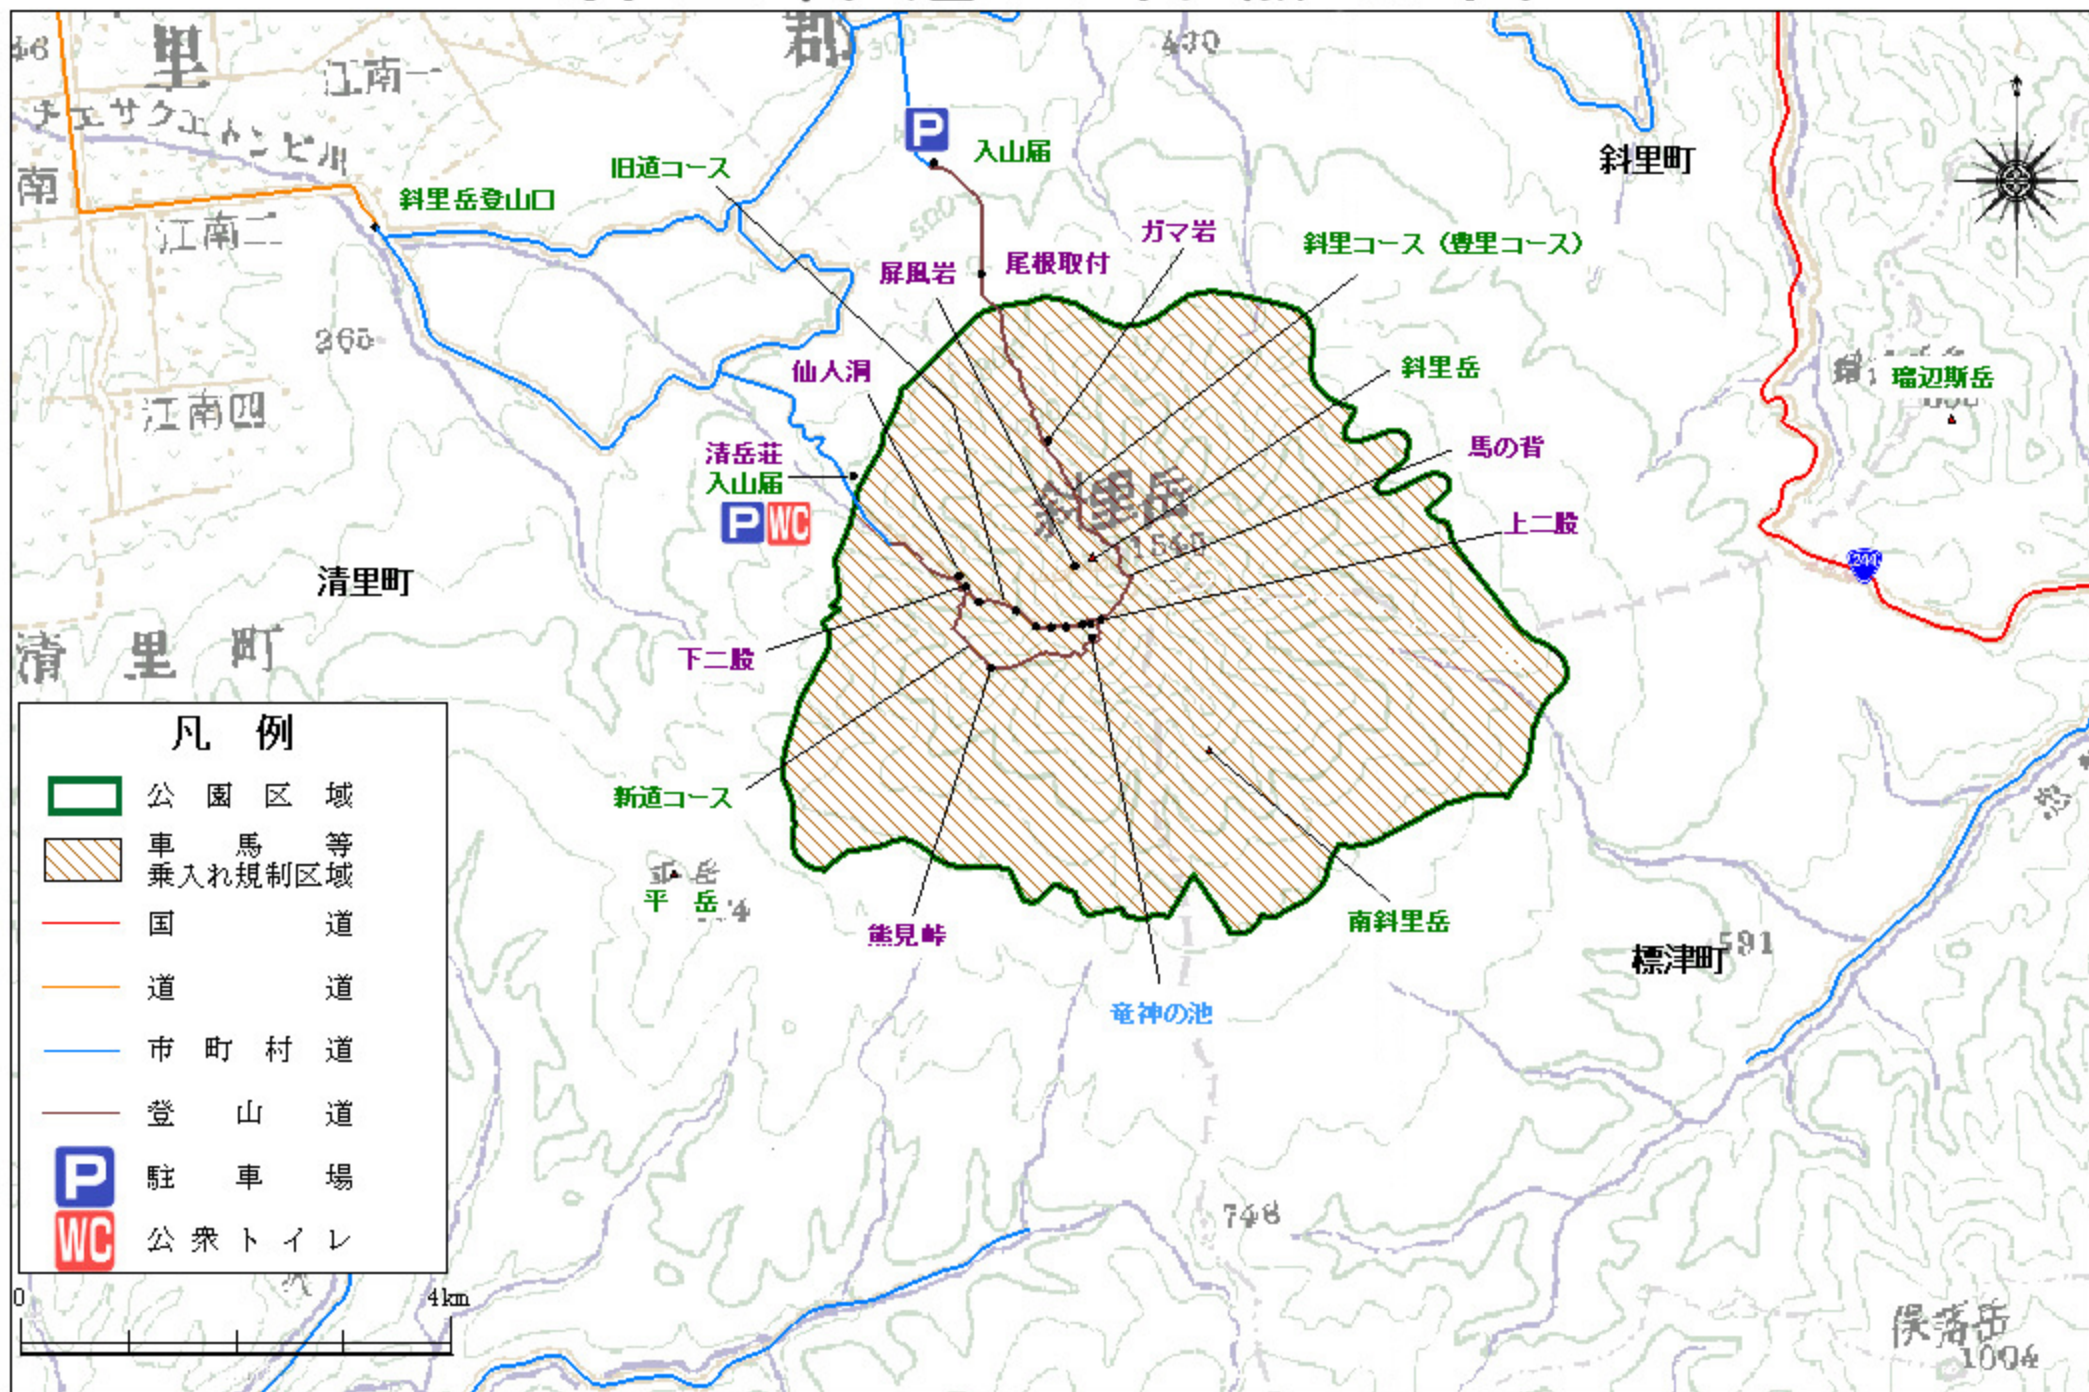

斜里岳道立自然公園

この地図の作成にあたっては、国土地理院長の承認を得て、同院発行の5万分の1地形図を複製したものである。(承認番号)平18道複第94号