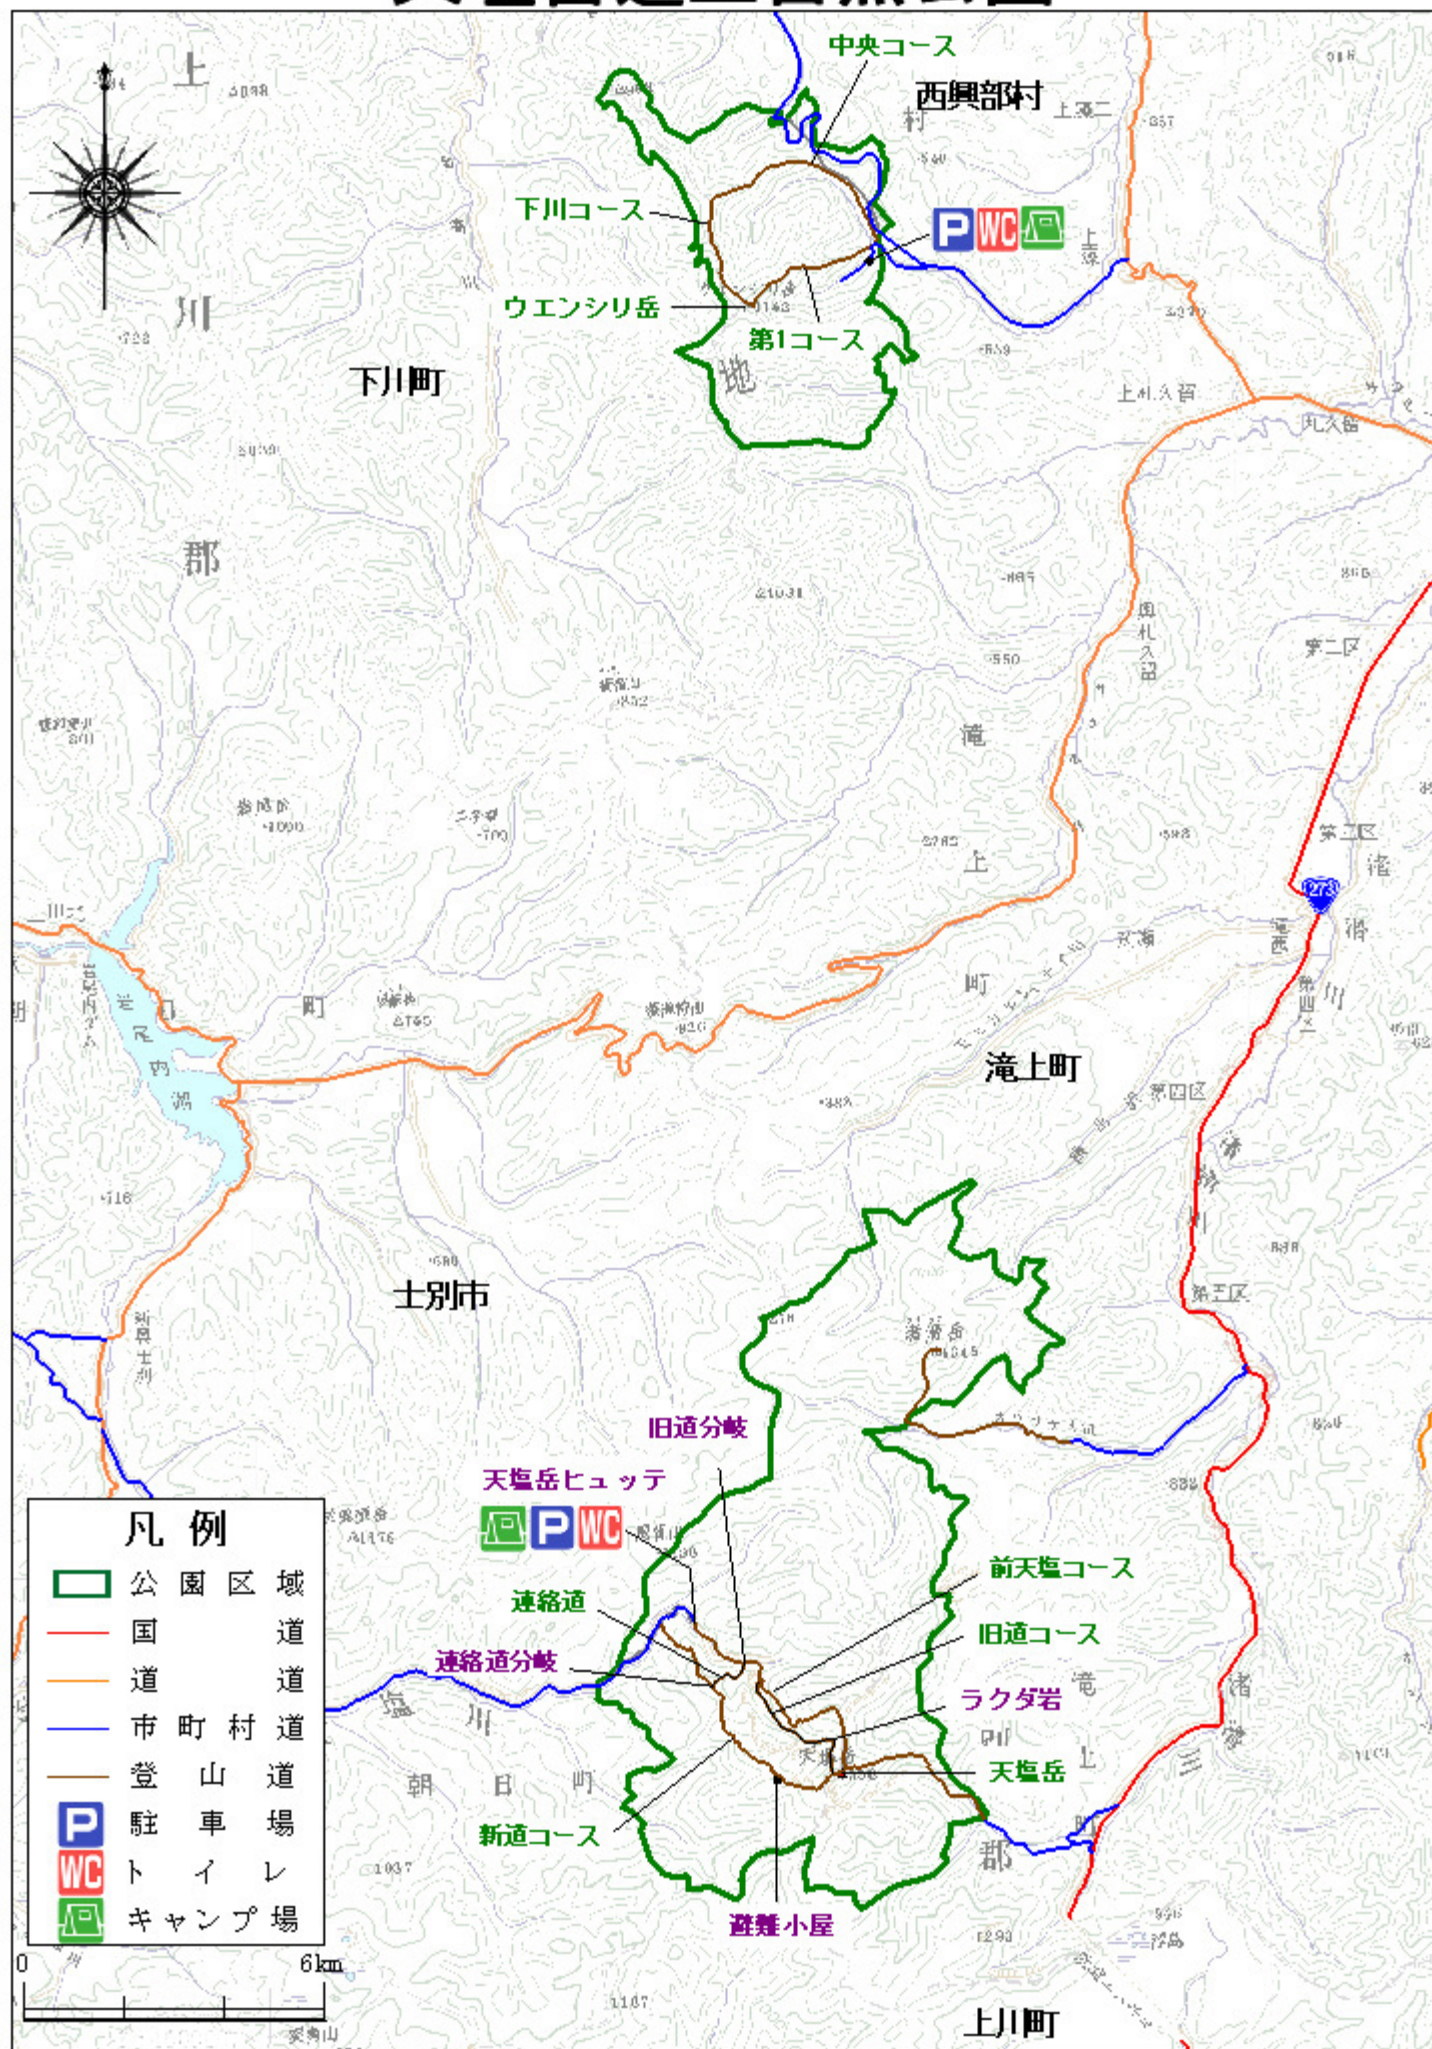

# 天塩岳道立自然公園

この地図の作成にあたっては、国土地理院長の承認を得て、同院発行の5万分の1地形図を複製したものである。(承認番号)平18道復第94号