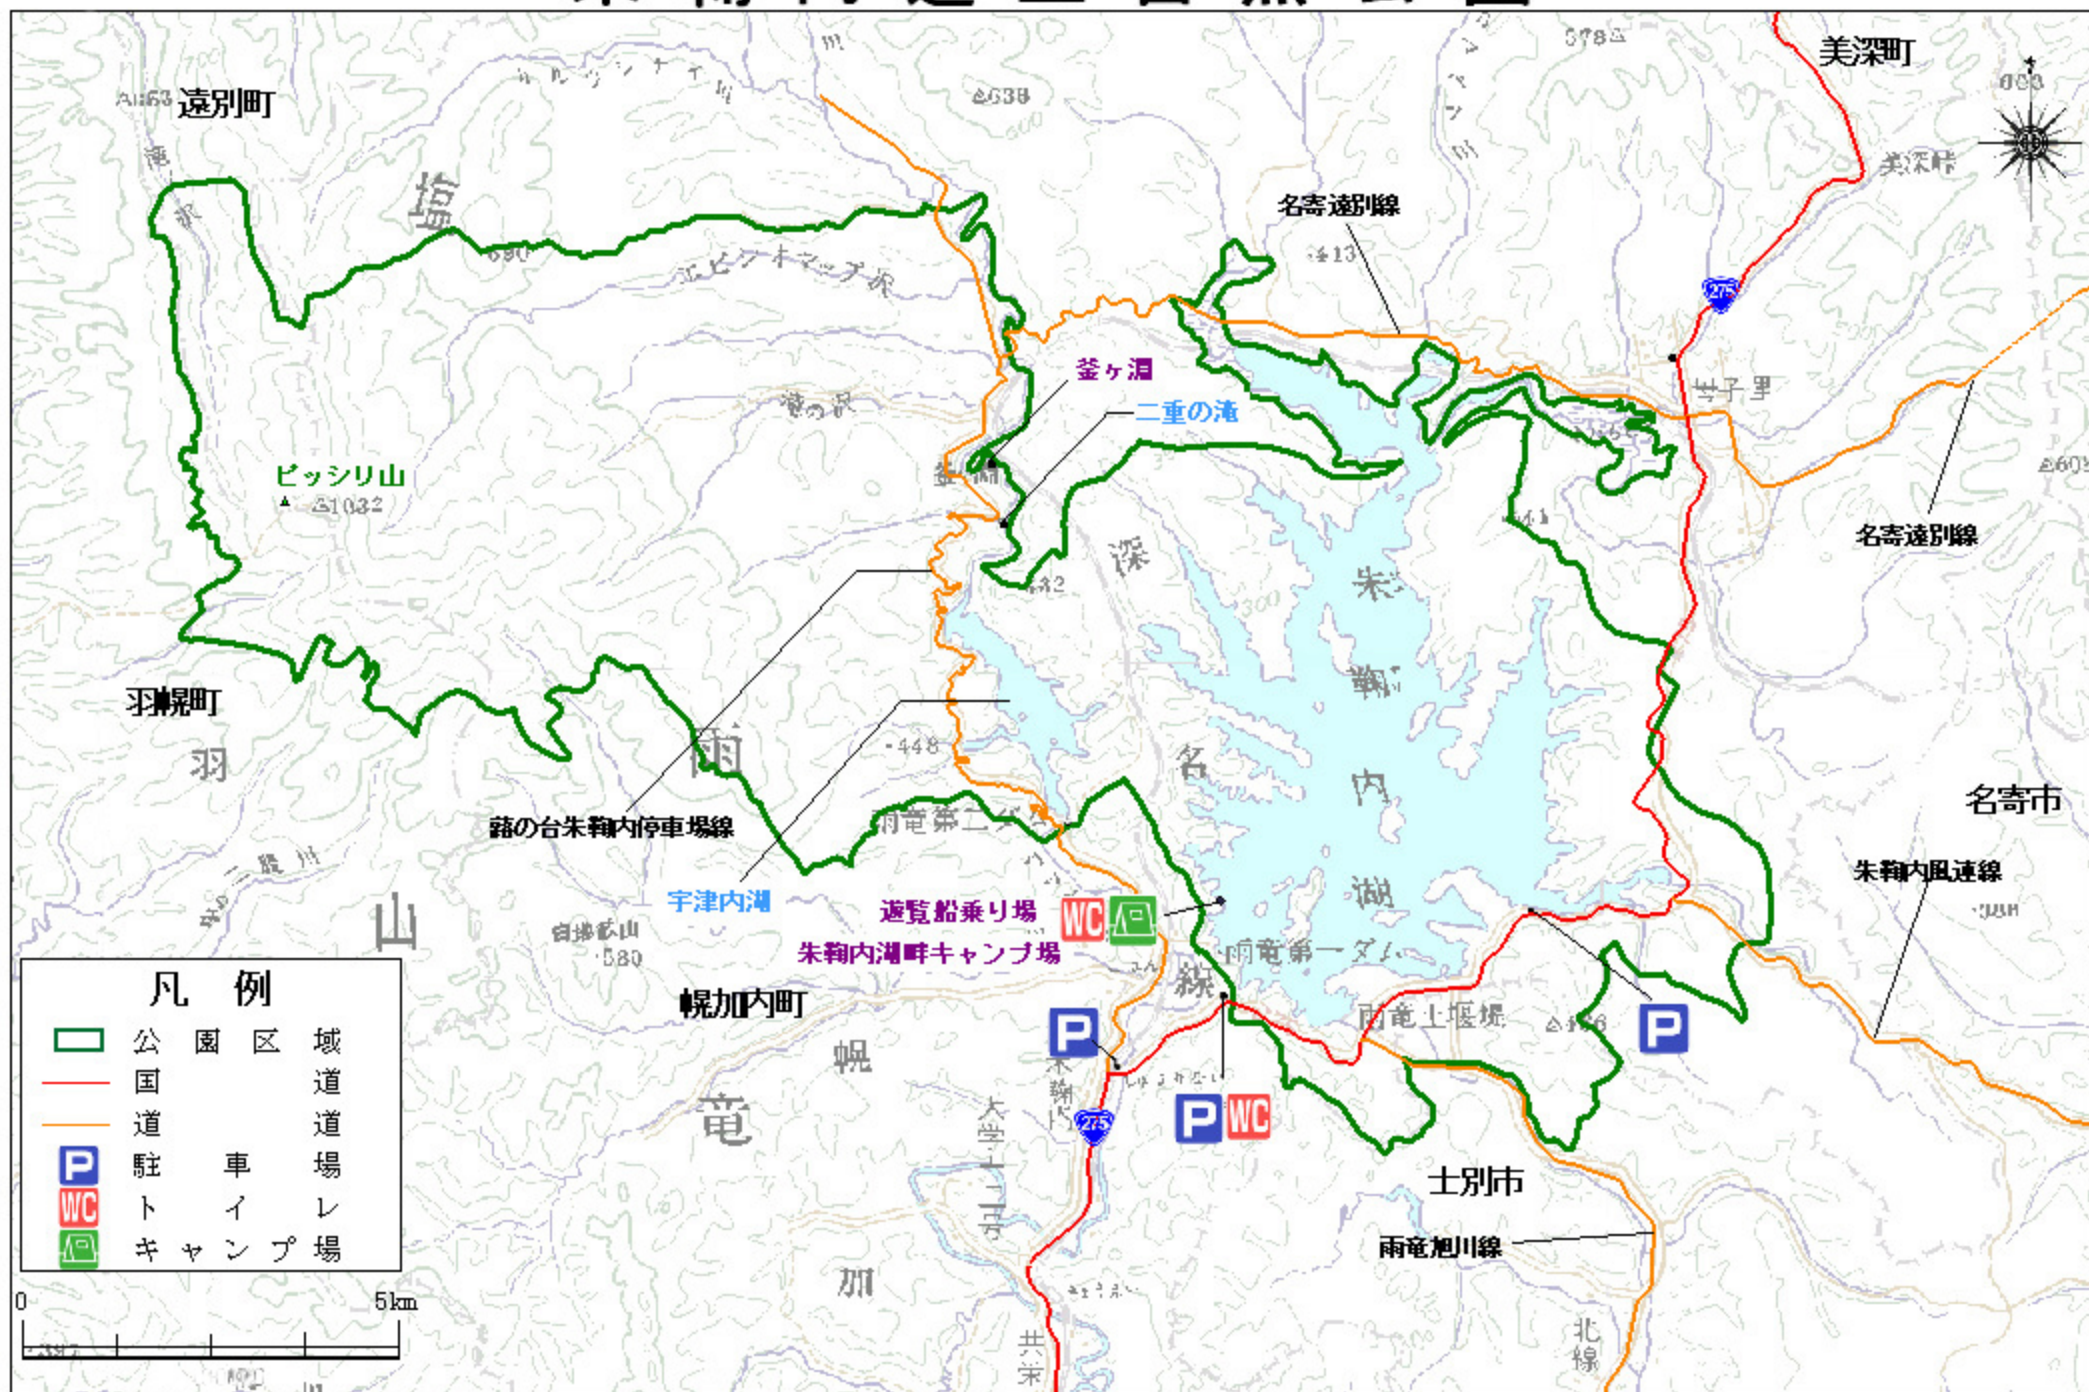

朱鞠内道立自然公園

この地図の作成にあたっては、国土地理院長の承認を得て、同院発行の5万分の1地形図を複製したものである。(承認番号)平18道複第94号