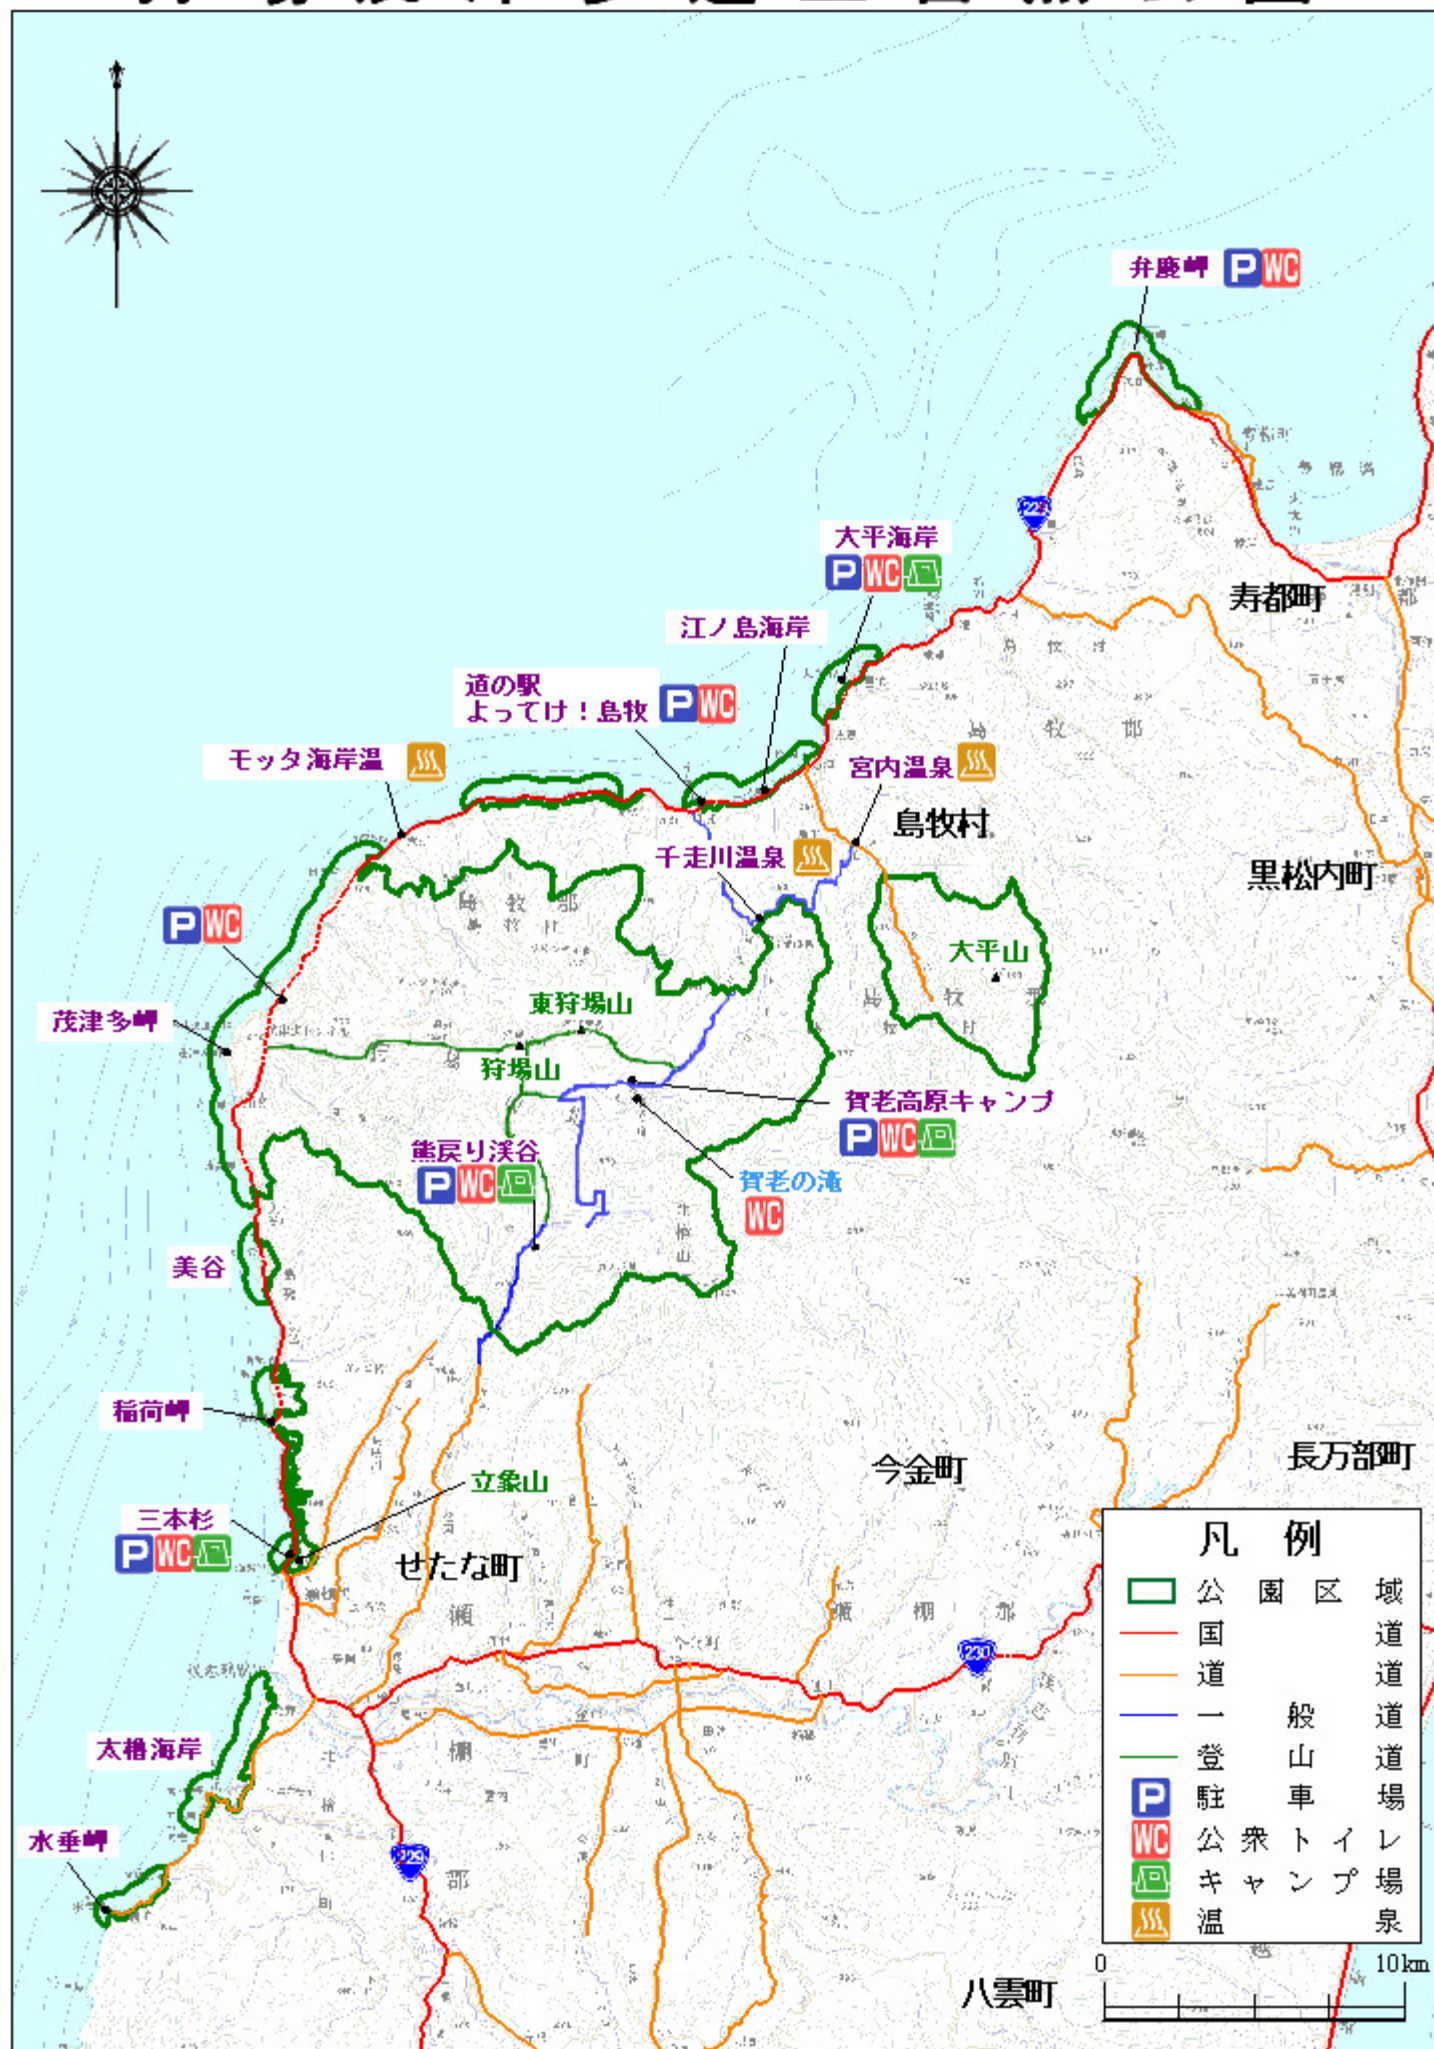

狩場茂津多道立自然公園

凡 例	
	公園区
	国道
	一般道
	登山道
	道場
	駐車
	公共トイレ
	キャンプ場
	温泉