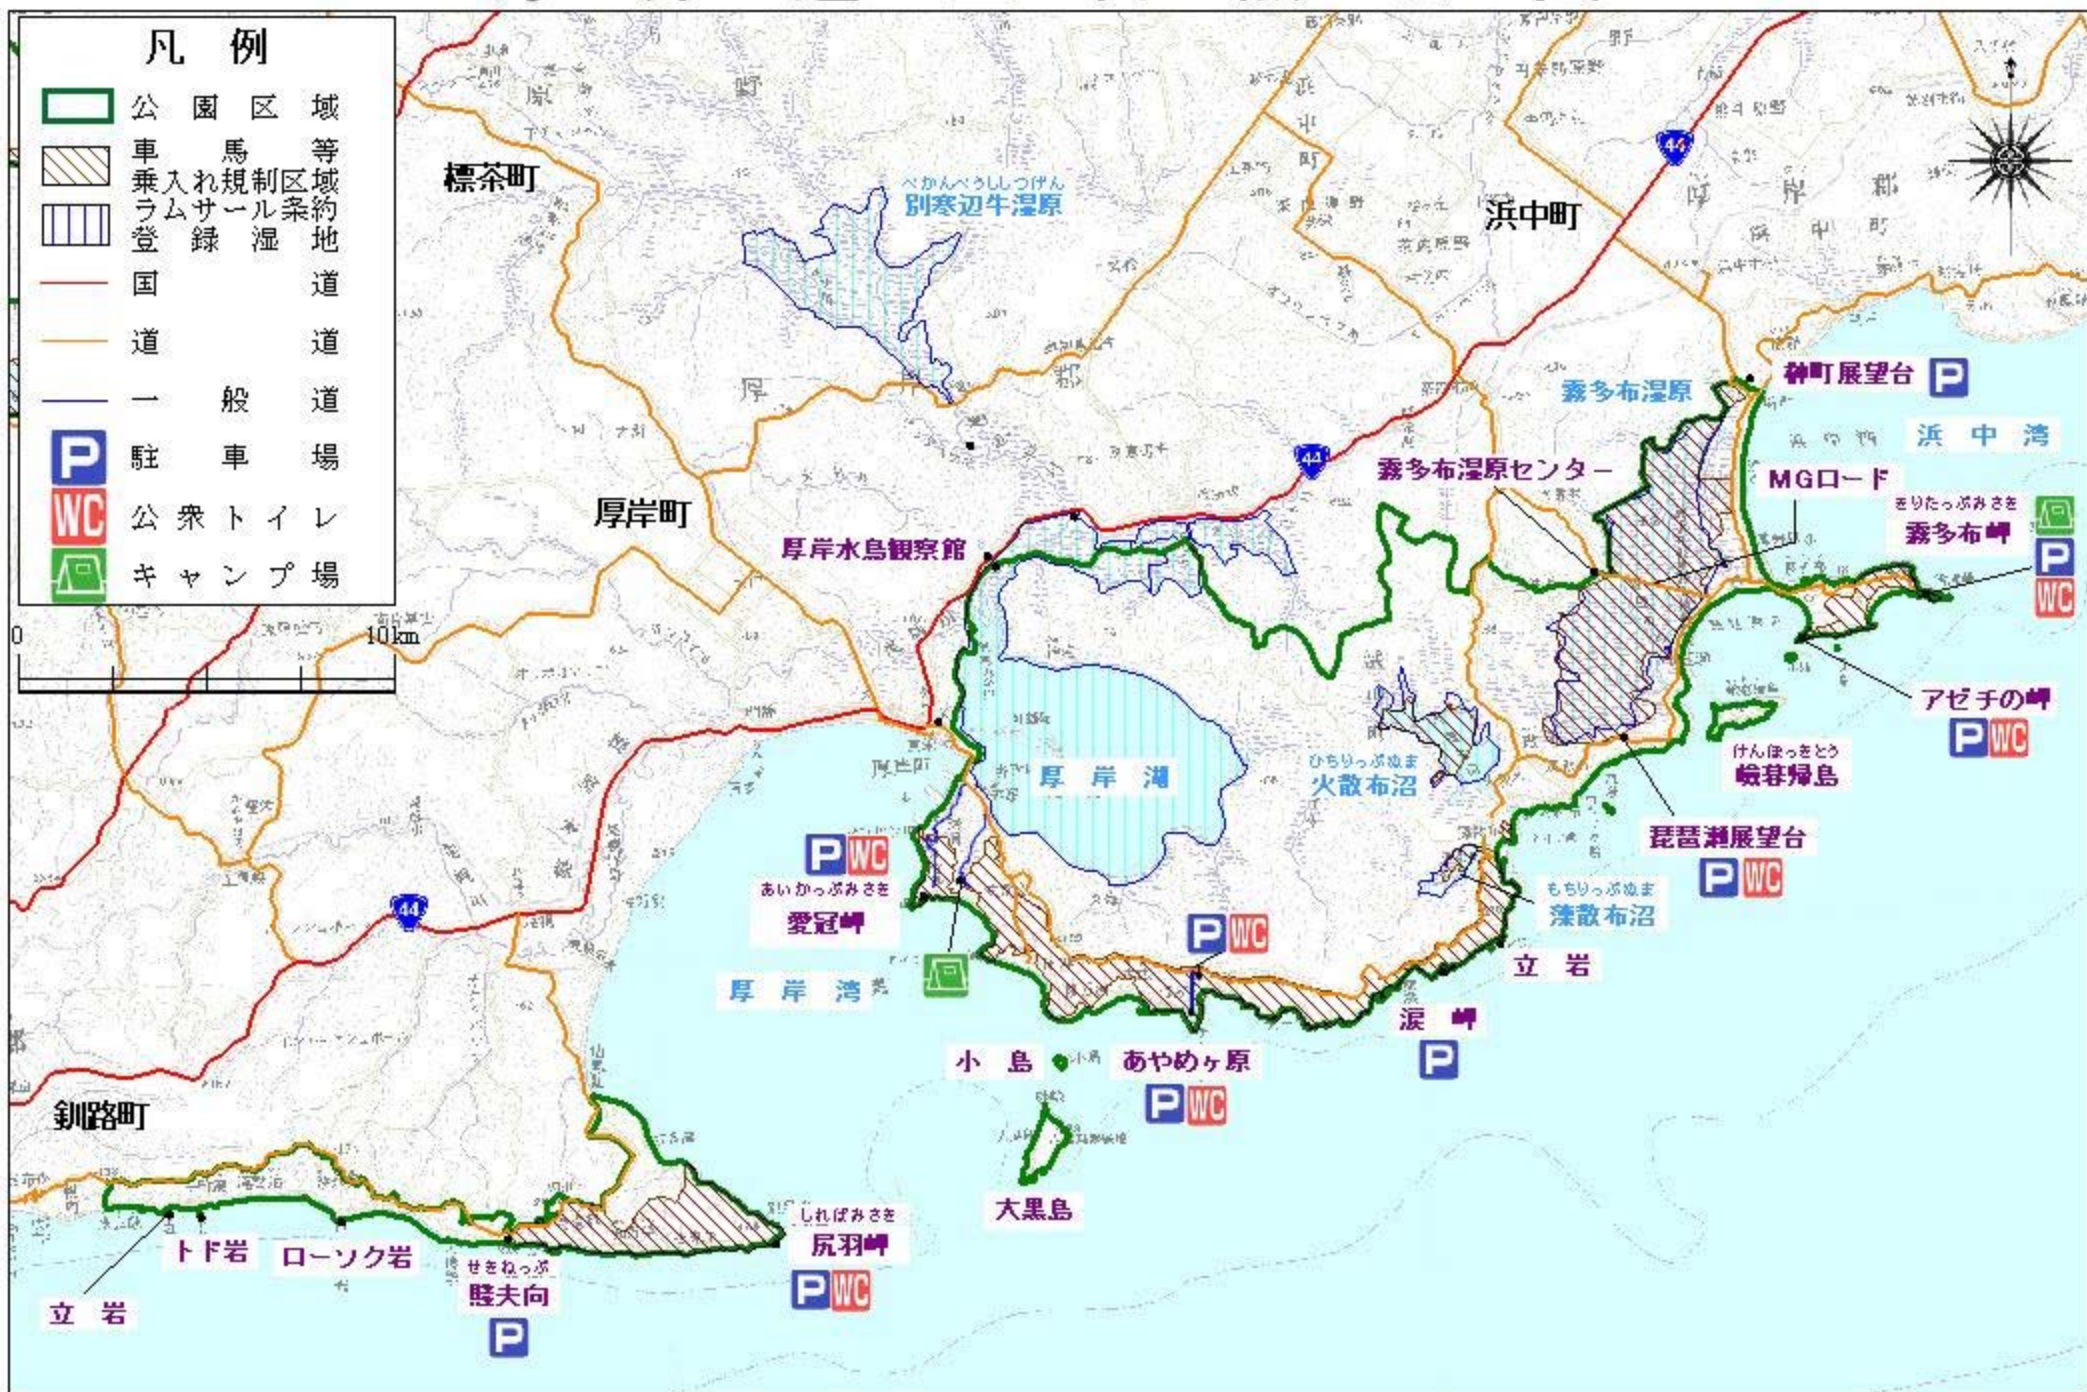

厚岸道立自然公園

この地図の作成にあたっては、国土地理院長の承認を得て、同院発行の5万分の1地形図を複製したものである。(承認番号)平18道複第94号