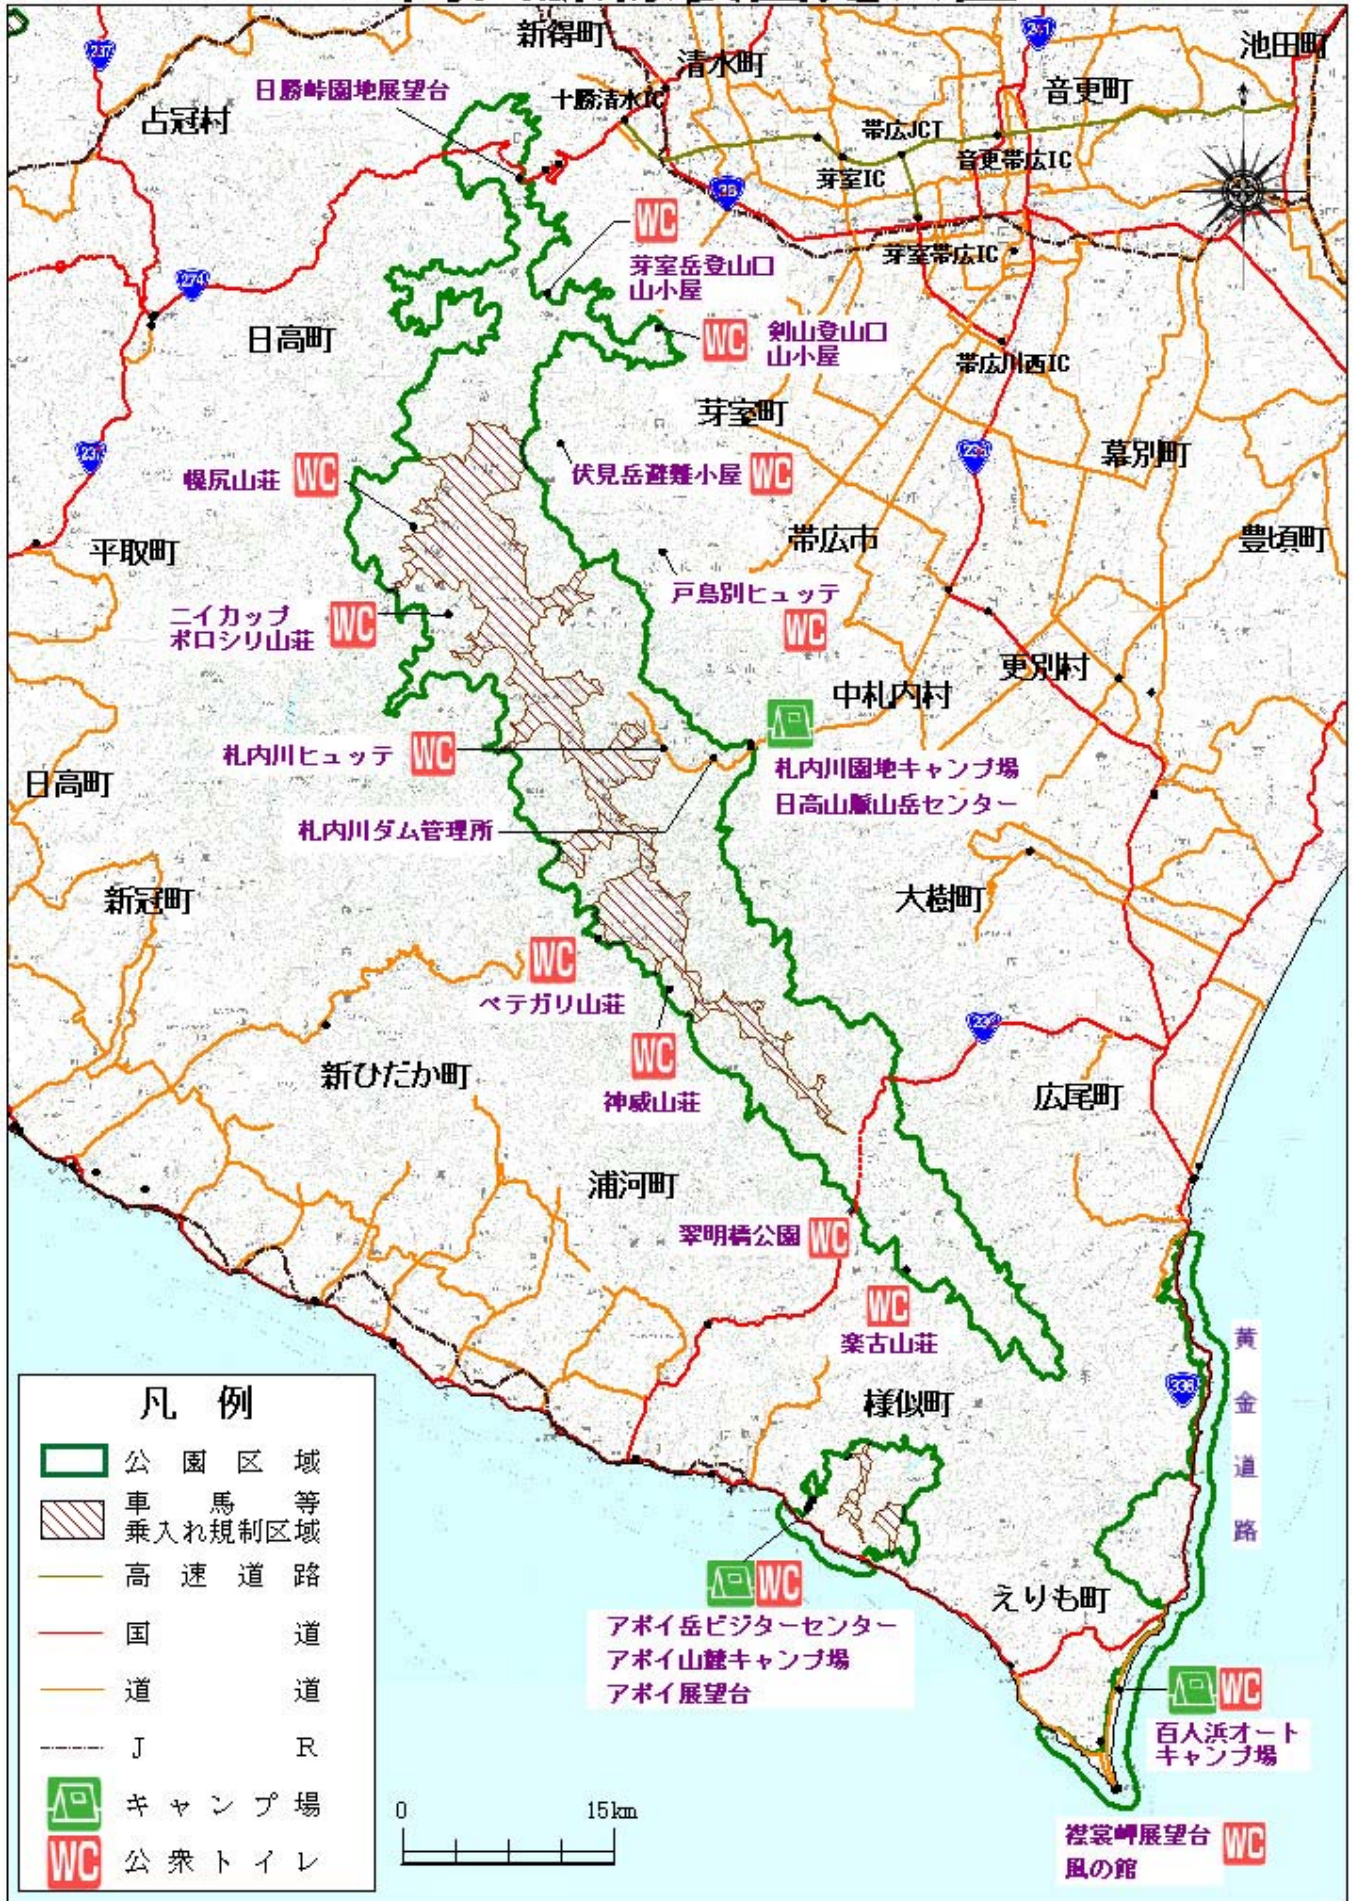

日高山脈襟裳国定公園

この地図の作成にあたっては、国土地理院長の承認を得て、同院発行の5万分の1地形図を複製したものである。(承認番号)平18道複第94号