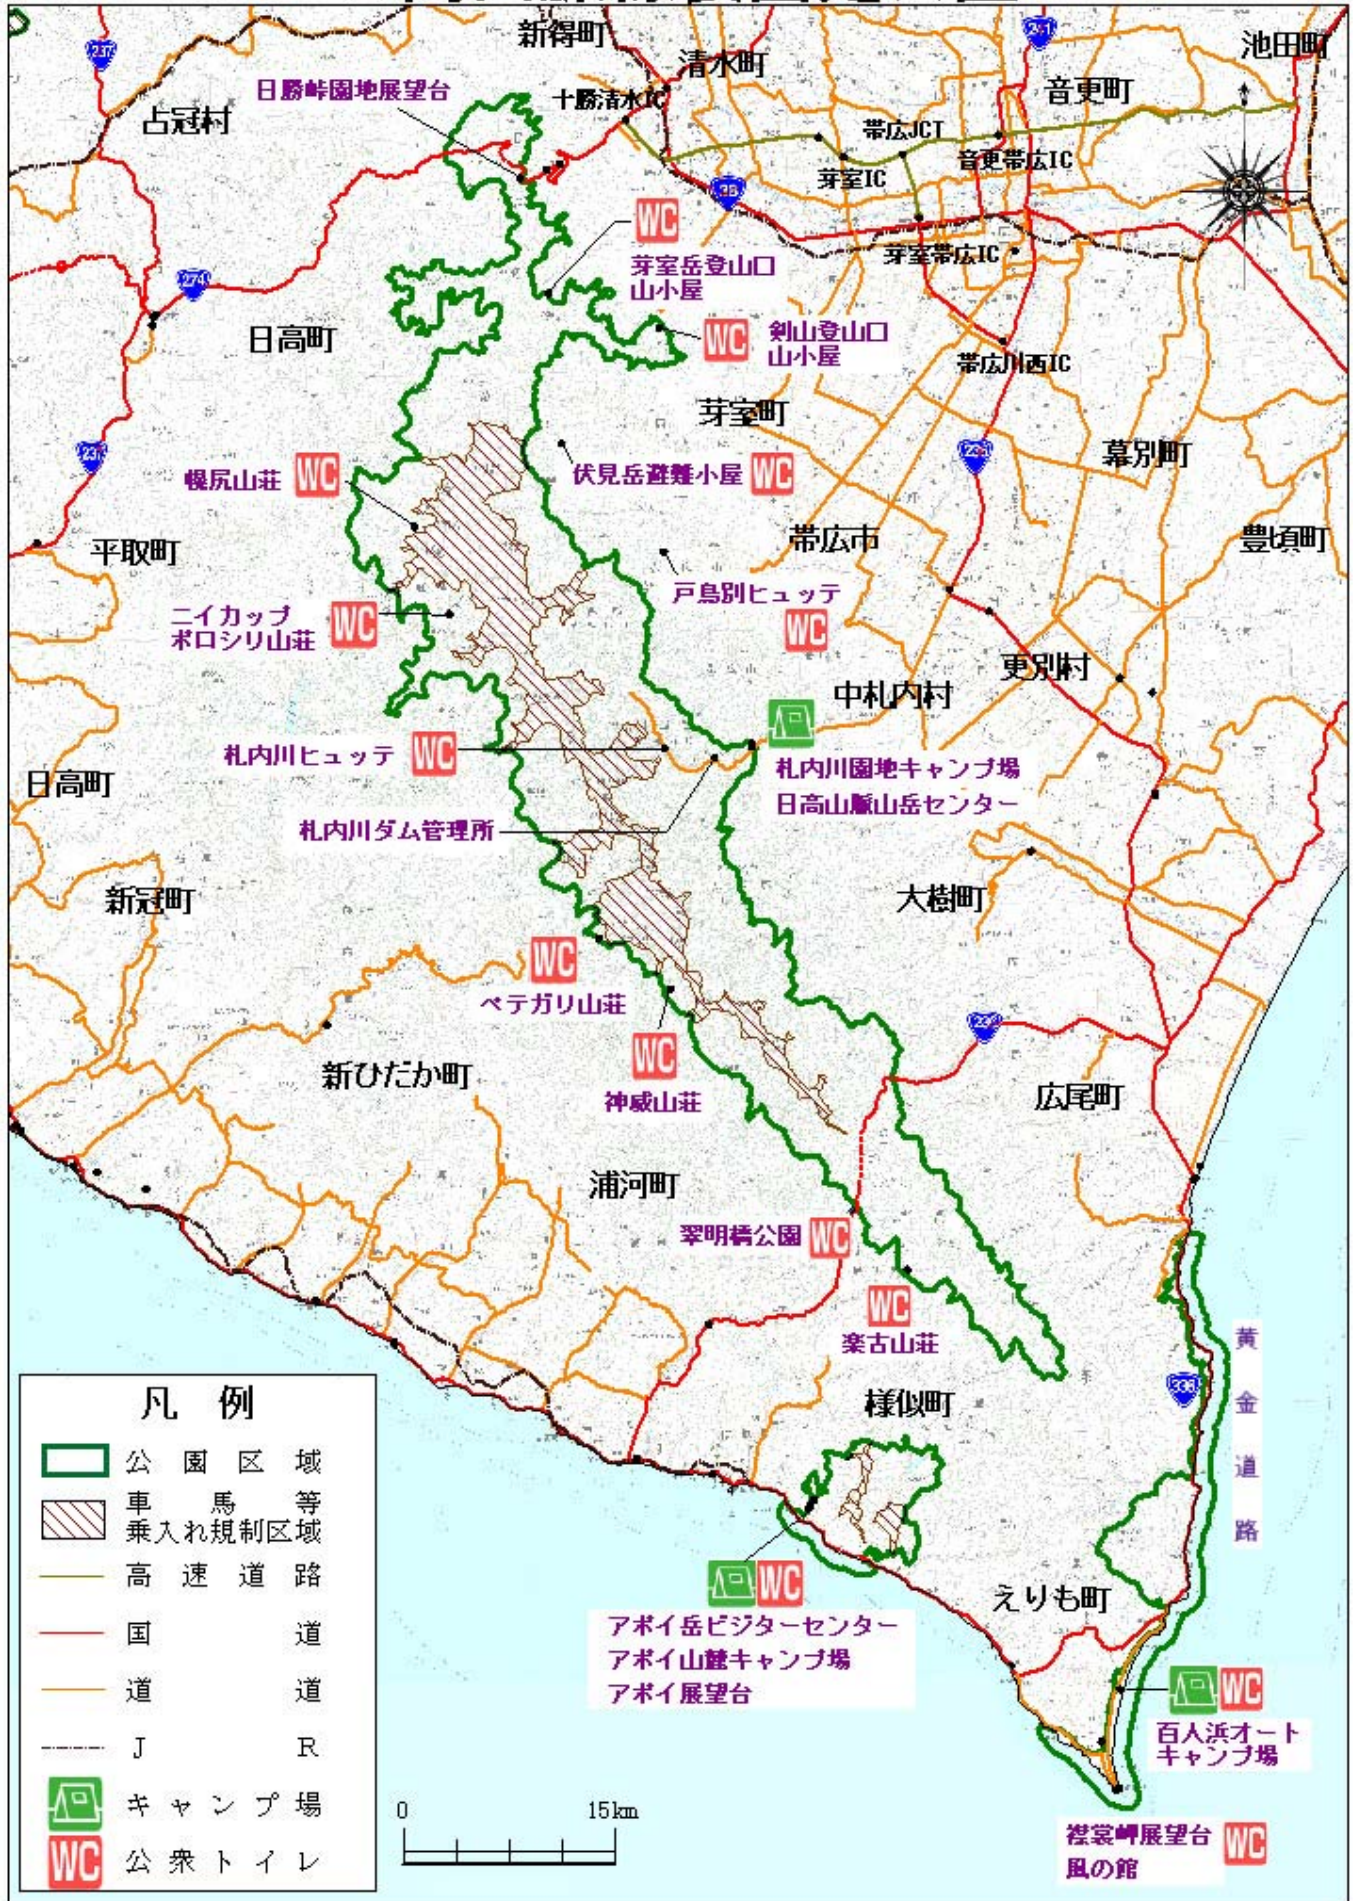

# 日高山脈襟裳国定公園

この地図の作成にあたっては、国土地理院長の承認を得て、同院発行の5万分の1地形図を複製したものである。(承認番号)平18道複第94号