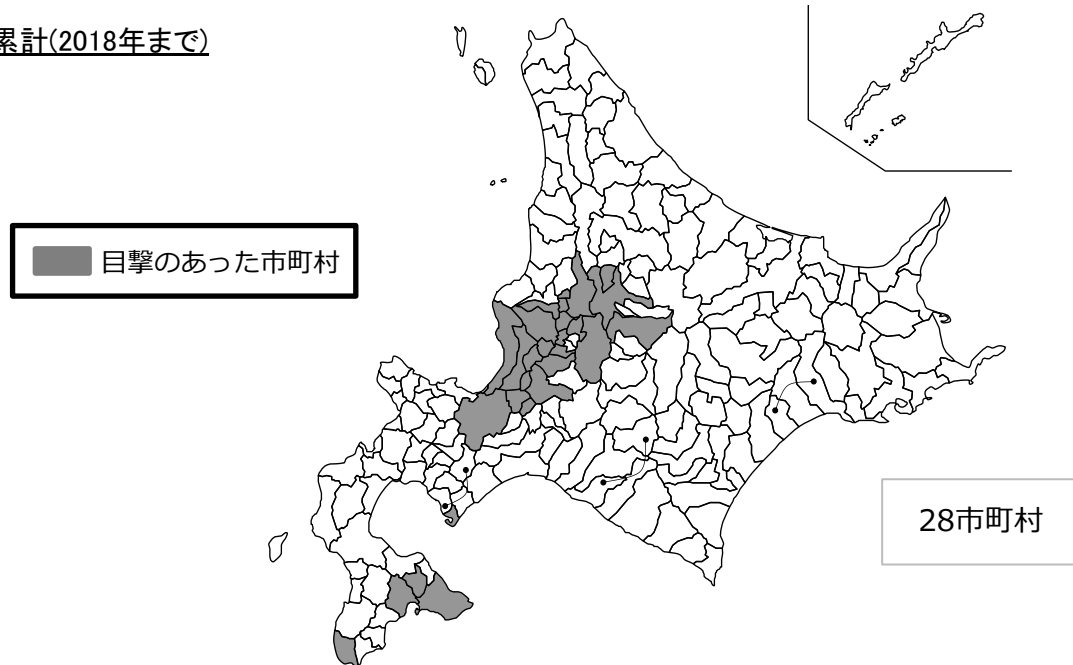

# アズマヒキガエルの目撃情報調査結果

## 1 調査期間

2018年4月20日～2018年11月5日

2 目撃情報報告数: 420 件

## 3 アズマヒキガエルの目撃情報があった市町村数

### ◆石狩川流域に該当し、アズマヒキガエルの目撃があった市町村

石狩川流域とその中での目撃情報を比較すると、アズマヒキガエルは石狩川流域に沿って生息域を拡げていることが分かる。今後も流域内の河川に沿って生息域を拡げる可能性が高く、流域内でまだ目撃情報がない市町村においても注意が必要である。

※奈井江町、松前町について、本調査では目撃情報がなかったが、北海道ブルーリスト、文献等で目撃情報があったため、その情報を参考に上図に記載している。