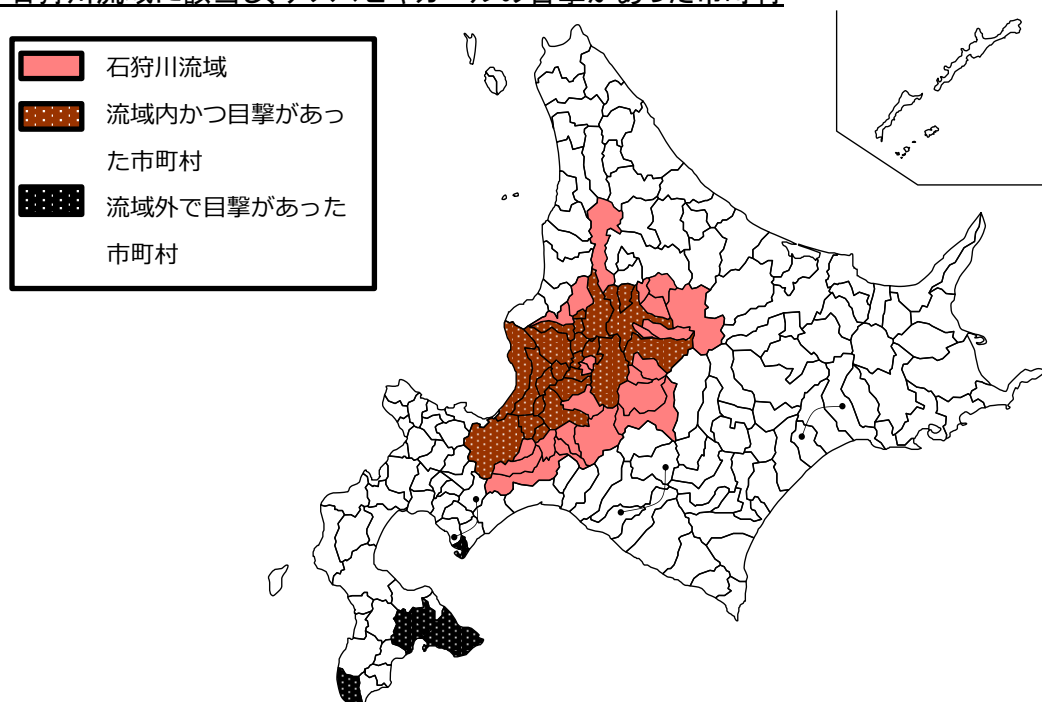

# アズマヒキガエルの目撃情報調査結果

## 1 調査期間

2018年4月20日～2018年11月5日

2 目撃情報報告数: 420 件

## 3 アズマヒキガエルの目撃情報があった市町村数

### ◆石狩川流域に該当し、アズマヒキガエルの目撃があった市町村

石狩川流域とその中での目撃情報を比較すると、アズマヒキガエルは石狩川流域に沿って生息域を拡げていることが分かる。今後も流域内の河川に沿って生息域を拡げる可能性が高く、流域内でまだ目撃情報がない市町村においても注意が必要である。

※奈井江町、松前町について、本調査では目撃情報がなかったが、北海道ブルーリスト、文献等で目撃情報があったため、その情報を参考に上図に記載している。