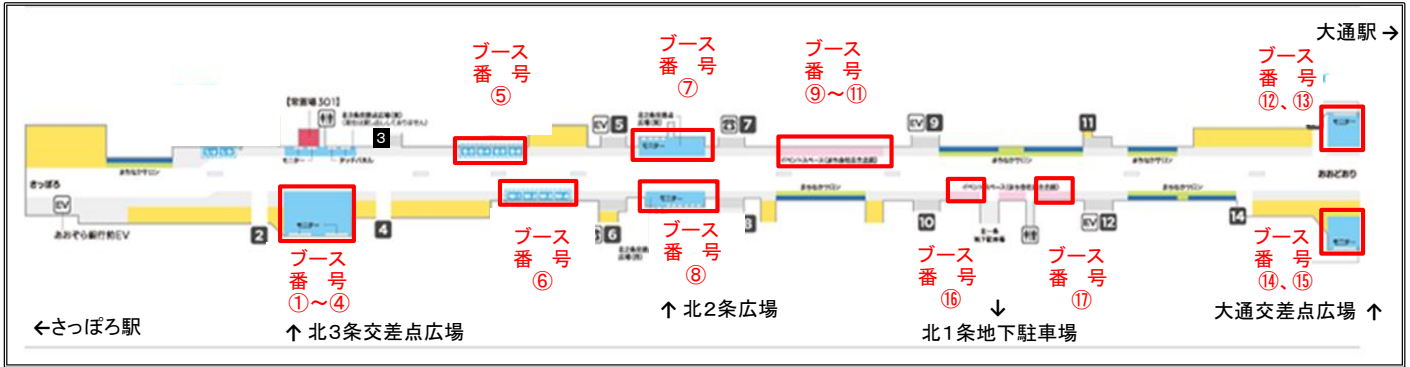

タイルでコースター作り

木工パズル作り

塗り壁体験

ミニチュア足場組み立て

測量機器にふれてみよう!

リサイクル製品等の展示

水道管で輪投げ!

小さなアイス作り

お問い合わせ 北海道建設部 建設政策局 建設管理課 建設業サポートグループ ☎ : 011-204-5810

- 主 催 : 北海道、札幌市
- 協 賛 : (一社)北海道建設業協会、(一財)北海道建設技術センター
- 参加団体 : (一社)札幌建設業協会、(一社)日本建築大工技能士会札幌支部、北海道管工事業協同組合連合会、北海道建設作工技建協同組合、北海道左官業組合連合会、(一社)北海道測量設計業協会、札幌地区測量設計業団体協議会、(一社)北海道造園緑化建設業協会、北海道鉄筋業協同組合、(一社)北海道電業協会、北海道型枠工事業協同組合、(独)高齢・障害・求職者雇用支援機構北海道支部北海道職業能力開発促進センター
- 後 援 : 建設産業専門団体北海道地区連合会、(一社)北海道商工会議所連合会、北海道建設業信用保証(株) 厚生労働省北海道労働局、国土交通省北海道開発局、北海道教育委員会、日本建築仕上学会女性ネットワークの会

## 札幌駅前通地下歩行空間ブース位置図

※ □ が各ブースの位置です