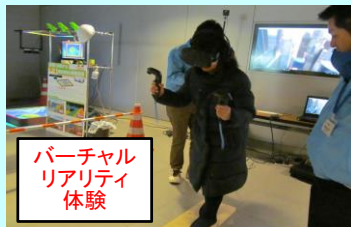

# 令和元年度 「建設産業ふれあい展」

令和2年

開催  
期間

1月11日(土) 11:00~16:00  
12日(日) 10:00~16:00

開催  
会場

札幌駅前通地下歩行空間  
(大通から北3条までの各広場で開催)

催し  
内容

- ☆お仕事体験(ものづくり)・クイズラリー
- ☆パネル展・バーチャルリアリティ体験 ほか
- ※パワーショベルの遊具や輪投げなどで遊べるコーナーも!!  
くわしくは、「うら」を見てね!!
- ☆クイズラリー・アンケートに答えてくれた方には、先着で、新分野に  
進出した建設企業の商品など景品をプレゼントします!

みんな  
来てね!

↑トマトジュース  
※写真はイメージです。

↑鮭ぶし ※写真はイメージです。

建設産業パネル展

バーチャル  
リアリティ  
体験

ラジコン重機で造園工事体験

電気を学ぶパネル展

鉄筋を知ろう!