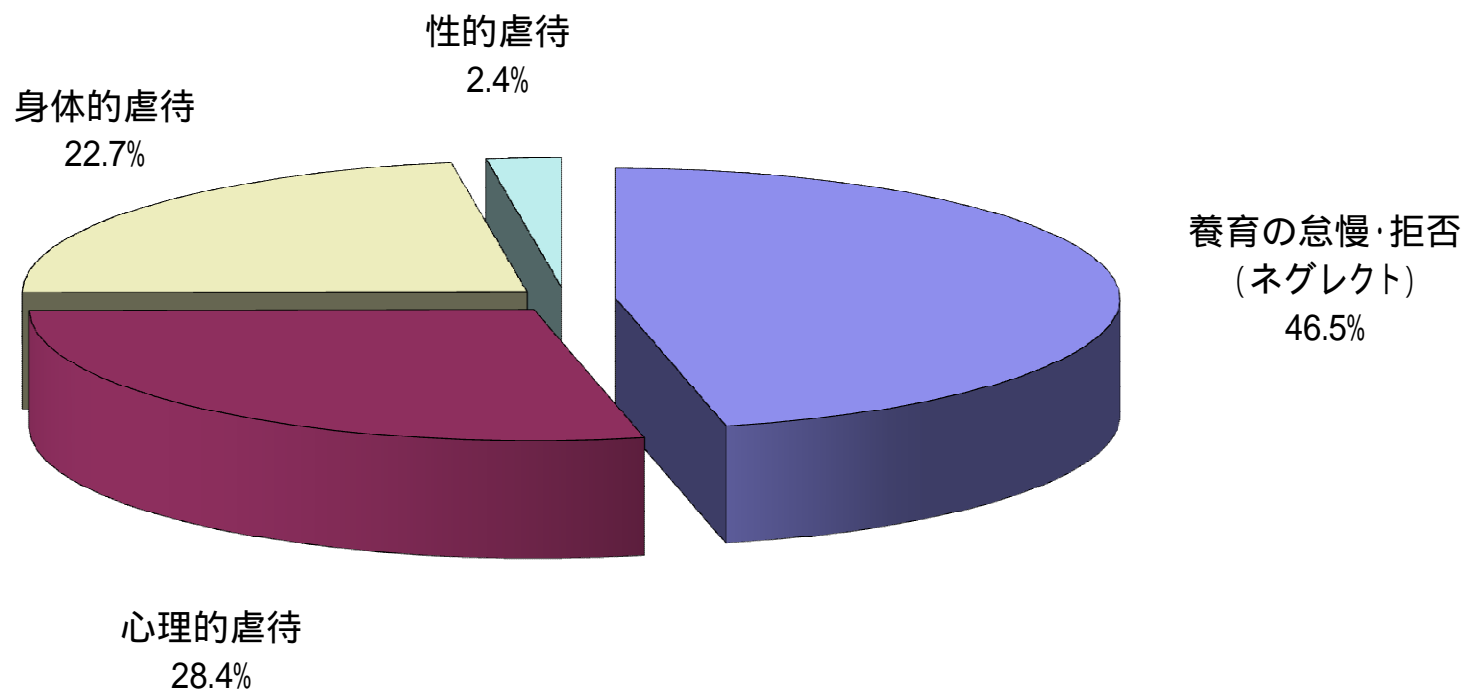

(3) 虐待の内容別相談件数

	総 数	身体的虐待	養育の怠慢・拒否 (ネグレクト)	性的虐待	心理的虐待
22年度	100.0% 1,593件	22.7% 362件	46.5% 741件	2.4% 38件	28.4% 452件
21年度	100.0% 1,675件	22.4% 375件	48.5% 813件	1.7% 28件	27.4% 459件