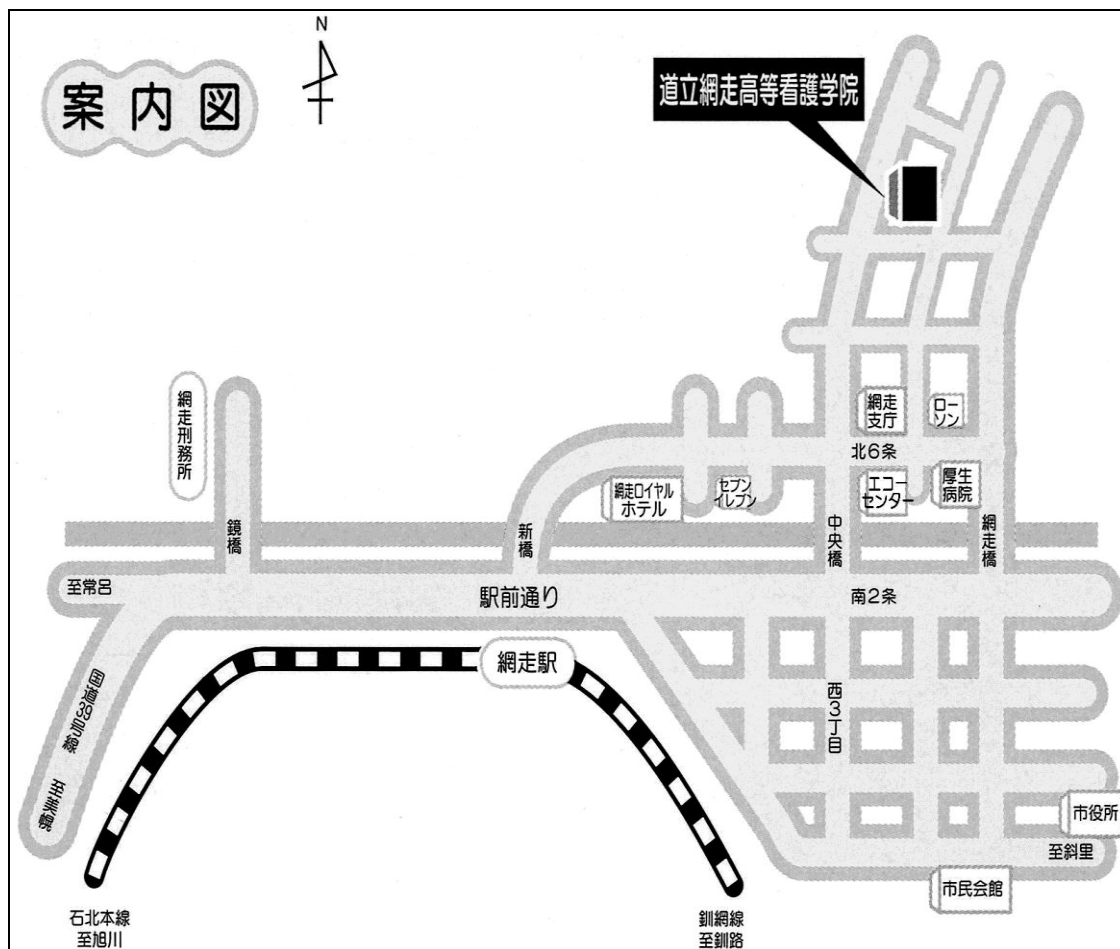

※案内図の「網走支庁」は平成22年4月1日から「オホーツク総合振興局」に名称変更しております。

※北海道立網走高等看護学院は、JR 網走駅より徒歩20分