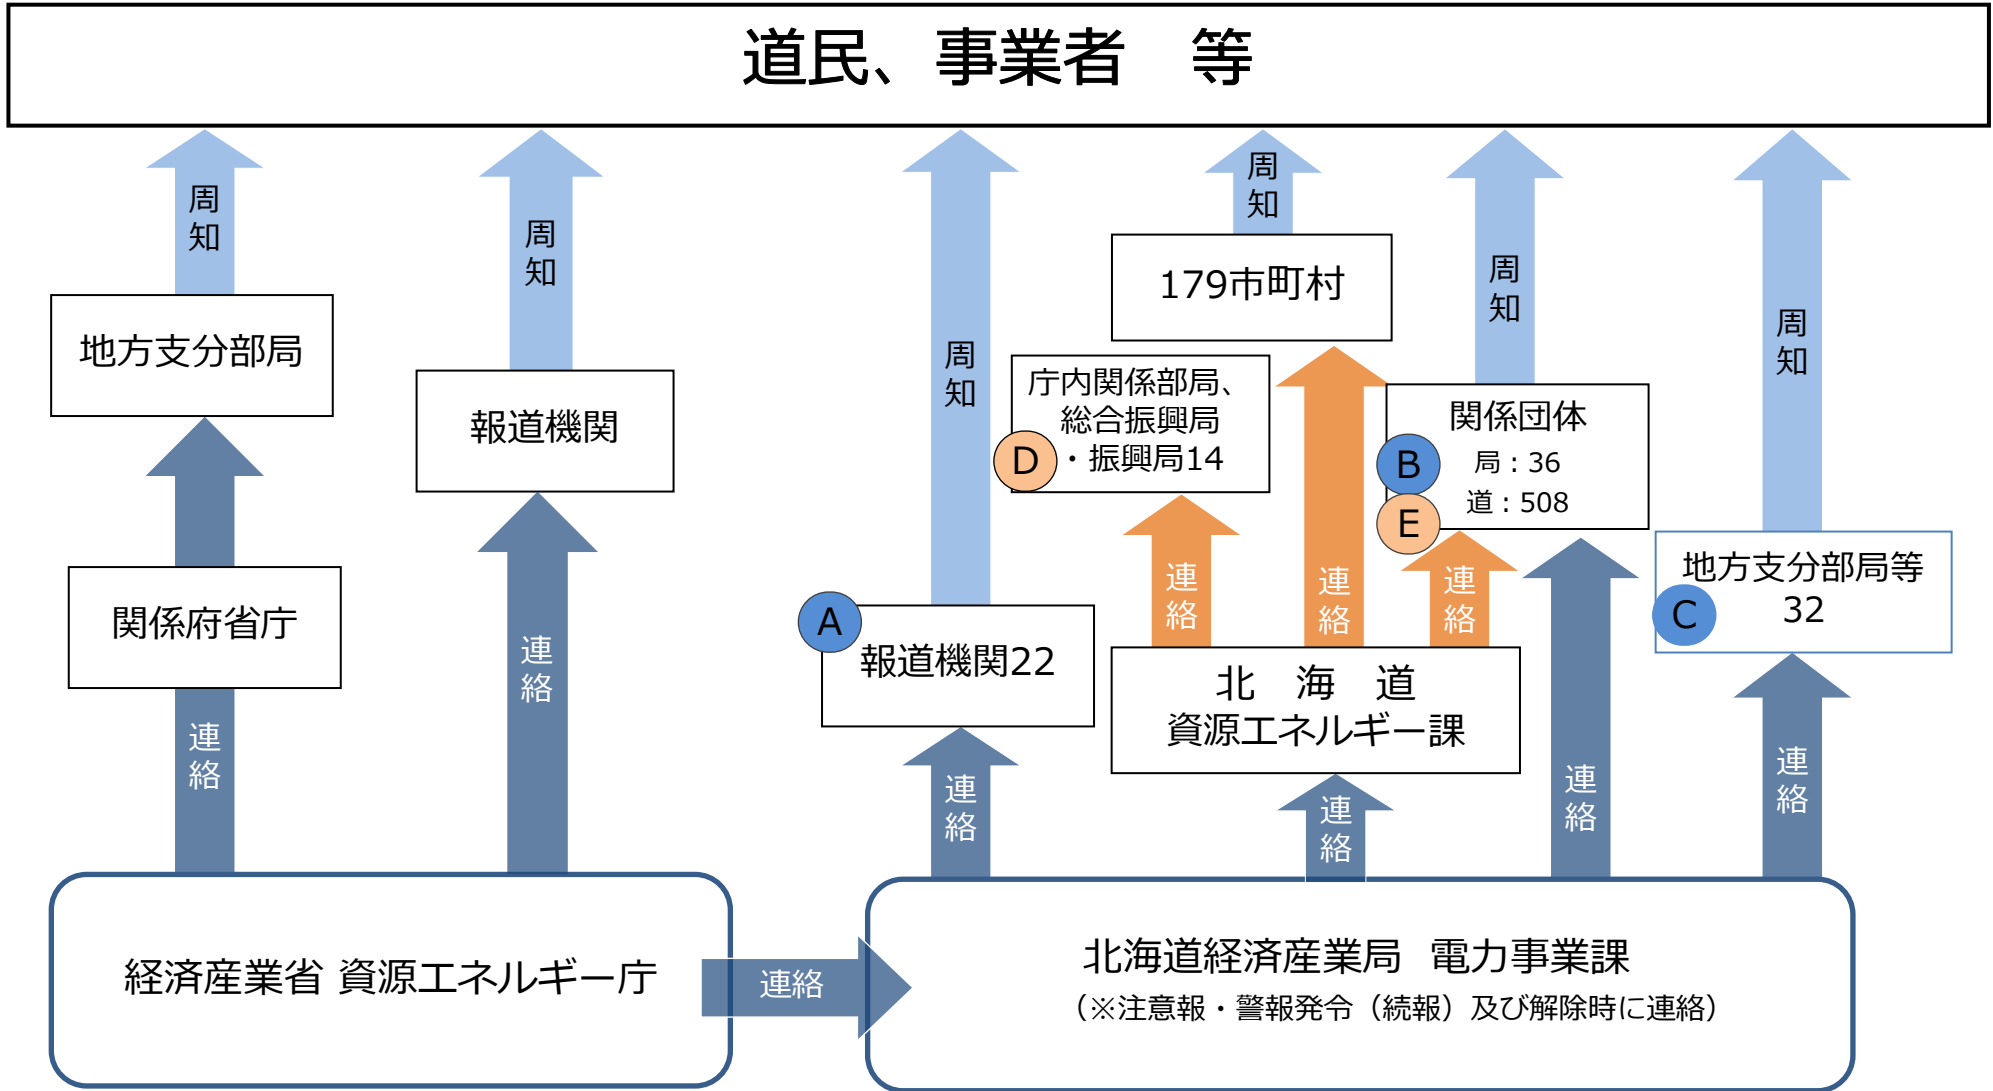

北海道の電力需給ひっ迫注意報・警報発令時の連絡体制（1）

※需給ひっ迫準備情報は、北電ネットワーク(株)から発信されます。

北海道の電力需給ひっ迫注意報・警報発令時の連絡体制（2）

◆発信先リスト（北海道経済産業局発信）

A

報道機関
(22社)

北海道新聞社
朝日新聞社
毎日新聞社
読売新聞社
日本経済新聞社
十勝毎日新聞社
釧路新聞社
室蘭民報社
苫小牧民報社
日本農業新聞
日刊工業新聞社
産経新聞社
北海道建設新聞社
日本金融通信社
共同通信社
時事通信社
日本放送協会（NHK）
北海道放送（HBC）
札幌テレビ放送（STV）
北海道テレビ放送（HTB）
北海道文化放送（UHB）
テレビ北海道（TVH）