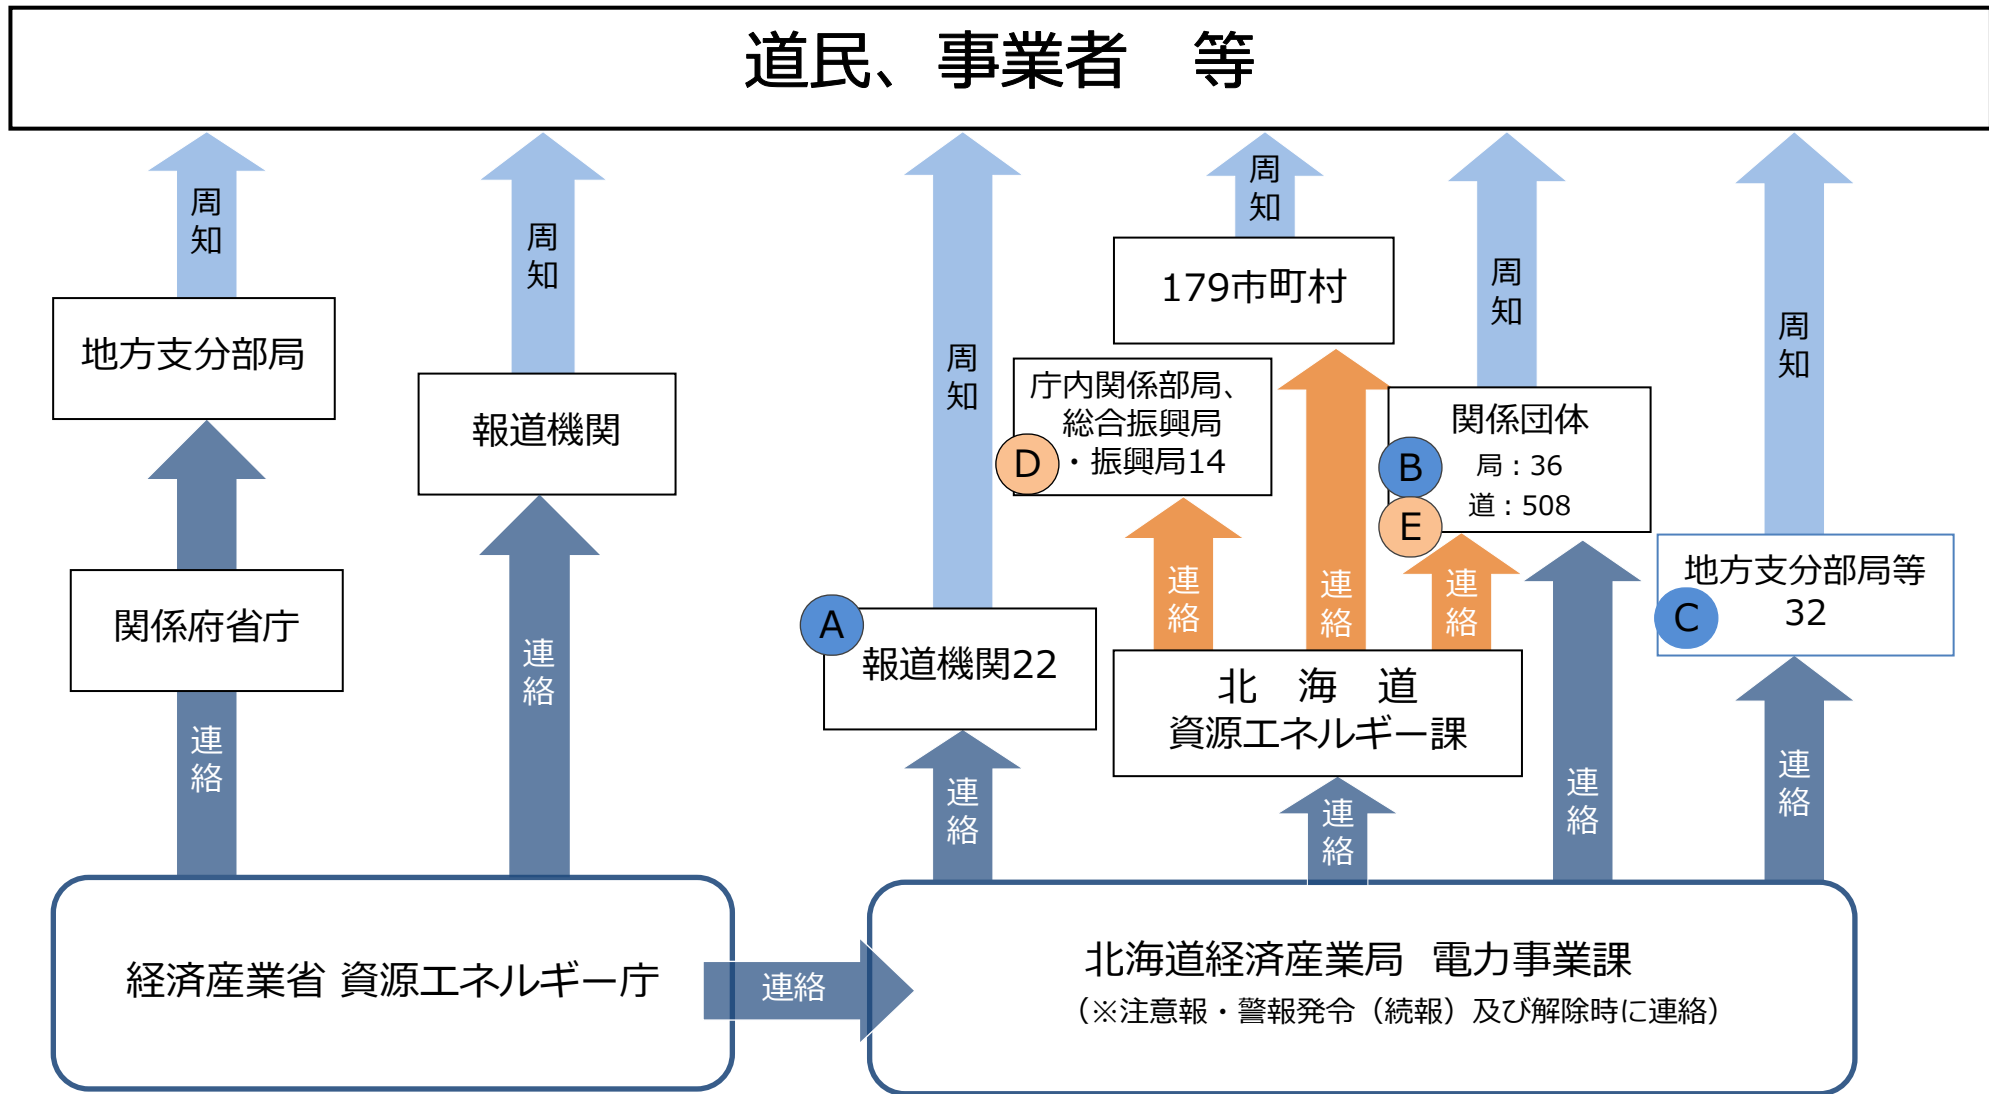

# 北海道の電力需給ひっ迫注意報・警報発令時の連絡体制（1）

※需給ひっ迫準備情報は、北電ネットワーク(株)から発信されます。