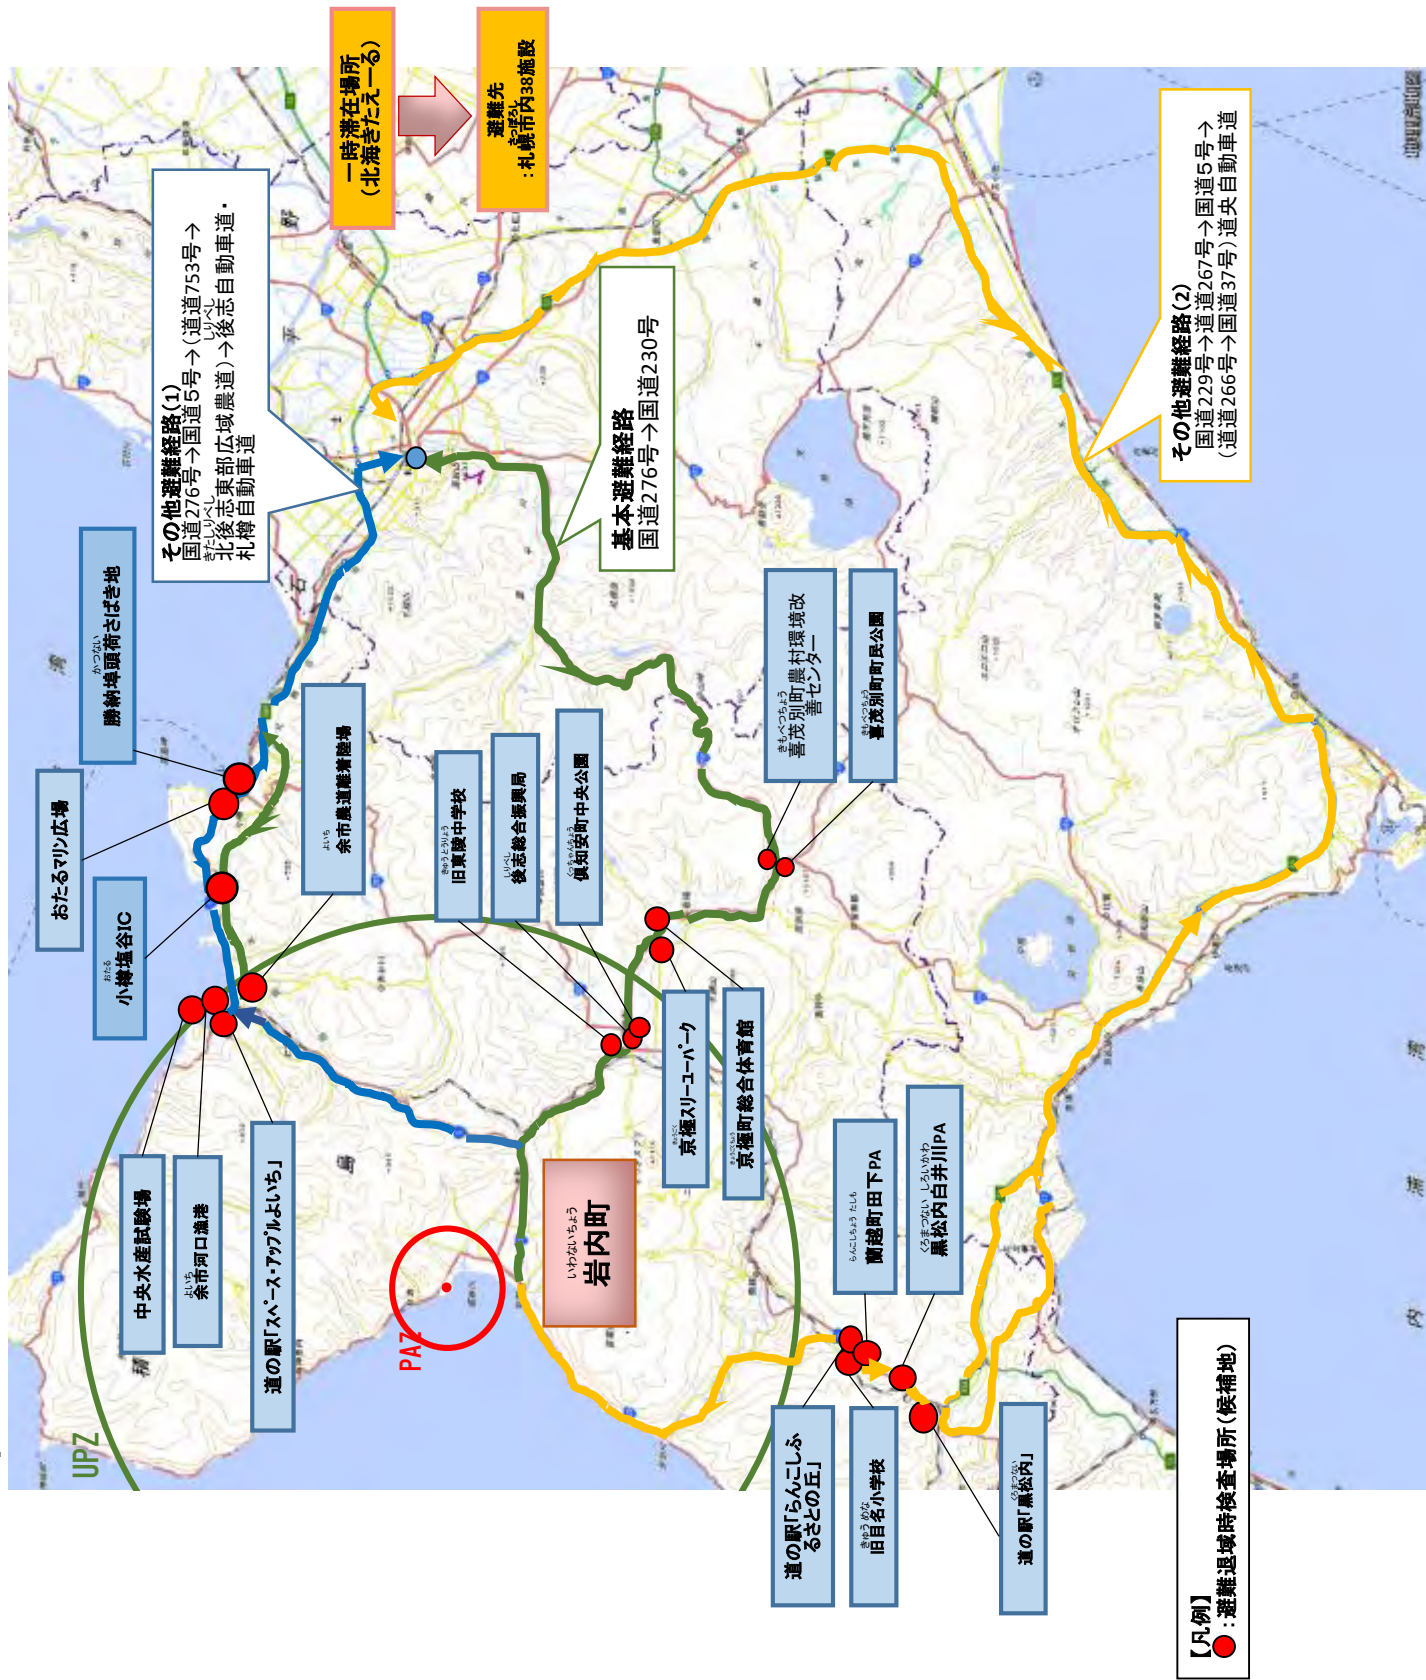

共和町

※国土地理院の電子地形図(タイル)に避難経路・避難先等を追記して掲載

岩内町

※国土地理院の電子地形図(タイル)に避難経路・避難先等を追記して掲載

寿都町

※国土地理院の電子地形図(タイル)に避難経路・避難先等を追記して掲載

蘭越町

※国土地理院の電子地形図(タイル)に避難経路・避難先等を追記して掲載

ニセコ町

※国土地理院の電子地形図(タイル)に避難経路・避難先等を追記して掲載

古平町

※国土地理院の電子地形図(タイル)に避難経路・避難先等を追記して掲載