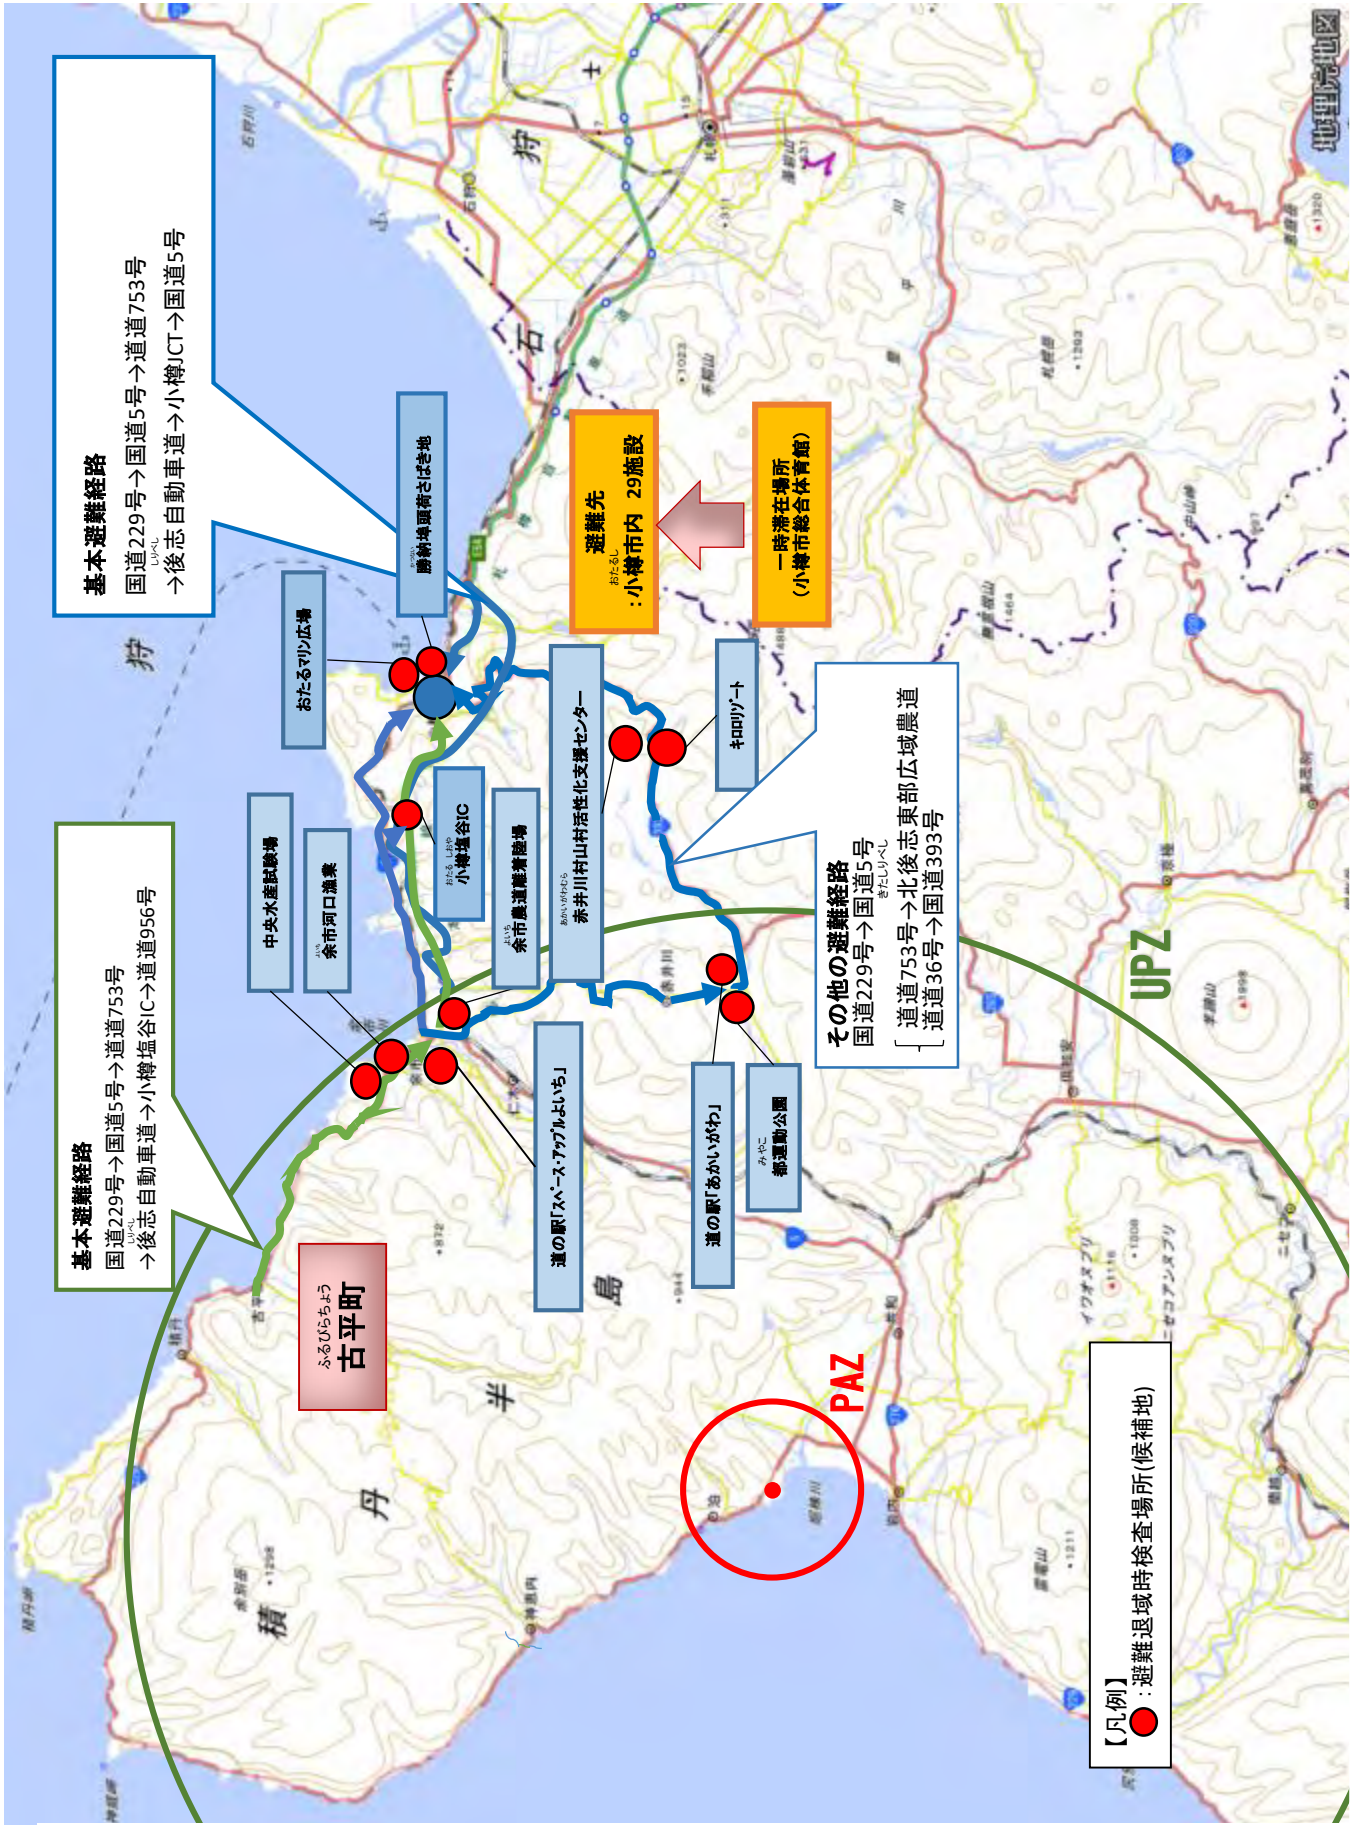

共和町

※国土地理院の電子地形図(タイル)に避難経路・避難先等を追記して掲載

岩内町

※国土地理院の電子地形図(タイル)に避難経路・避難先等を追記して掲載

寿都町

※国土地理院の電子地形図(タイル)に避難経路・避難先等を追記して掲載

蘭越町

※国土地理院の電子地形図(タイル)に避難経路・避難先等を追記して掲載

ニセコ町

※国土地理院の電子地形図(タイル)に避難経路・避難先等を追記して掲載

古平町

※国土地理院の電子地形図(タイル)に避難経路・避難先等を追記して掲載