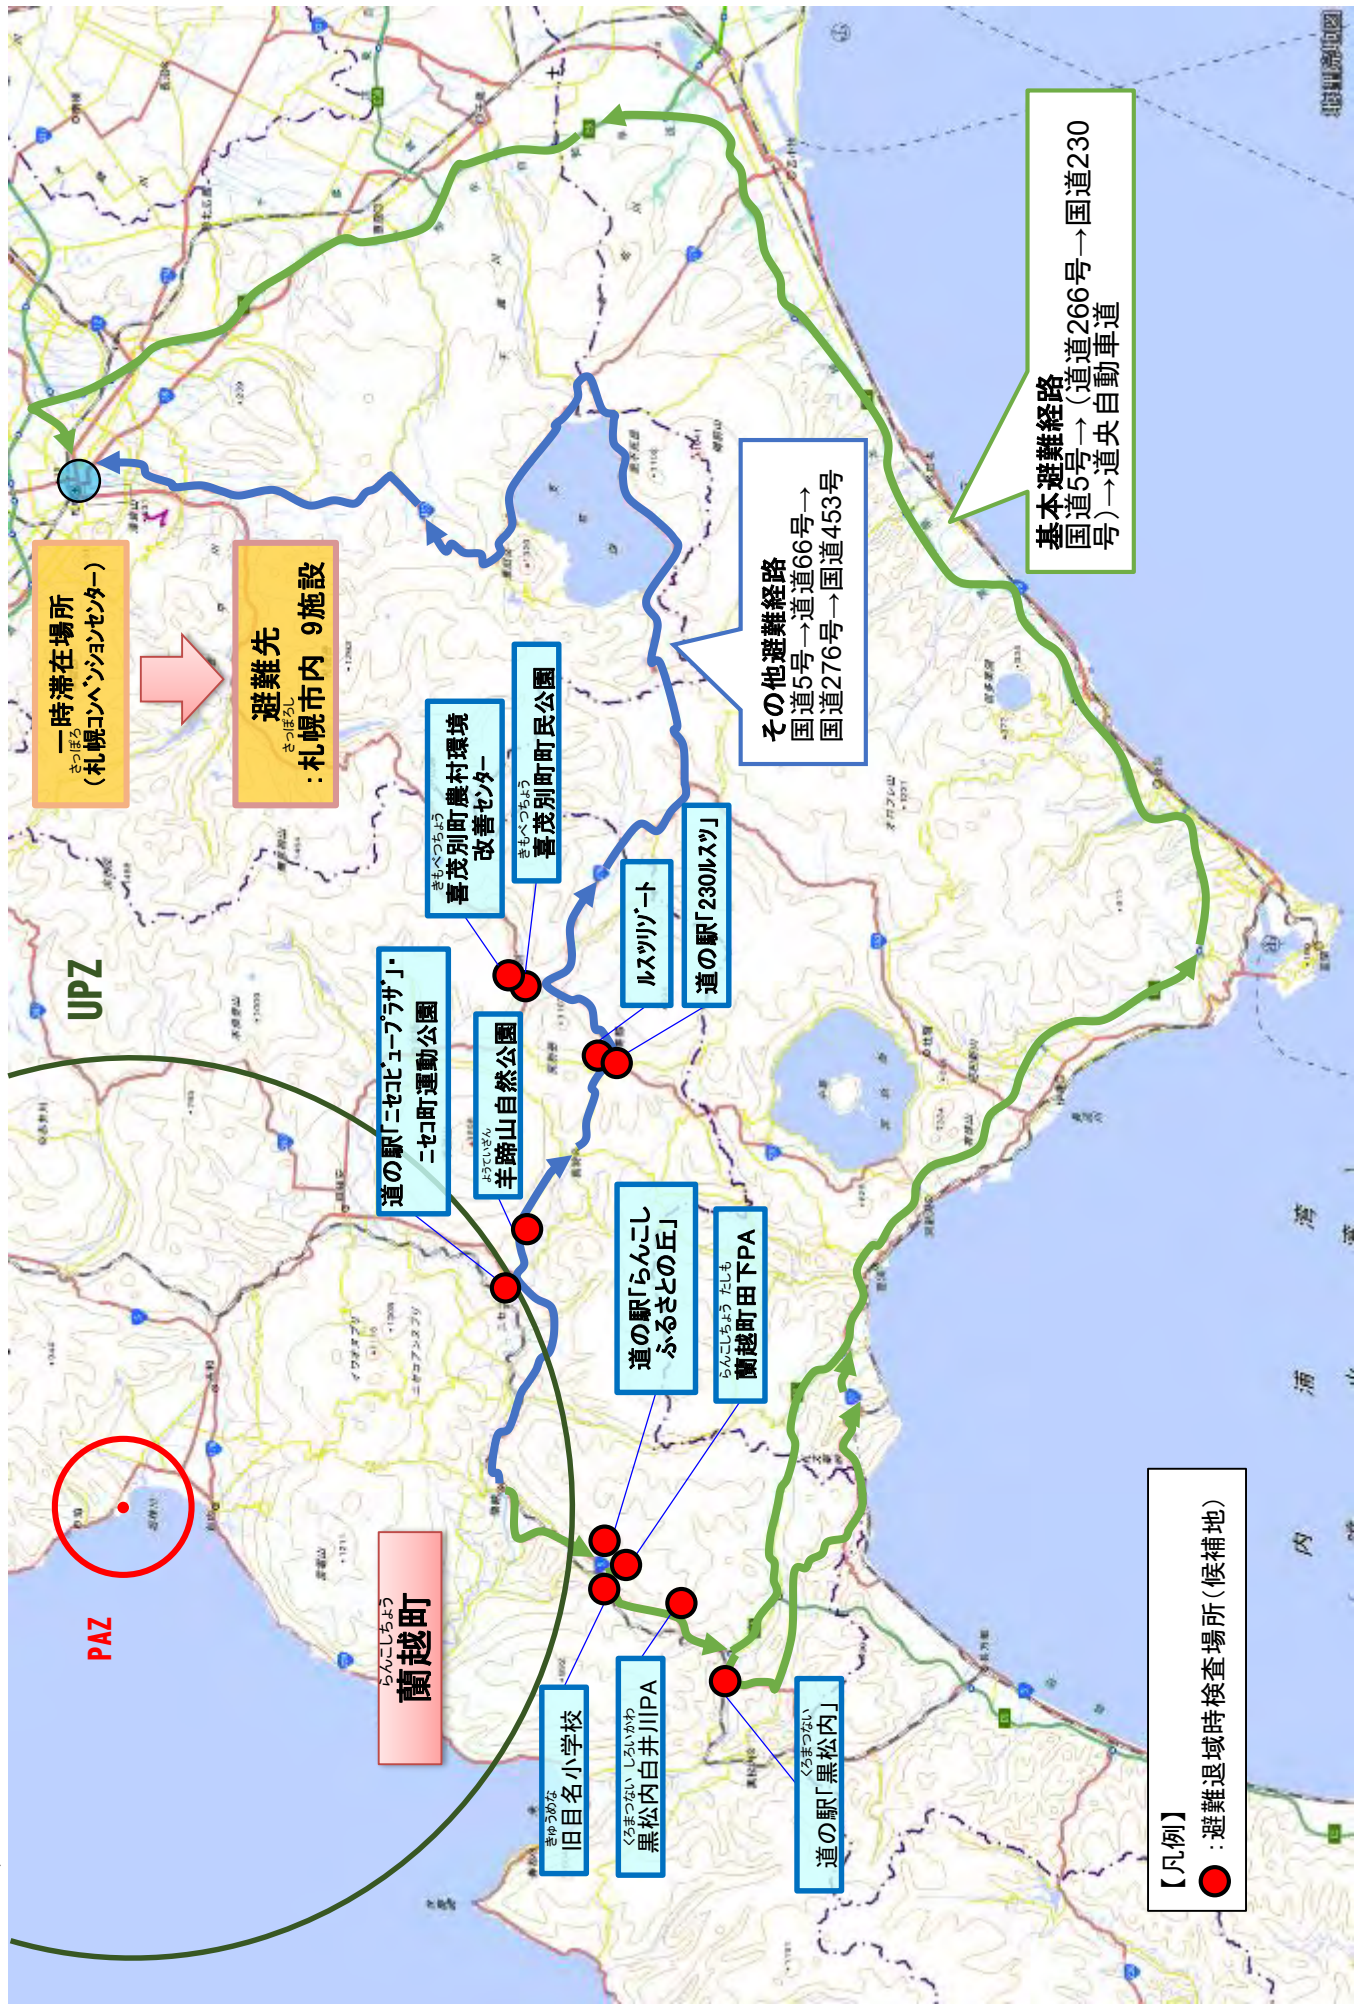

共和町

※国土地理院の電子地形図(タイル)に避難経路・避難先等を追記して掲載

岩内町

※国土地理院の電子地形図(タイル)に避難経路・避難先等を追記して掲載

寿都町

※国土地理院の電子地形図(タイル)に避難経路・避難先等を追記して掲載

蘭越町

※国土地理院の電子地形図(タイル)に避難経路・避難先等を追記して掲載

ニセコ町

※国土地理院の電子地形図(タイル)に避難経路・避難先等を追記して掲載

古平町

※国土地理院の電子地形図(タイル)に避難経路・避難先等を追記して掲載