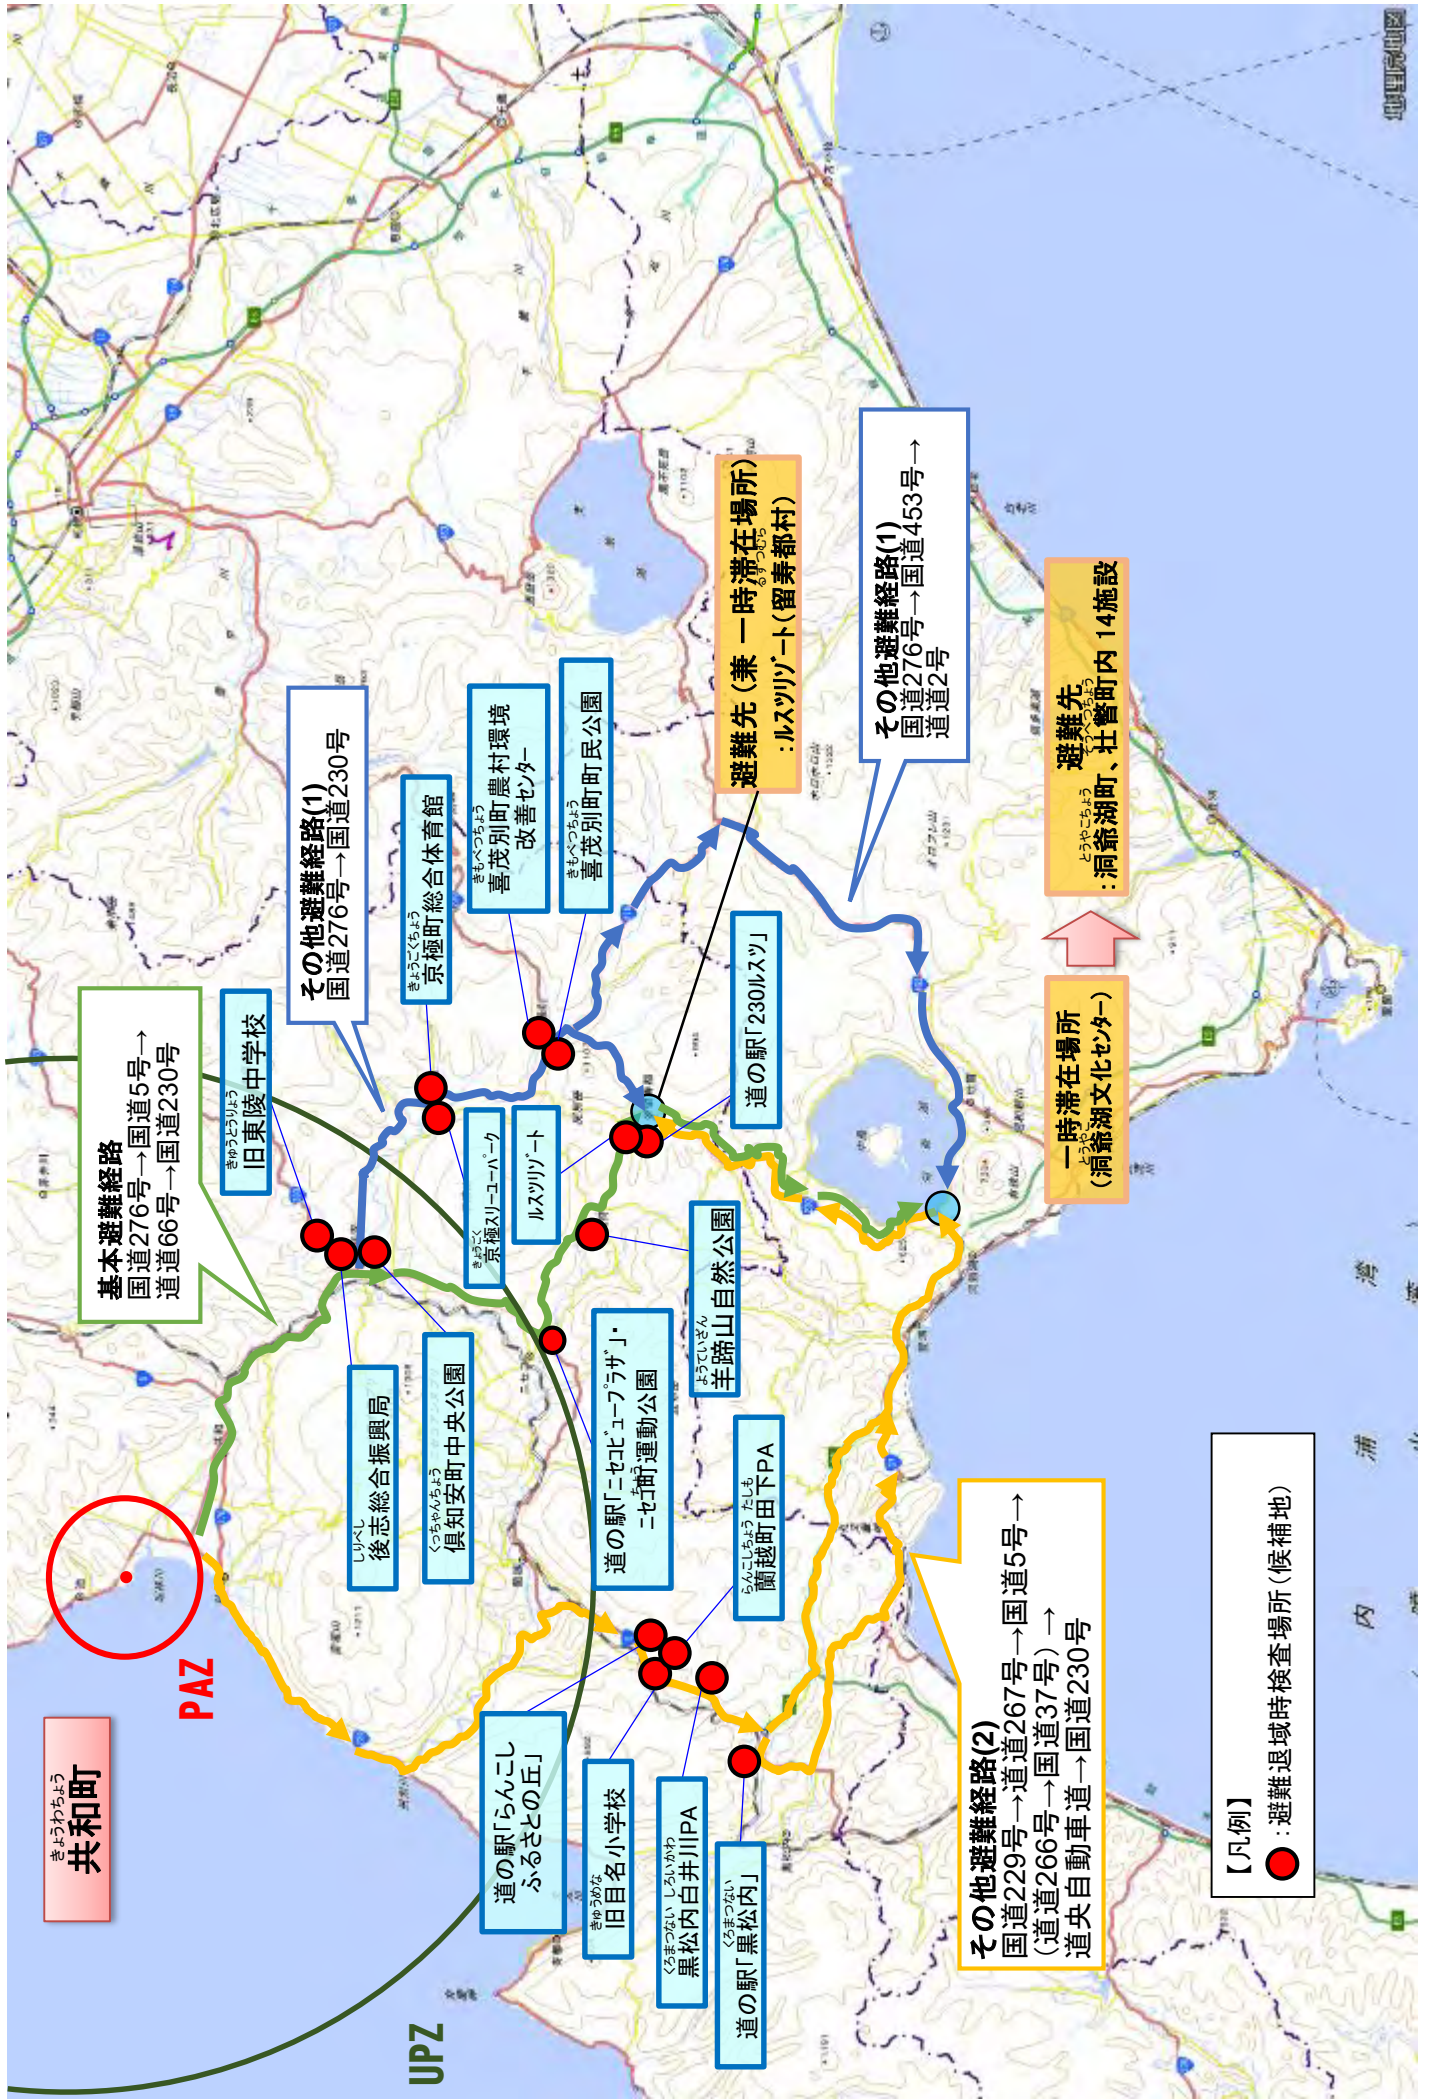

共和町

※国土地理院の電子地形図(タイル)に避難経路・避難先等を追記して掲載

岩内町

※国土地理院の電子地形図(タイル)に避難経路・避難先等を追記して掲載

寿都町

※国土地理院の電子地形図(タイル)に避難経路・避難先等を追記して掲載

蘭越町

※国土地理院の電子地形図(タイル)に避難経路・避難先等を追記して掲載

ニセコ町

※国土地理院の電子地形図(タイル)に避難経路・避難先等を追記して掲載

古平町

※国土地理院の電子地形図(タイル)に避難経路・避難先等を追記して掲載