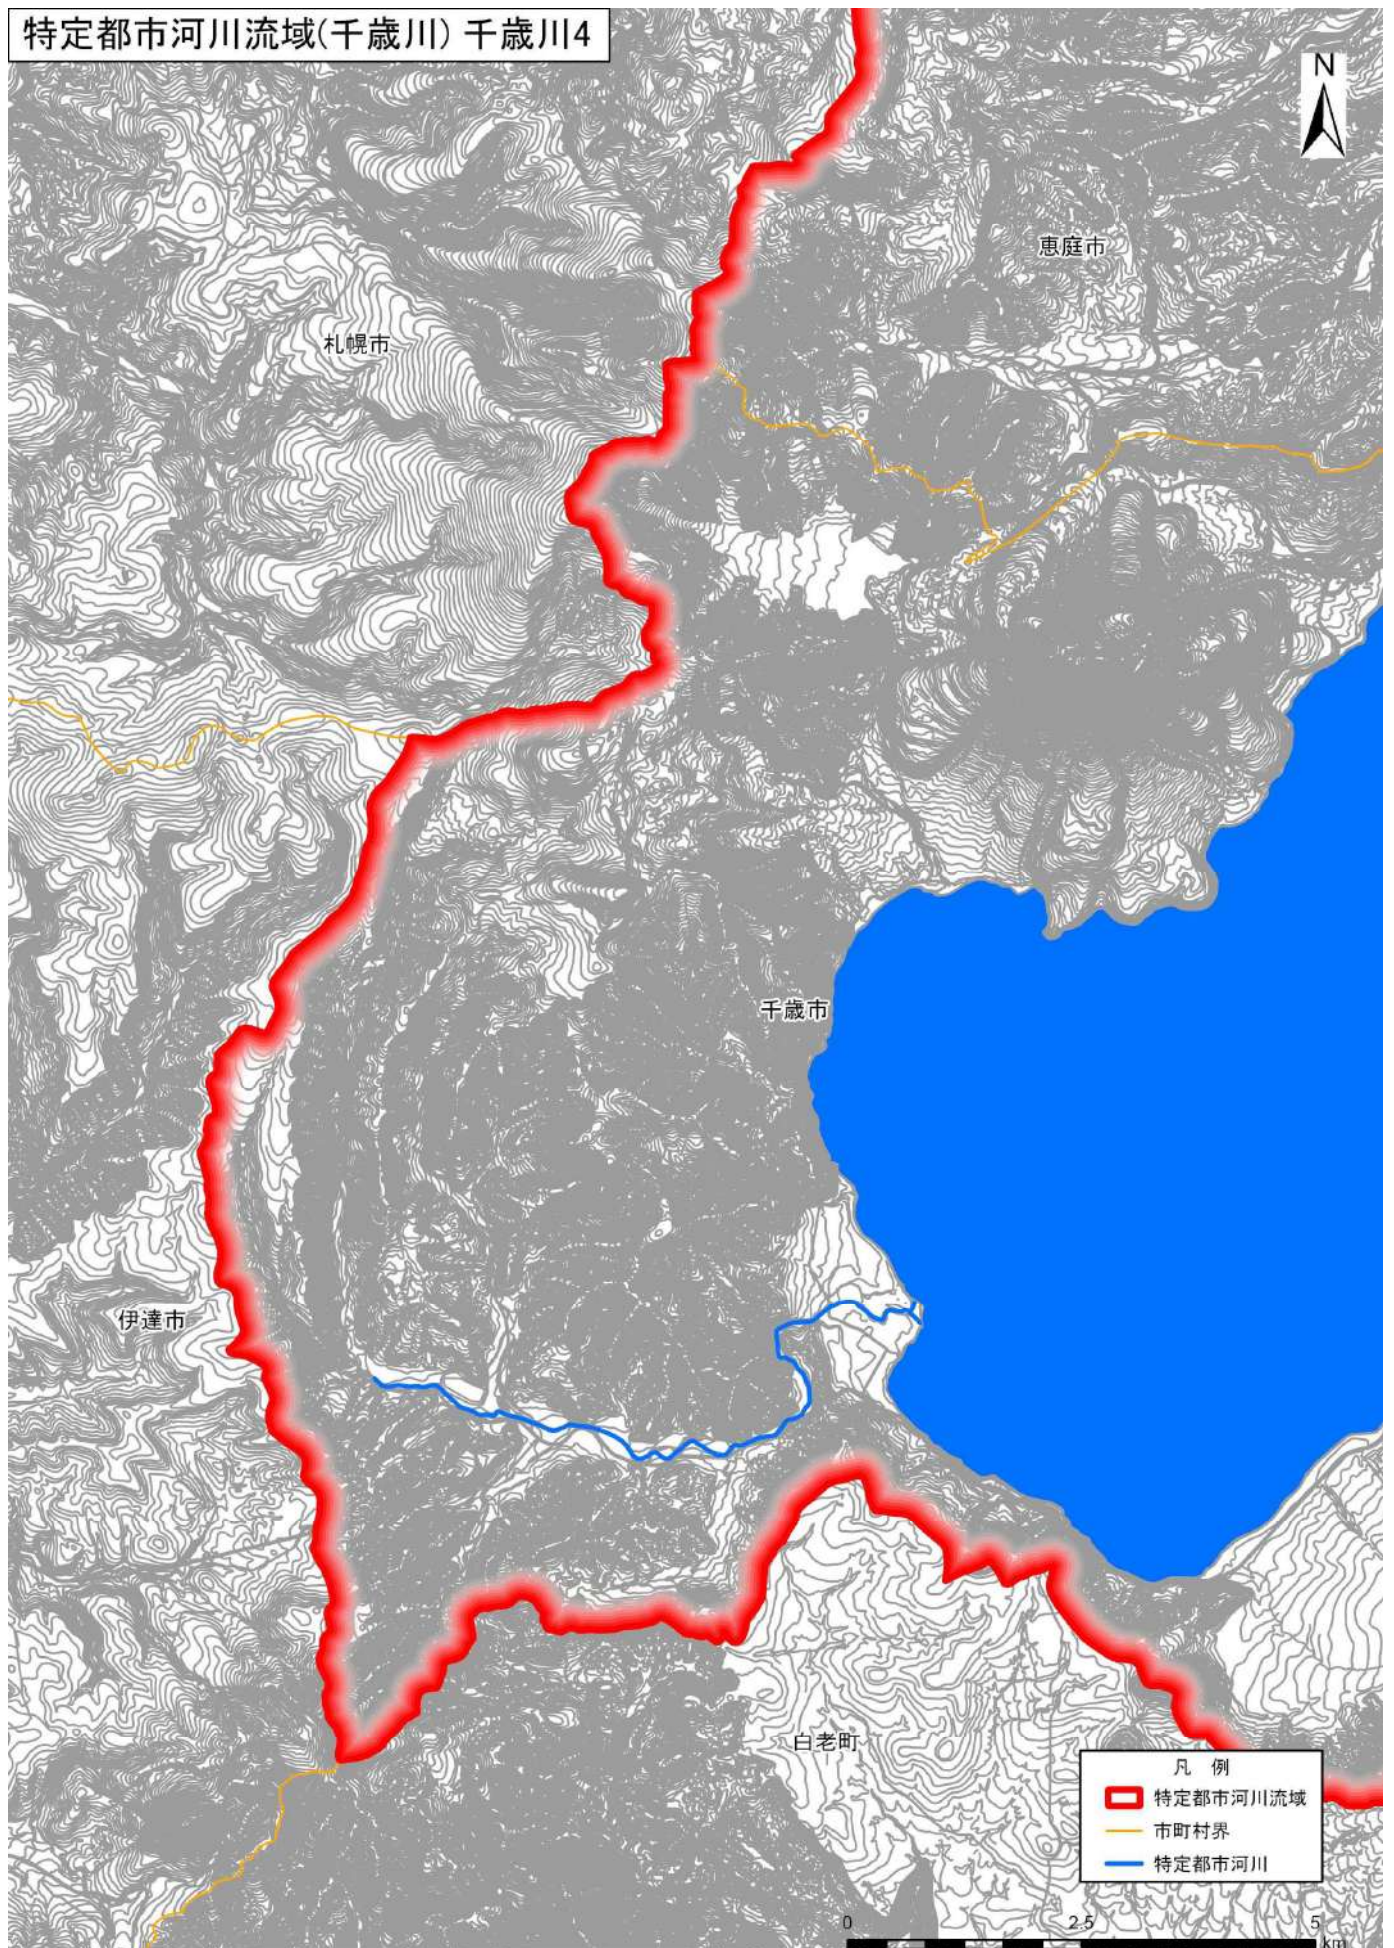

特定都市河川流域(千歳川) 千歳川3

札幌市

恵庭市

千歳市

- 凡例
- 特定都市河川流域
 - 市町村界

0 2.5 5 km

特定都市河川流域(千歳川) 千歳川4

特定都市河川流域(千歳川) 千歳川5