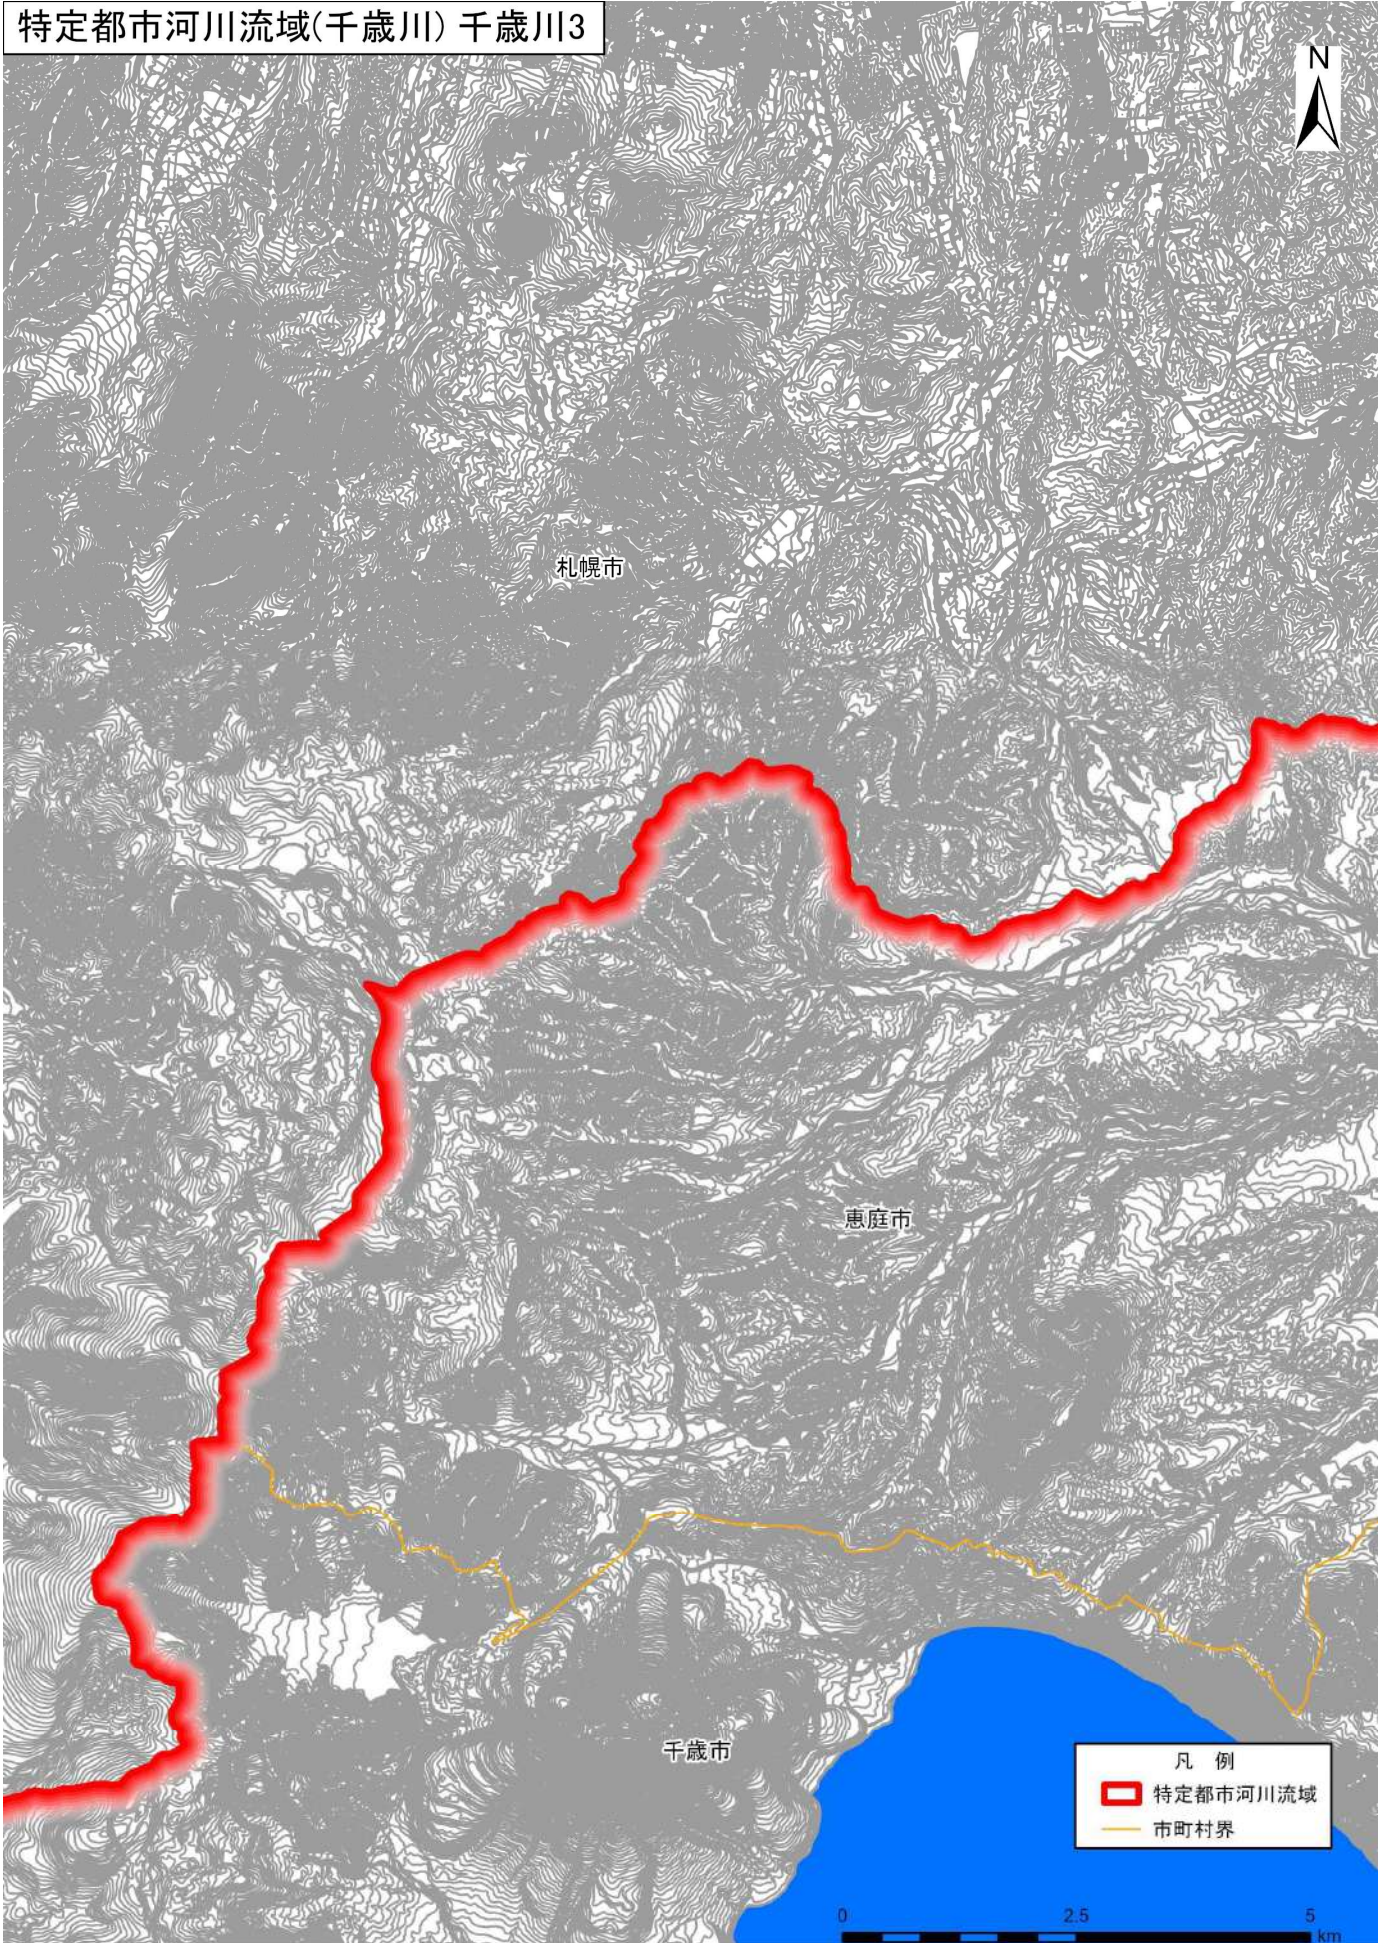

特定都市河川流域(千歳川) 千歳川3

札幌市

恵庭市

千歳市

- 凡例
- 特定都市河川流域
 - 市町村界

0 2.5 5 km

特定都市河川流域(千歳川) 千歳川4

特定都市河川流域(千歳川) 千歳川5