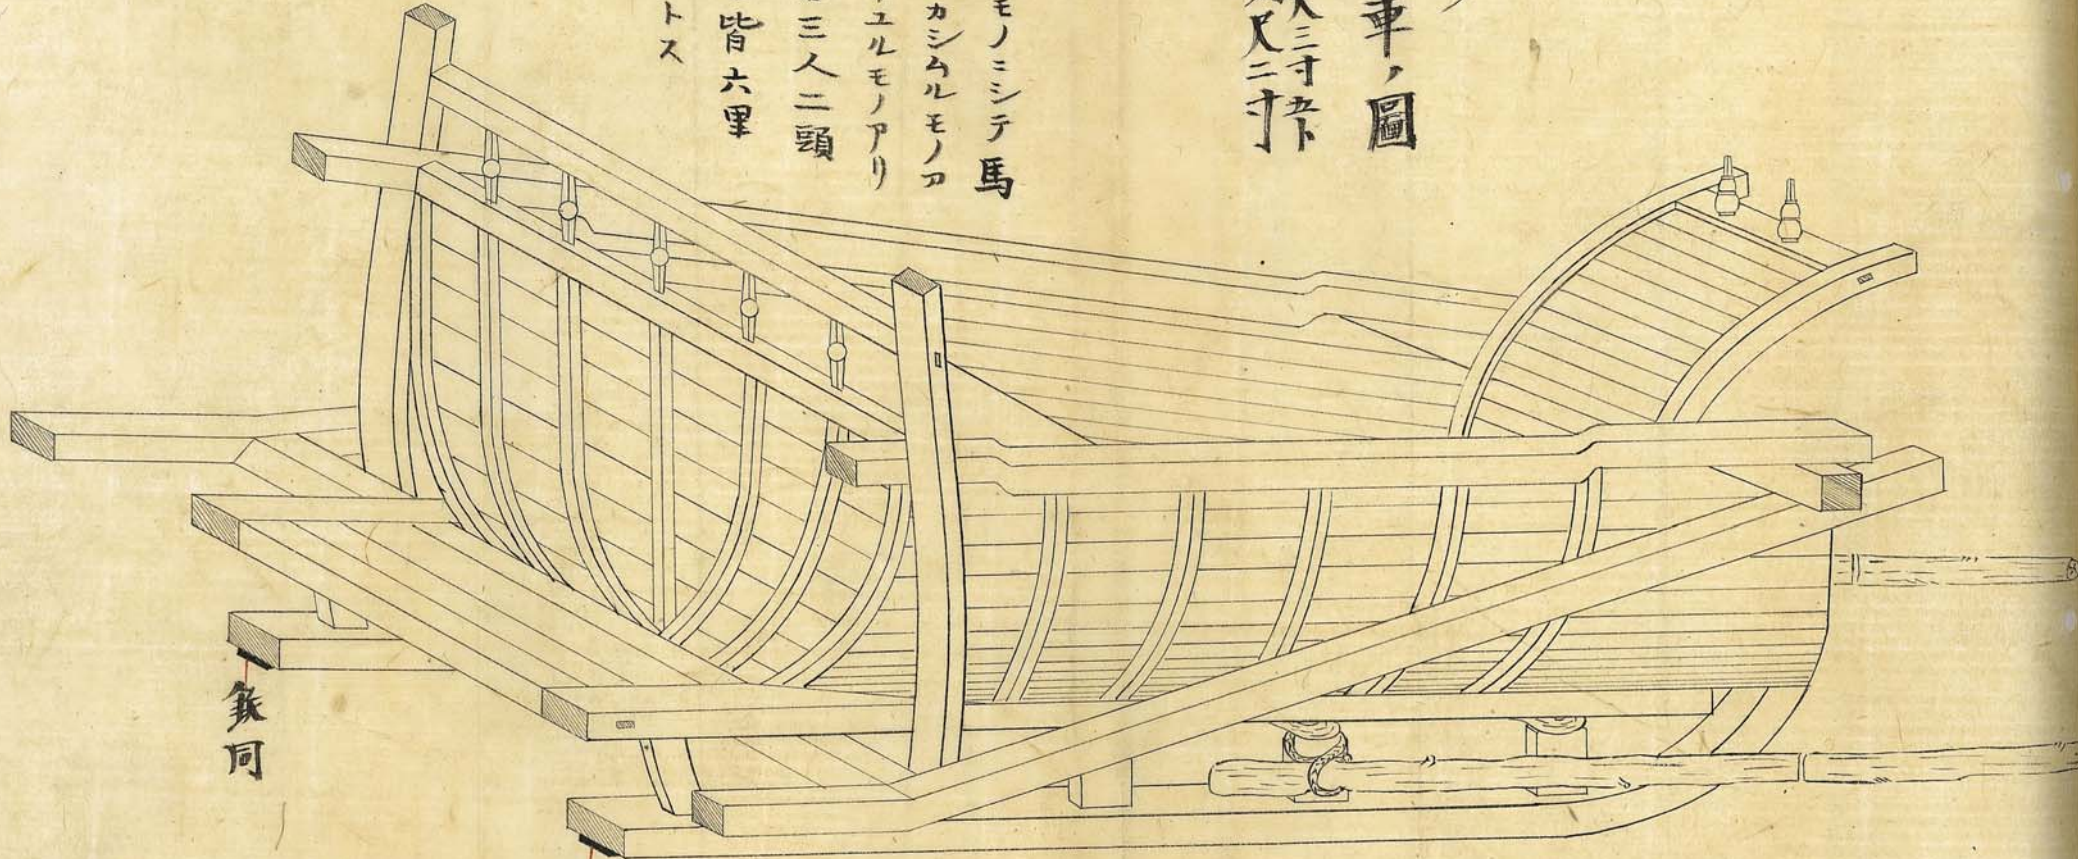

露國形

乘雪車ノ圖

長六尺三寸半  
幅九尺二寸

雪行ニ用ユルモノニシテ馬  
走頭ヲシテ牽カシムルモノカ  
リ又二頭ヲ用ユルモノアリ  
走頭牽ハ乗客三人二頭  
牽ハ六人ヲ容レ皆六里  
程ヲ駈ルヲ度トス

鉄同

鉄三寸半鉄洋車