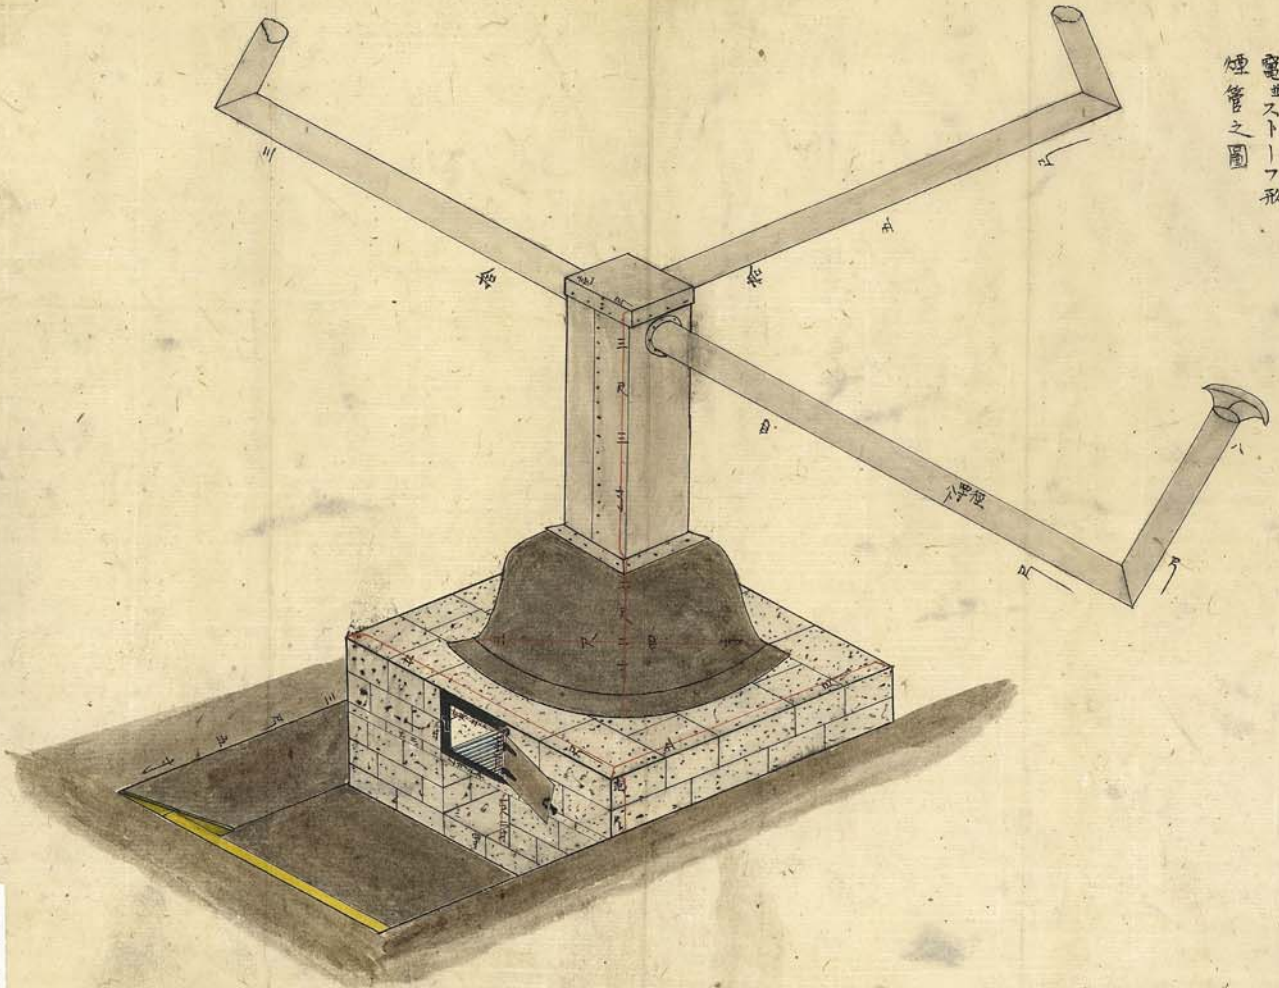

簿書
A4-87
冊1-3/6
道立文書館

鍊乾製室
棚ノ圖

鍊乾製室
竈並ストーヴ形
煙管之圖

簿書
A4-87
冊1-4/6
道立文書館