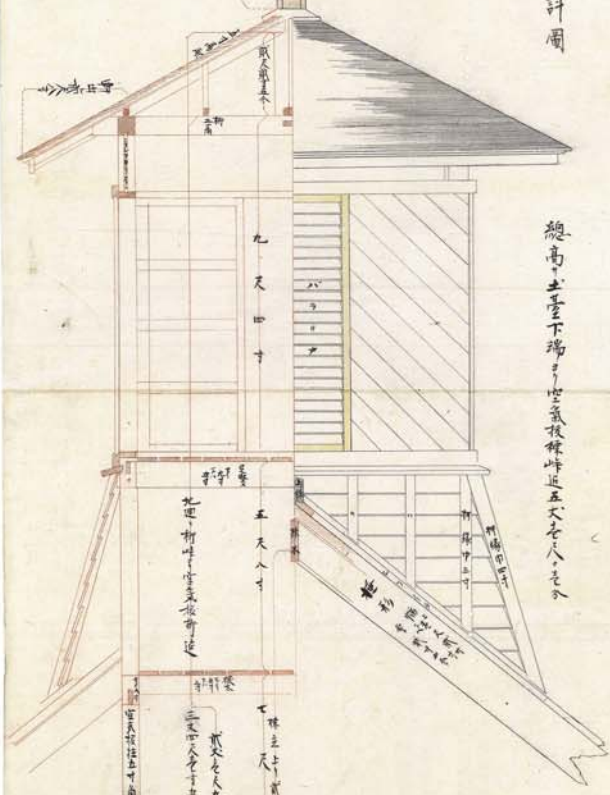

ハレ軒詳圖

總高土室下瑞多窓氣抜軒近五六八寸

谷地勢可也