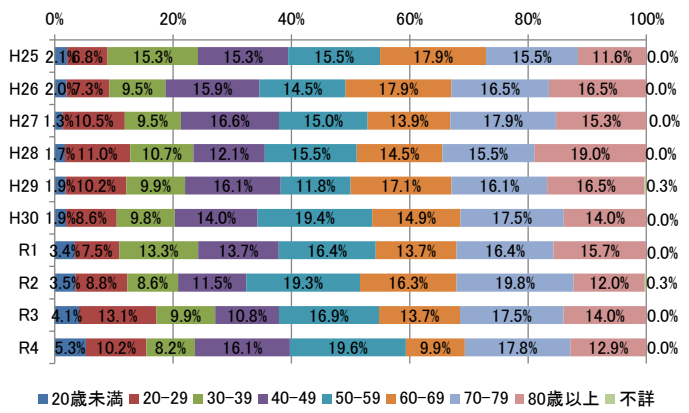

年代別自殺者数(平成 25 年～令和 4 年)

資料：警察庁「自殺統計」および厚生労働省「地域における自殺の基礎資料」より

図. 北海道における年代別自殺者数.

図. 北海道における年代別自殺者数の構成割合.

図. 令和 4 年における北海道の年代別自殺者数の構成割合.

図. 北海道における男性の年代別自殺者数と構成割合.

図. 北海道における女性の年代別自殺者数と構成割合.

図. 令和4年北海道における年代別自殺者数の構成割合 (左: 男性、右: 女性).