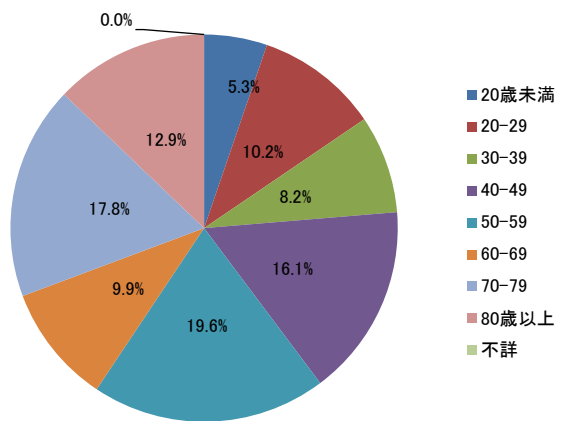

年代別自殺者数(平成 25 年～令和 4 年)

資料：警察庁「自殺統計」および厚生労働省「地域における自殺の基礎資料」より

図. 北海道における年代別自殺者数.

図. 北海道における年代別自殺者数の構成割合.

図. 令和 4 年における北海道の年代別自殺者数の構成割合.

図. 北海道における男性の年代別自殺者数と構成割合.

図. 北海道における女性の年代別自殺者数と構成割合.

図. 令和4年北海道における年代別自殺者数の構成割合 (左: 男性、右: 女性).