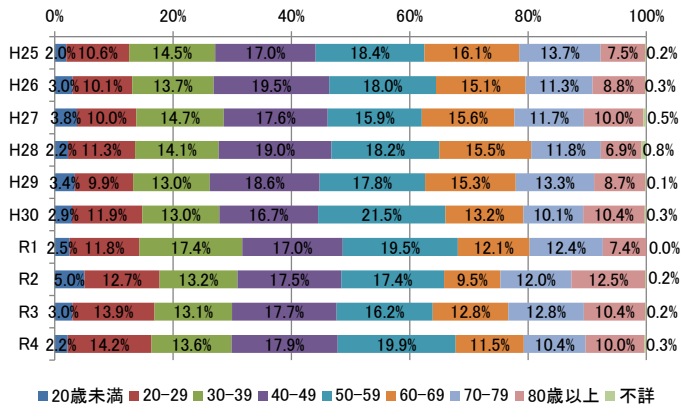

年代別自殺者数(平成 25 年～令和 4 年)

資料：警察庁「自殺統計」および厚生労働省「地域における自殺の基礎資料」より

図. 北海道における年代別自殺者数.

図. 北海道における年代別自殺者数の構成割合.

図. 令和 4 年における北海道の年代別自殺者数の構成割合.

図. 北海道における男性の年代別自殺者数と構成割合.

図. 北海道における女性の年代別自殺者数と構成割合.

図. 令和4年北海道における年代別自殺者数の構成割合 (左: 男性、右: 女性).