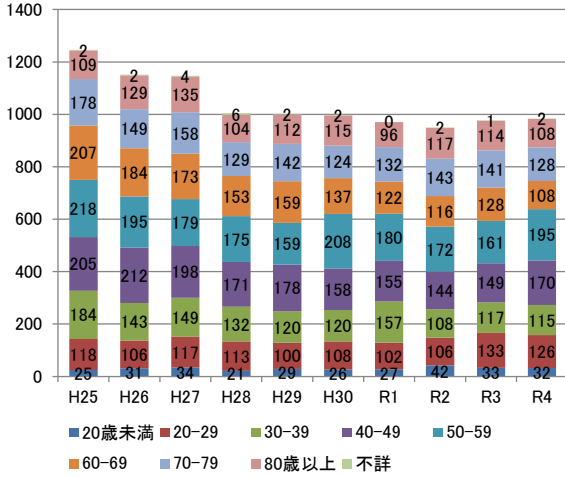

年代別自殺者数(平成 25 年～令和 4 年)

資料：警察庁「自殺統計」および厚生労働省「地域における自殺の基礎資料」より

図. 北海道における年代別自殺者数.

図. 北海道における年代別自殺者数の構成割合.

図. 令和 4 年における北海道の年代別自殺者数の構成割合.

図. 北海道における男性の年代別自殺者数と構成割合.

図. 北海道における女性の年代別自殺者数と構成割合.

図. 令和4年北海道における年代別自殺者数の構成割合 (左: 男性、右: 女性).