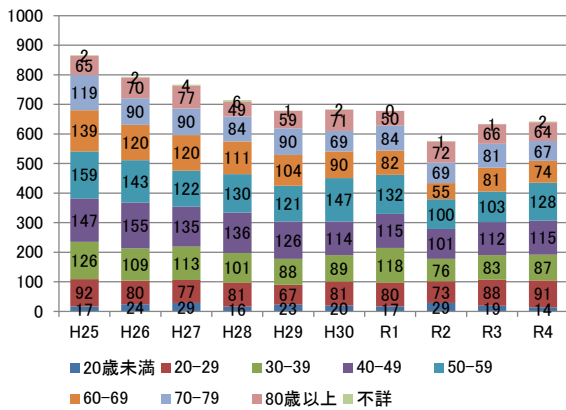

年代別自殺者数(平成 25 年～令和 4 年)

資料：警察庁「自殺統計」および厚生労働省「地域における自殺の基礎資料」より

図. 北海道における年代別自殺者数.

図. 北海道における年代別自殺者数の構成割合.

図. 令和 4 年における北海道の年代別自殺者数の構成割合.

図. 北海道における男性の年代別自殺者数と構成割合.

図. 北海道における女性の年代別自殺者数と構成割合.

図. 令和4年北海道における年代別自殺者数の構成割合 (左: 男性、右: 女性).