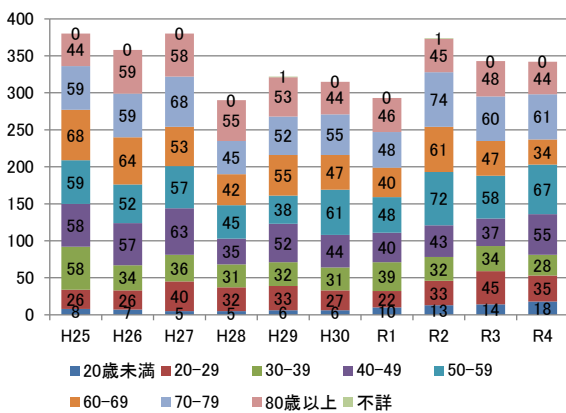

年代別自殺者数(平成 25 年～令和 4 年)

資料：警察庁「自殺統計」および厚生労働省「地域における自殺の基礎資料」より

図. 北海道における年代別自殺者数.

図. 北海道における年代別自殺者数の構成割合.

図. 令和 4 年における北海道の年代別自殺者数の構成割合.

図. 北海道における男性の年代別自殺者数と構成割合.

図. 北海道における女性の年代別自殺者数と構成割合.

図. 令和4年北海道における年代別自殺者数の構成割合 (左: 男性、右: 女性).