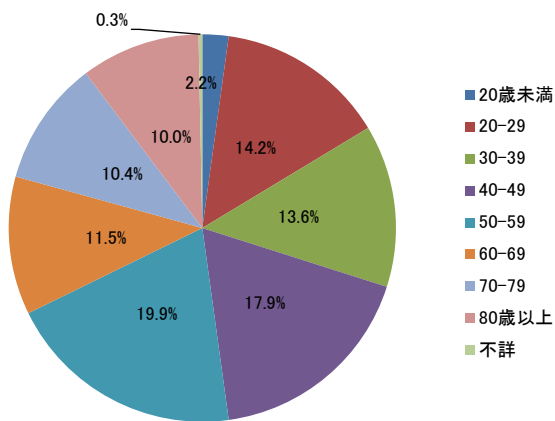

年代別自殺者数(平成 25 年～令和 4 年)

資料：警察庁「自殺統計」および厚生労働省「地域における自殺の基礎資料」より

図. 北海道における年代別自殺者数.

図. 北海道における年代別自殺者数の構成割合.

図. 令和 4 年における北海道の年代別自殺者数の構成割合.

図. 北海道における男性の年代別自殺者数と構成割合.

図. 北海道における女性の年代別自殺者数と構成割合.

図. 令和4年北海道における年代別自殺者数の構成割合 (左: 男性、右: 女性).