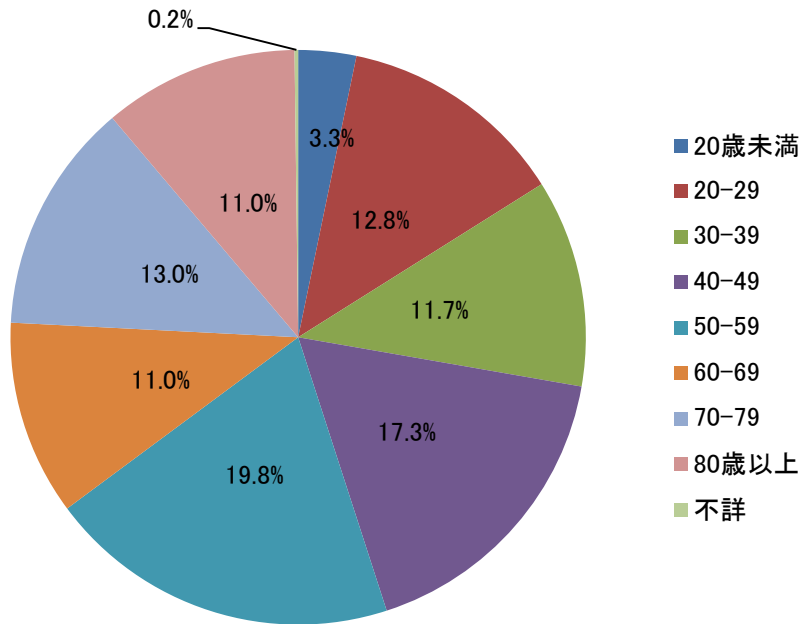

年代別自殺者数(平成 25 年～令和 4 年)

資料：警察庁「自殺統計」および厚生労働省「地域における自殺の基礎資料」より

図. 北海道における年代別自殺者数.

図. 北海道における年代別自殺者数の構成割合.

図. 令和 4 年における北海道の年代別自殺者数の構成割合.

図. 北海道における男性の年代別自殺者数と構成割合.

図. 北海道における女性の年代別自殺者数と構成割合.

図. 令和4年北海道における年代別自殺者数の構成割合 (左: 男性、右: 女性).