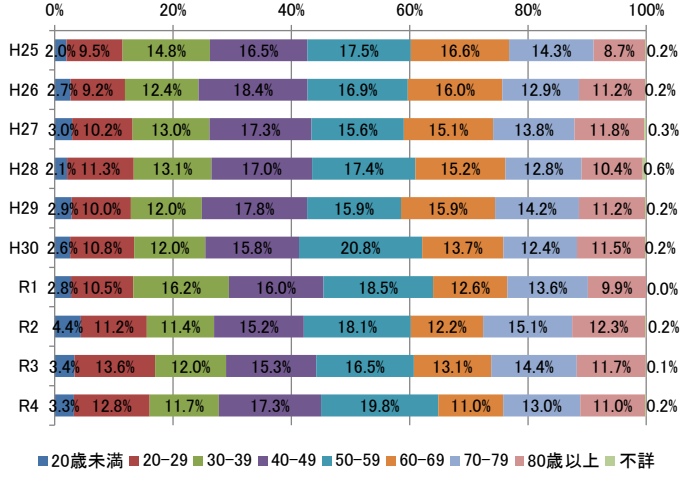

年代別自殺者数(平成 25 年～令和 4 年)

資料：警察庁「自殺統計」および厚生労働省「地域における自殺の基礎資料」より

図. 北海道における年代別自殺者数.

図. 北海道における年代別自殺者数の構成割合.

図. 令和 4 年における北海道の年代別自殺者数の構成割合.

図. 北海道における男性の年代別自殺者数と構成割合.

図. 北海道における女性の年代別自殺者数と構成割合.

図. 令和4年北海道における年代別自殺者数の構成割合 (左: 男性、右: 女性).