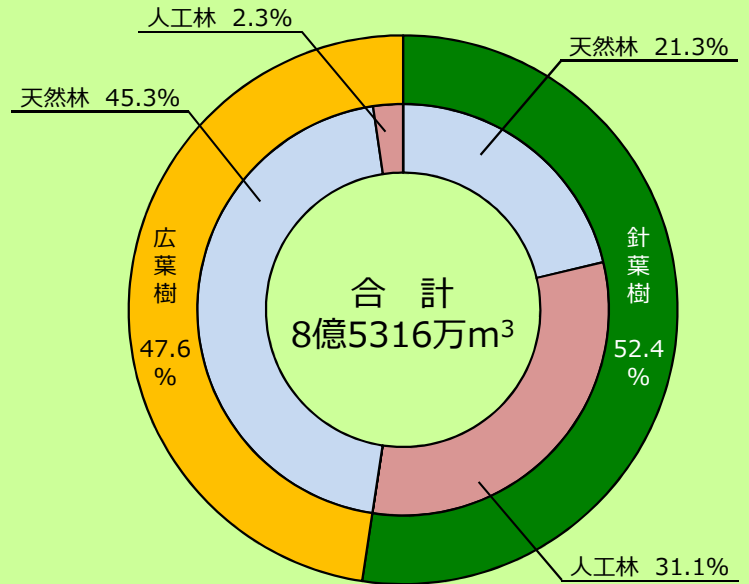

北海道の森林の概要

Data 所有形態別森林面積 (2022年4月1日現在)

Data 林種別・樹種別森林蓄積 (2022年4月1日現在)

Data 林種別森林面積の推移 (各年4月1日現在)

Data 林種別森林蓄積の推移 (各年4月1日現在)

資料: 北海道水産林務部「北海道林業統計」