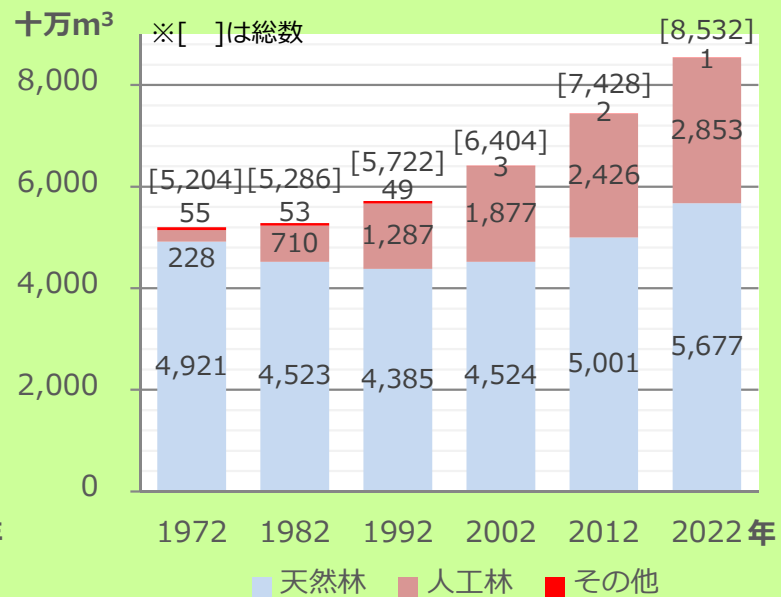

北海道の森林の概要

Data 所有形態別森林面積 (2022年4月1日現在)

Data 林種別・樹種別森林蓄積 (2022年4月1日現在)

Data 林種別森林面積の推移 (各年4月1日現在)

Data 林種別森林蓄積の推移 (各年4月1日現在)

資料: 北海道水産林務部「北海道林業統計」