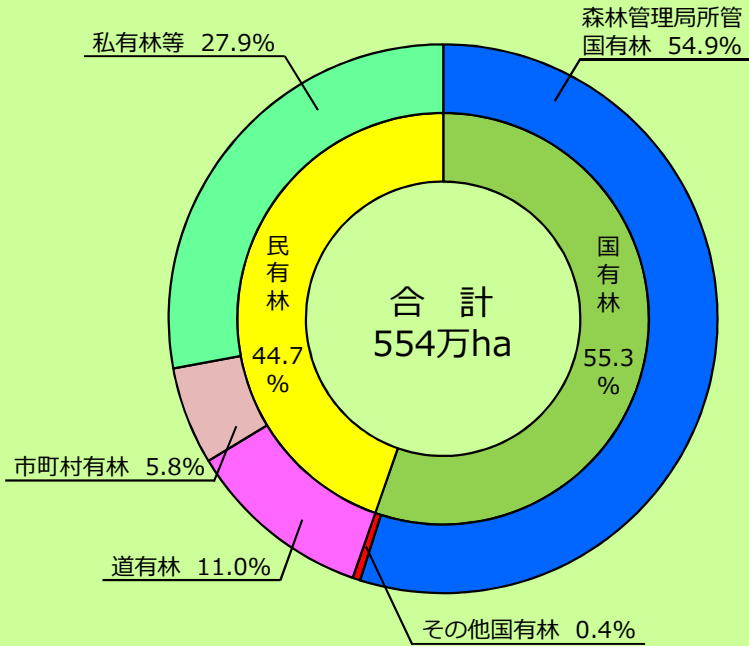

北海道の森林の概要

Data 所有形態別森林面積 (2022年4月1日現在)

Data 林種別・樹種別森林蓄積 (2022年4月1日現在)

Data 林種別森林面積の推移 (各年4月1日現在)

Data 林種別森林蓄積の推移 (各年4月1日現在)

資料: 北海道水産林務部「北海道林業統計」