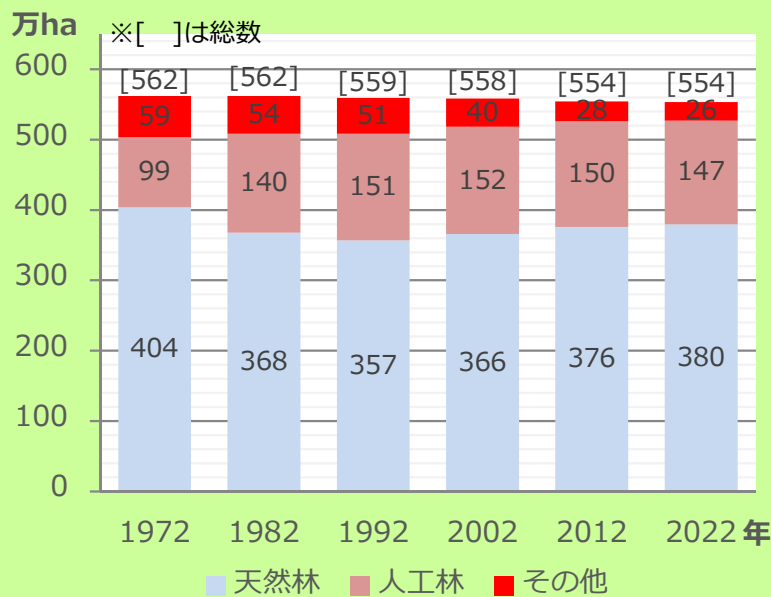

北海道の森林の概要

Data 所有形態別森林面積 (2022年4月1日現在)

Data 林種別・樹種別森林蓄積 (2022年4月1日現在)

Data 林種別森林面積の推移 (各年4月1日現在)

Data 林種別森林蓄積の推移 (各年4月1日現在)

資料: 北海道水産林務部「北海道林業統計」