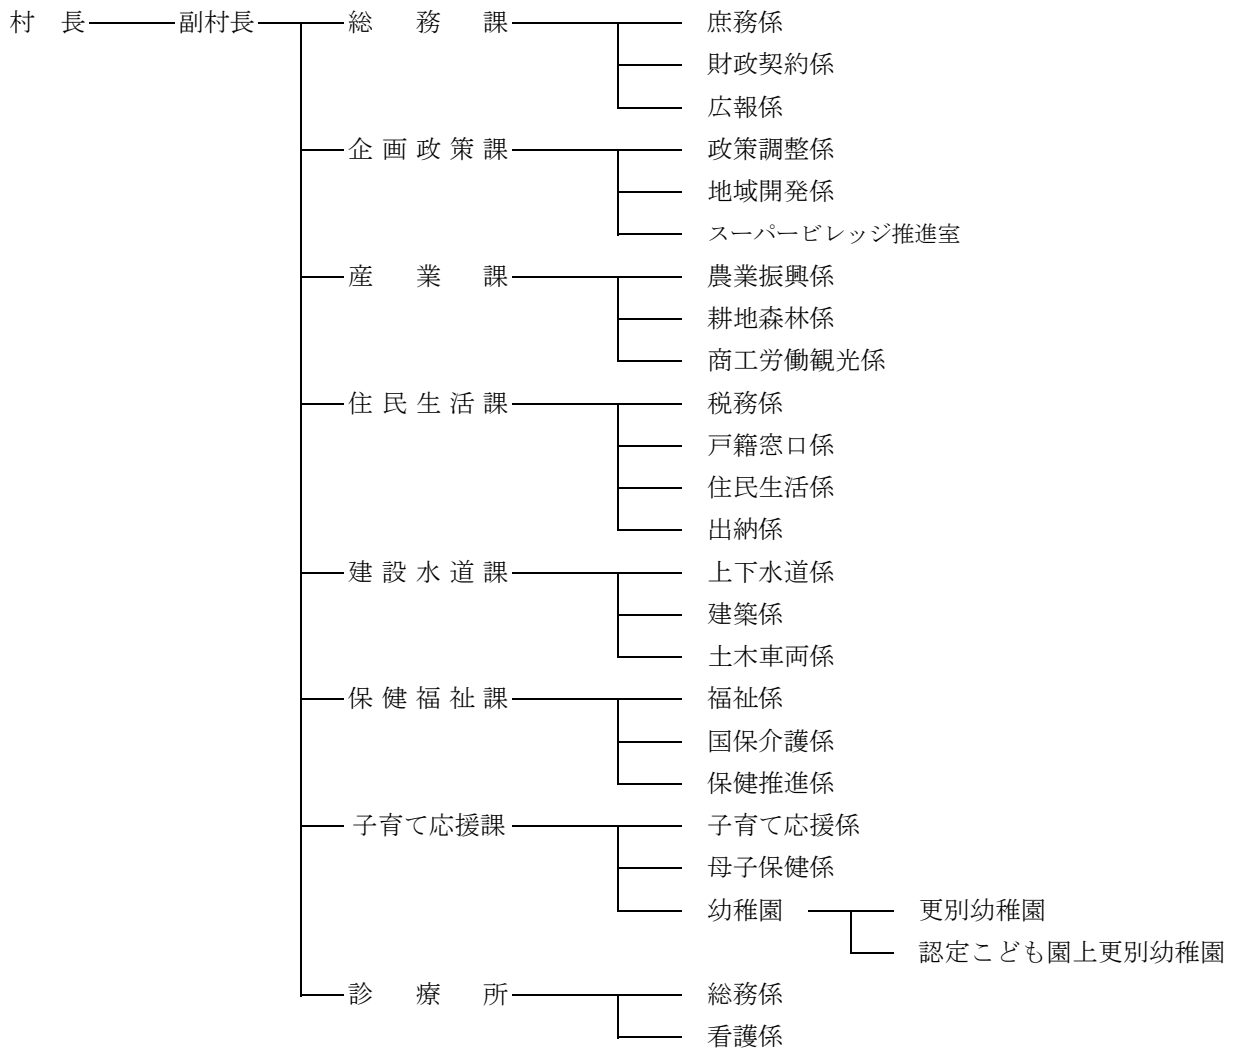

更別村行政機構組織図【令和5年4月1日現在】

■ 教育委員会

■ 議 会

事務局

■ 農業委員会

事務局

■ 監査委員会・公平委員会・選挙管理委員会

事務局