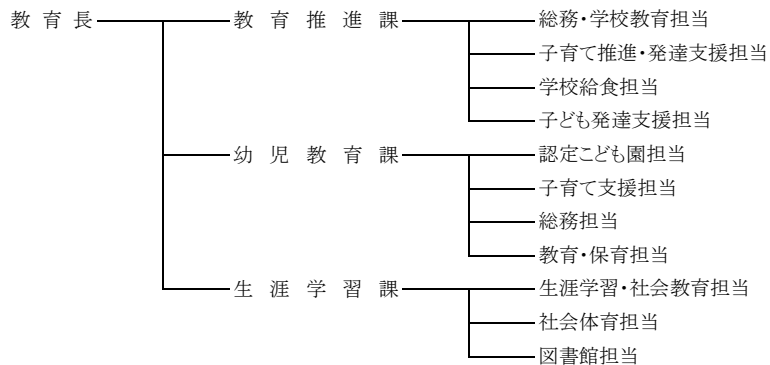

■上土幌町行政機構図(令和5年4月1日)

イ 町長部局

ロ 教育委員会部局

ハ 農業委員会事務局

ニ 議会事務局

ホ 監査委員事務局

ヘ 選挙管理委員会事務局