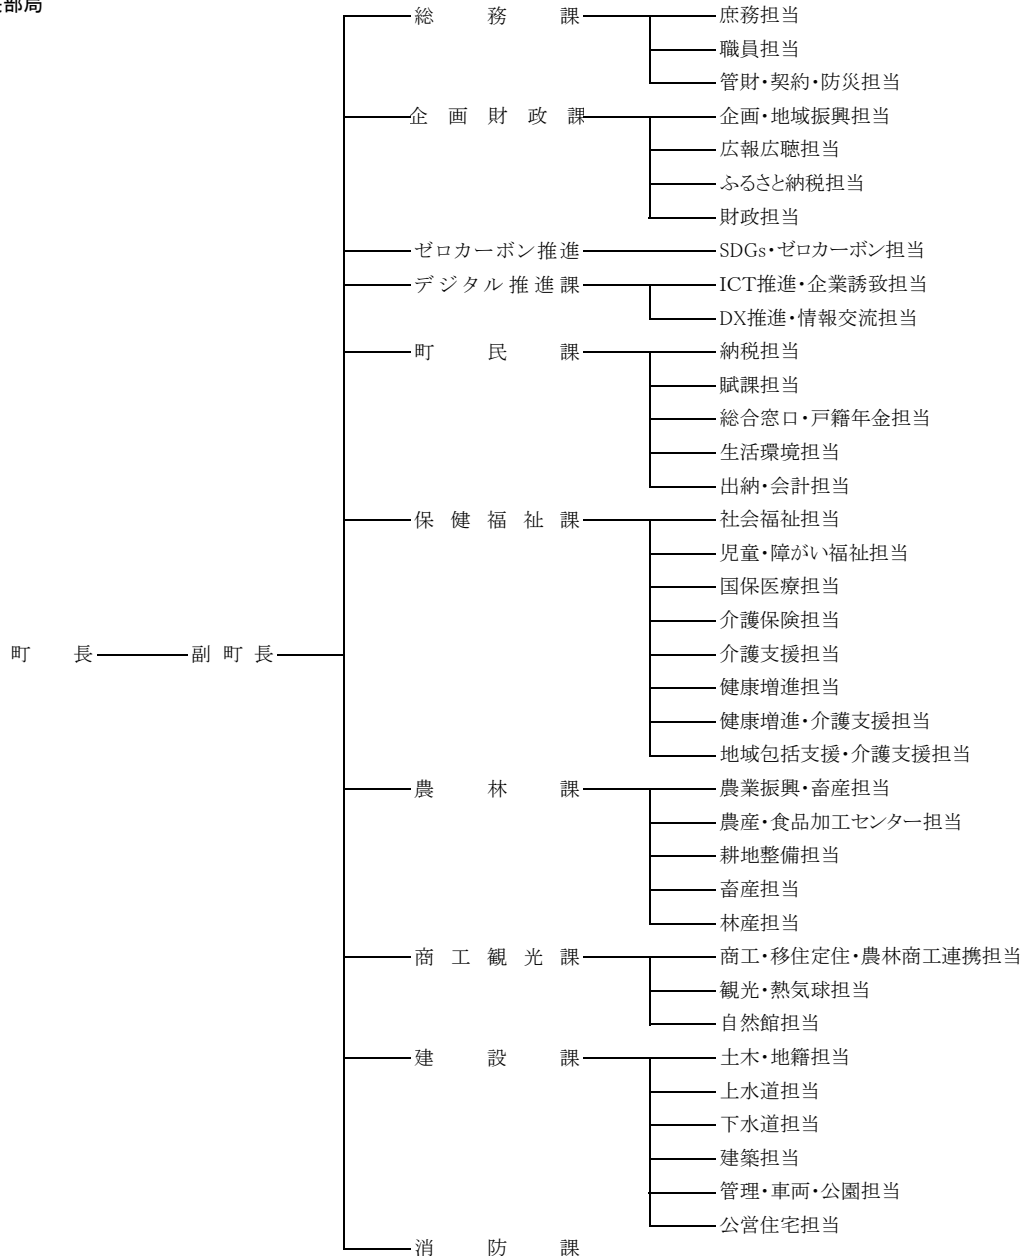

■上土幌町行政機構図(令和5年4月1日)

イ 町長部局

ロ 教育委員会部局

ハ 農業委員会事務局

ニ 議会事務局

ホ 監査委員事務局

ヘ 選挙管理委員会事務局