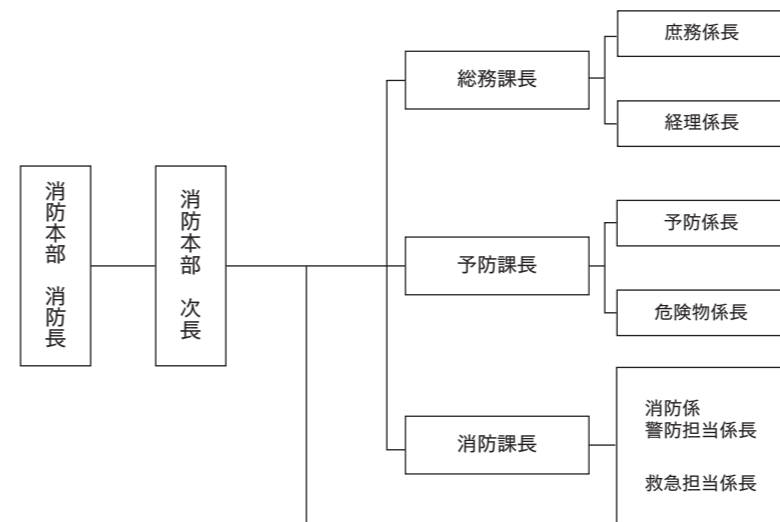

斜里町役場組織機構図

令和5年4月1日現在 ()内は兼務職員

教育委員会

議会等

斜里町役場組織機構図

令和5年4月1日現在 () 内は兼務職員

■ 国保病院

斜里地区消防組合消防本部・署機構図

令和5年4月1日現在 () 内は兼務職員

■ 消防本部

■ 消防署

■ ウトロ分署