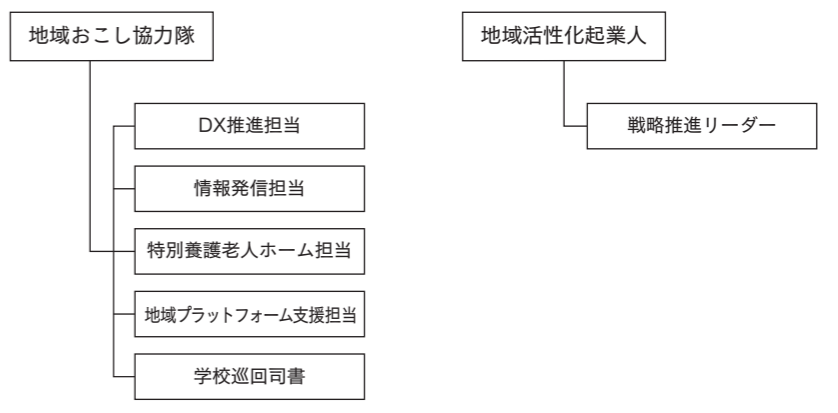

斜里町役場組織機構図

令和5年4月1日現在 ()内は兼務職員

教育委員会

議会等

斜里町役場組織機構図

令和5年4月1日現在 () 内は兼務職員

■ 国保病院

斜里地区消防組合消防本部・署機構図