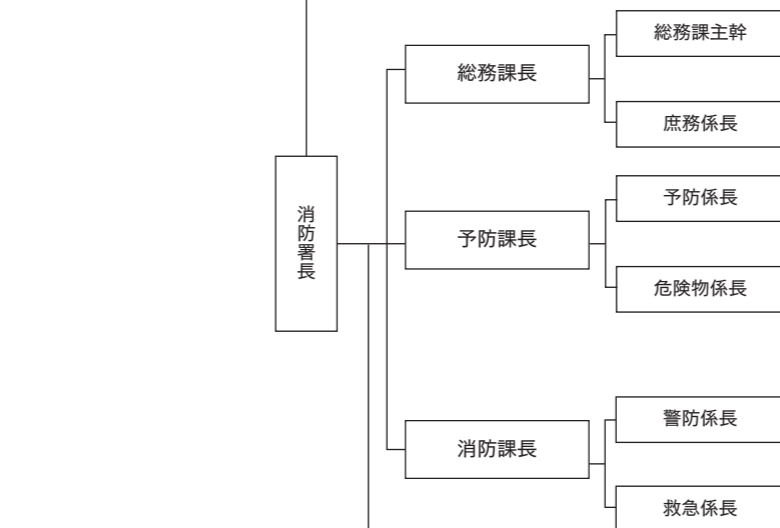

斜里町役場組織機構図

令和5年4月1日現在 ()内は兼務職員

教育委員会

議会等

斜里町役場組織機構図

令和5年4月1日現在 () 内は兼務職員

■ 国保病院

斜里地区消防組合消防本部・署機構図

令和5年4月1日現在 () 内は兼務職員

■ 消防本部

■ 消防署

■ ウトロ分署