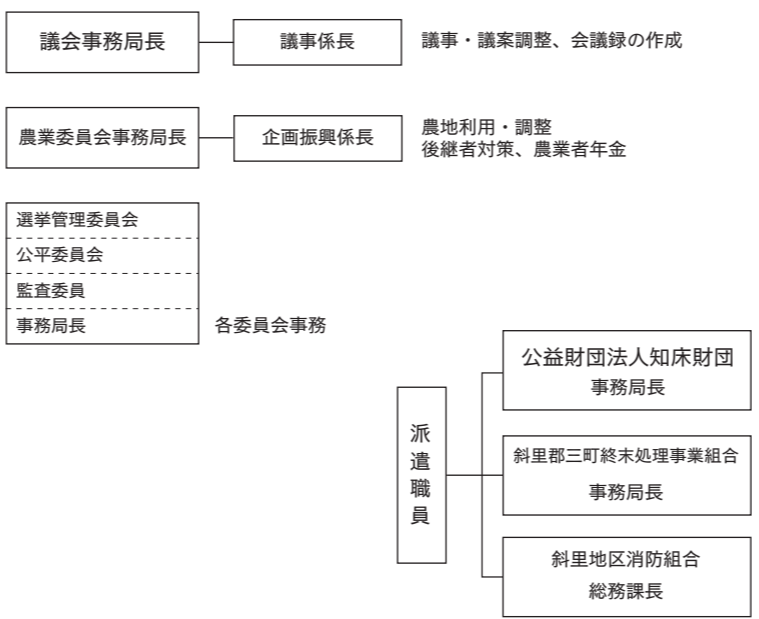

斜里町役場組織機構図

令和5年4月1日現在 ()内は兼務職員

教育委員会

議会等

斜里町役場組織機構図

令和5年4月1日現在 () 内は兼務職員

■ 国保病院

斜里地区消防組合消防本部・署機構図

令和5年4月1日現在 () 内は兼務職員

■ 消防本部

■ 消防署

■ ウトロ分署