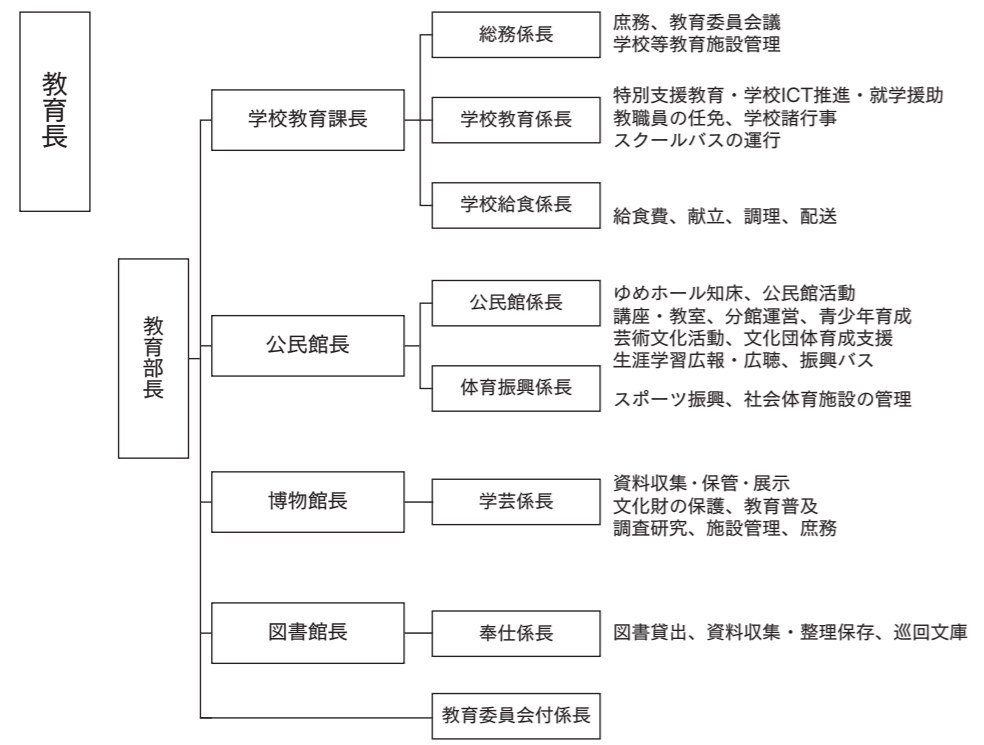

斜里町役場組織機構図

令和5年4月1日現在 ()内は兼務職員

教育委員会

議会等

斜里町役場組織機構図

令和5年4月1日現在 () 内は兼務職員

■ 国保病院

斜里地区消防組合消防本部・署機構図

令和5年4月1日現在 () 内は兼務職員

■ 消防本部

■ 消防署

■ ウトロ分署