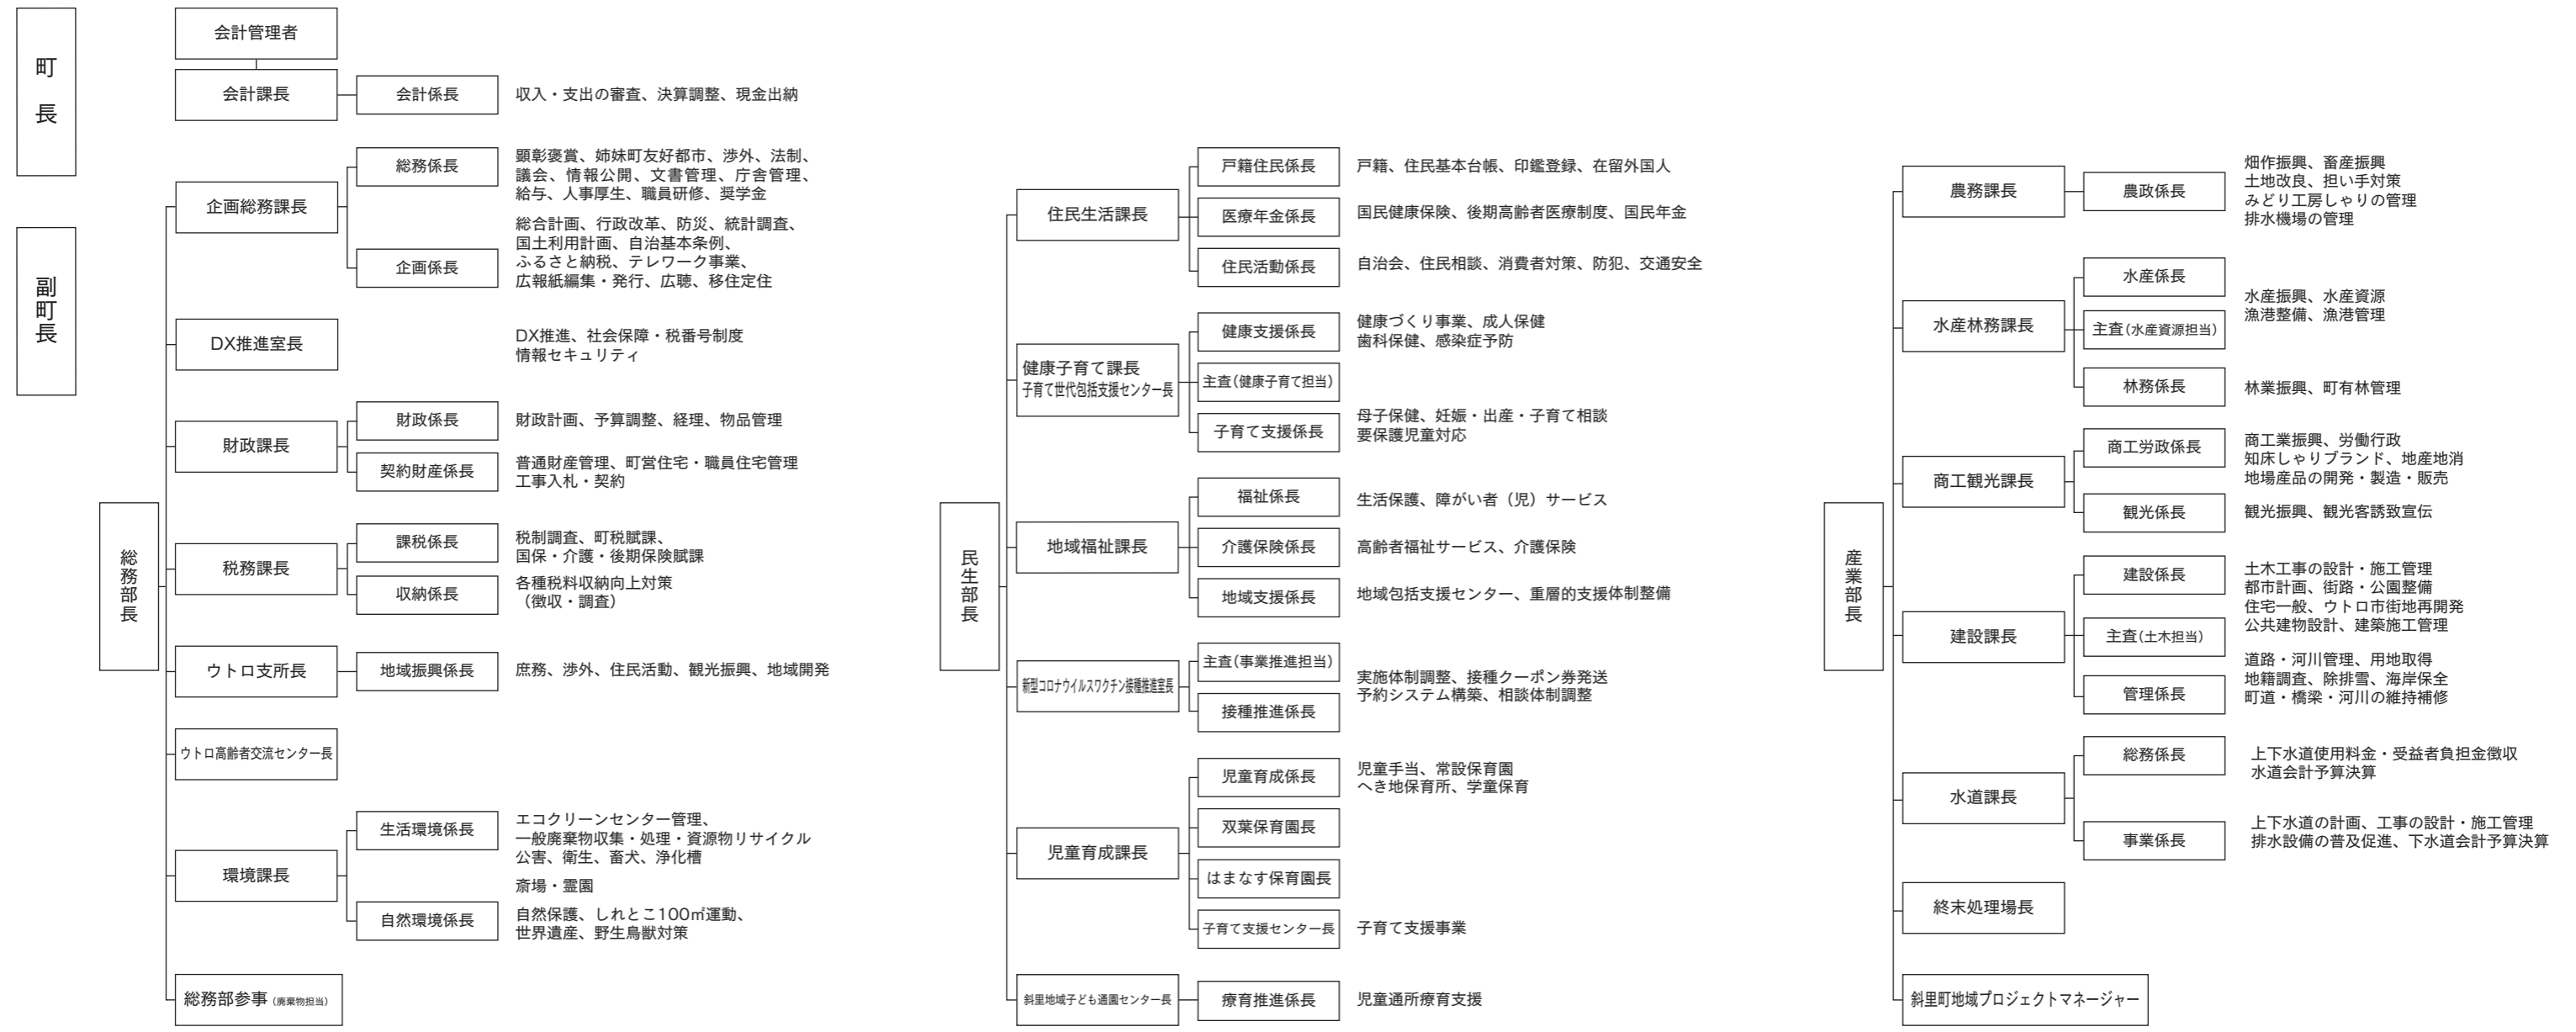

斜里町役場組織機構図

令和5年4月1日現在 ()内は兼務職員

教育委員会

議会等

斜里町役場組織機構図

令和5年4月1日現在 () 内は兼務職員

■ 国保病院

斜里地区消防組合消防本部・署機構図

令和5年4月1日現在 () 内は兼務職員

■ 消防本部

■ 消防署

■ ウトロ分署