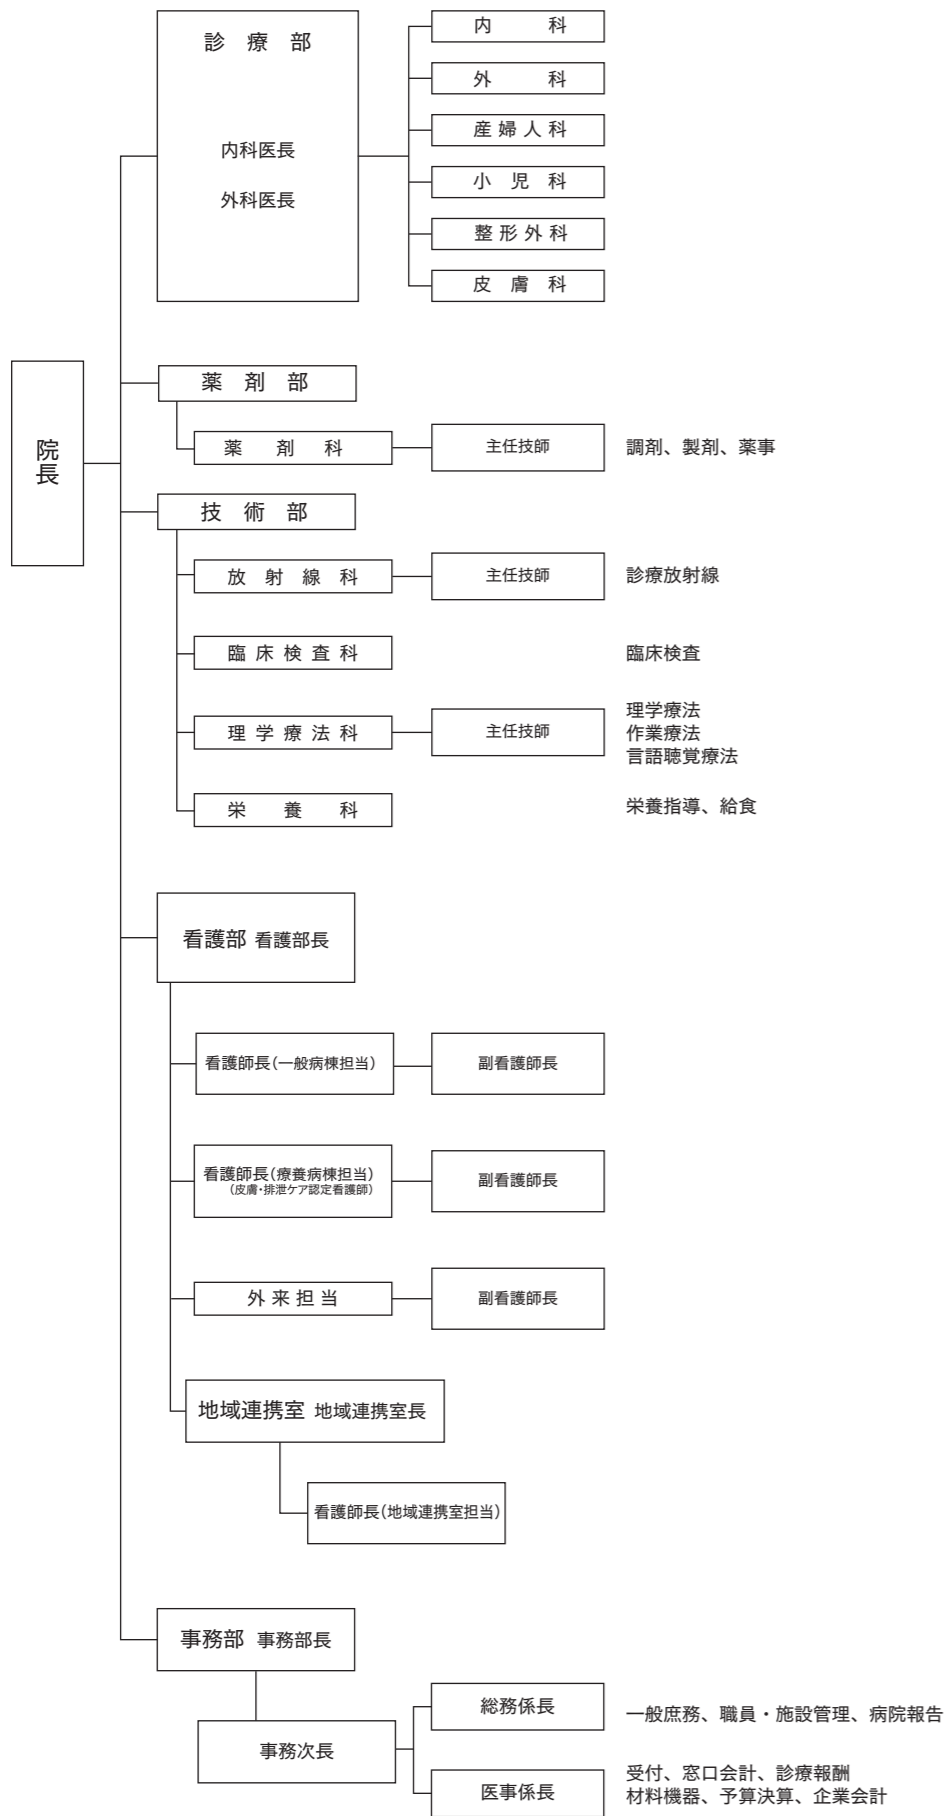

斜里町役場組織機構図

令和5年4月1日現在 ()内は兼務職員

教育委員会

議会等

斜里町役場組織機構図

令和5年4月1日現在 () 内は兼務職員

■ 国保病院

斜里地区消防組合消防本部・署機構図

令和5年4月1日現在 () 内は兼務職員

■ 消防本部

■ 消防署

■ ウトロ分署