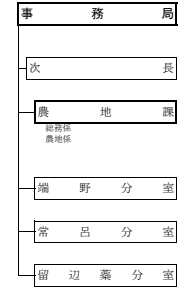

北見市教育委員会

教育長

学校教育部

端野教育事務所

常呂教育事務所

留辺蘂教育事務所

社会教育部

北見市上下水道局

公営企業管理者

上下水道局

北見市議会

北見市選挙管理委員会

北見市監査委員

北見市第一農業委員会

北見市第二農業委員会

北見市公平委員会