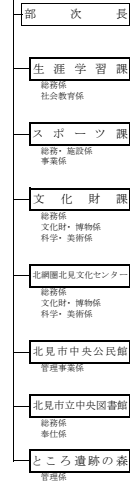

- 部次長
- 企画政策課
 - 企画調整係
 - 計画係
 - 政策係
- 主幹(総合計画)
- 財政課
 - 財務係
 - 財政管理係
- 秘書課
 - 秘書係
- 地域振興課
 - 地域振興係
 - 地域交通係
- D X 推進室
- D X 推進課
 - 推進係
- 情報システム課
 - 総務係
 - 業務係
- 主幹(システム構造化)

総務部

- 防災危機管理担当部長
- 部次長
- 職員監
- 総務課
 - 総務係
 - 財政管理係
 - 統計係
- 車両課
 - 管理係
 - 業務係
- 契約課
 - 契約係
- 工事検査主幹
- 文書課
 - 文書係
 - 法制係
- 市史編さん主幹
 - 市史編さん係
- 職員課
 - 人事係
 - 給与係
 - 厚生係
 - 業務係
- 主幹(労務管理)
- 人材育成主幹
- 市民税課
 - 課税係
 - 市民税係
- 資産税課
 - 土地係
 - 家屋係
 - 償却資産係
- 納税課
 - 収納管理係
 - 徴収第1係
 - 徴収第2係
- 主幹(納税推進)
- 防災危機管理室
- 防災危機管理課
 - 危機管理係
 - 防災対策係
 - 防災啓発係
- 主幹(防災啓発)

留辺蘂総合支所

- 総合支所次長
- 主幹(民営化)
- 総務課
 - 総務係
 - 地域振興係
 - 税務管理係
- 市民環境課
 - 市民活動係
 - 戸籍住民係
 - 環境衛生係
- 保健福祉課
 - 地域福祉係
 - 健康推進係
- 産業課
 - 農務係
 - 跡地林務係
 - 商工業観光係
- 建設課
 - 土木係
 - 管理係
 - 上下水道係
- 道根湯温泉支所
 - 総務係
- 静薬園
 - 業務係
- 留辺蘂ふれあいセンター
 - 総務係

北見市教育委員会

教育長

学校教育部

端野教育事務所

常呂教育事務所

留辺蘂教育事務所

社会教育部

北見市上下水道局

公営企業管理者

上下水道局

北見市議会

北見市選挙管理委員会

北見市監査委員

北見市第一農業委員会

北見市第二農業委員会

北見市公平委員会