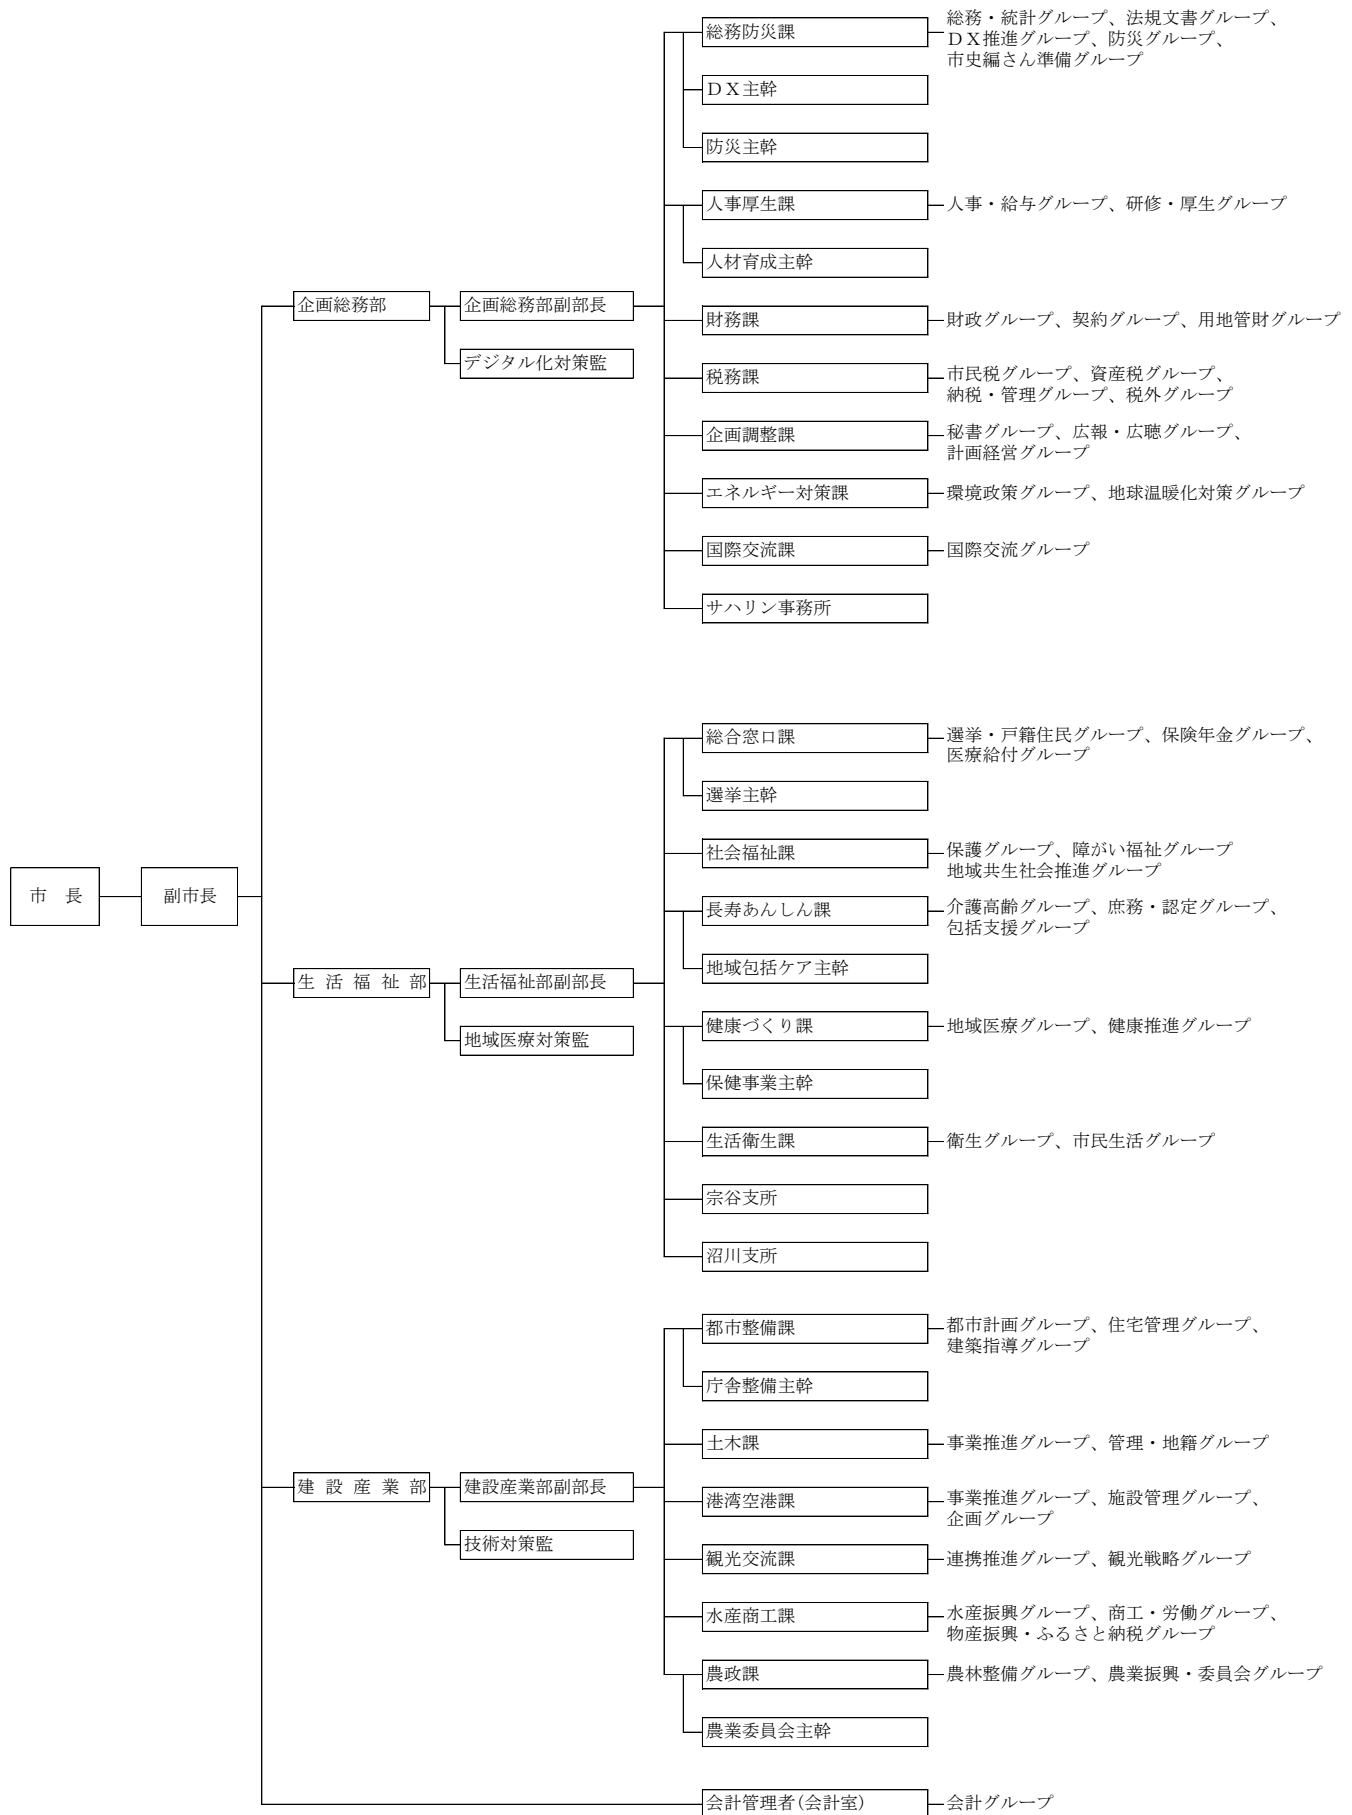

稚内市行政機構図 (グループを含む。) 【令和5年4月1日現在】

議 会 — 議会事務局 — 庶務課 — 議会グループ

監 査 委 員 — 監査事務局 — 調査課 — 調査グループ