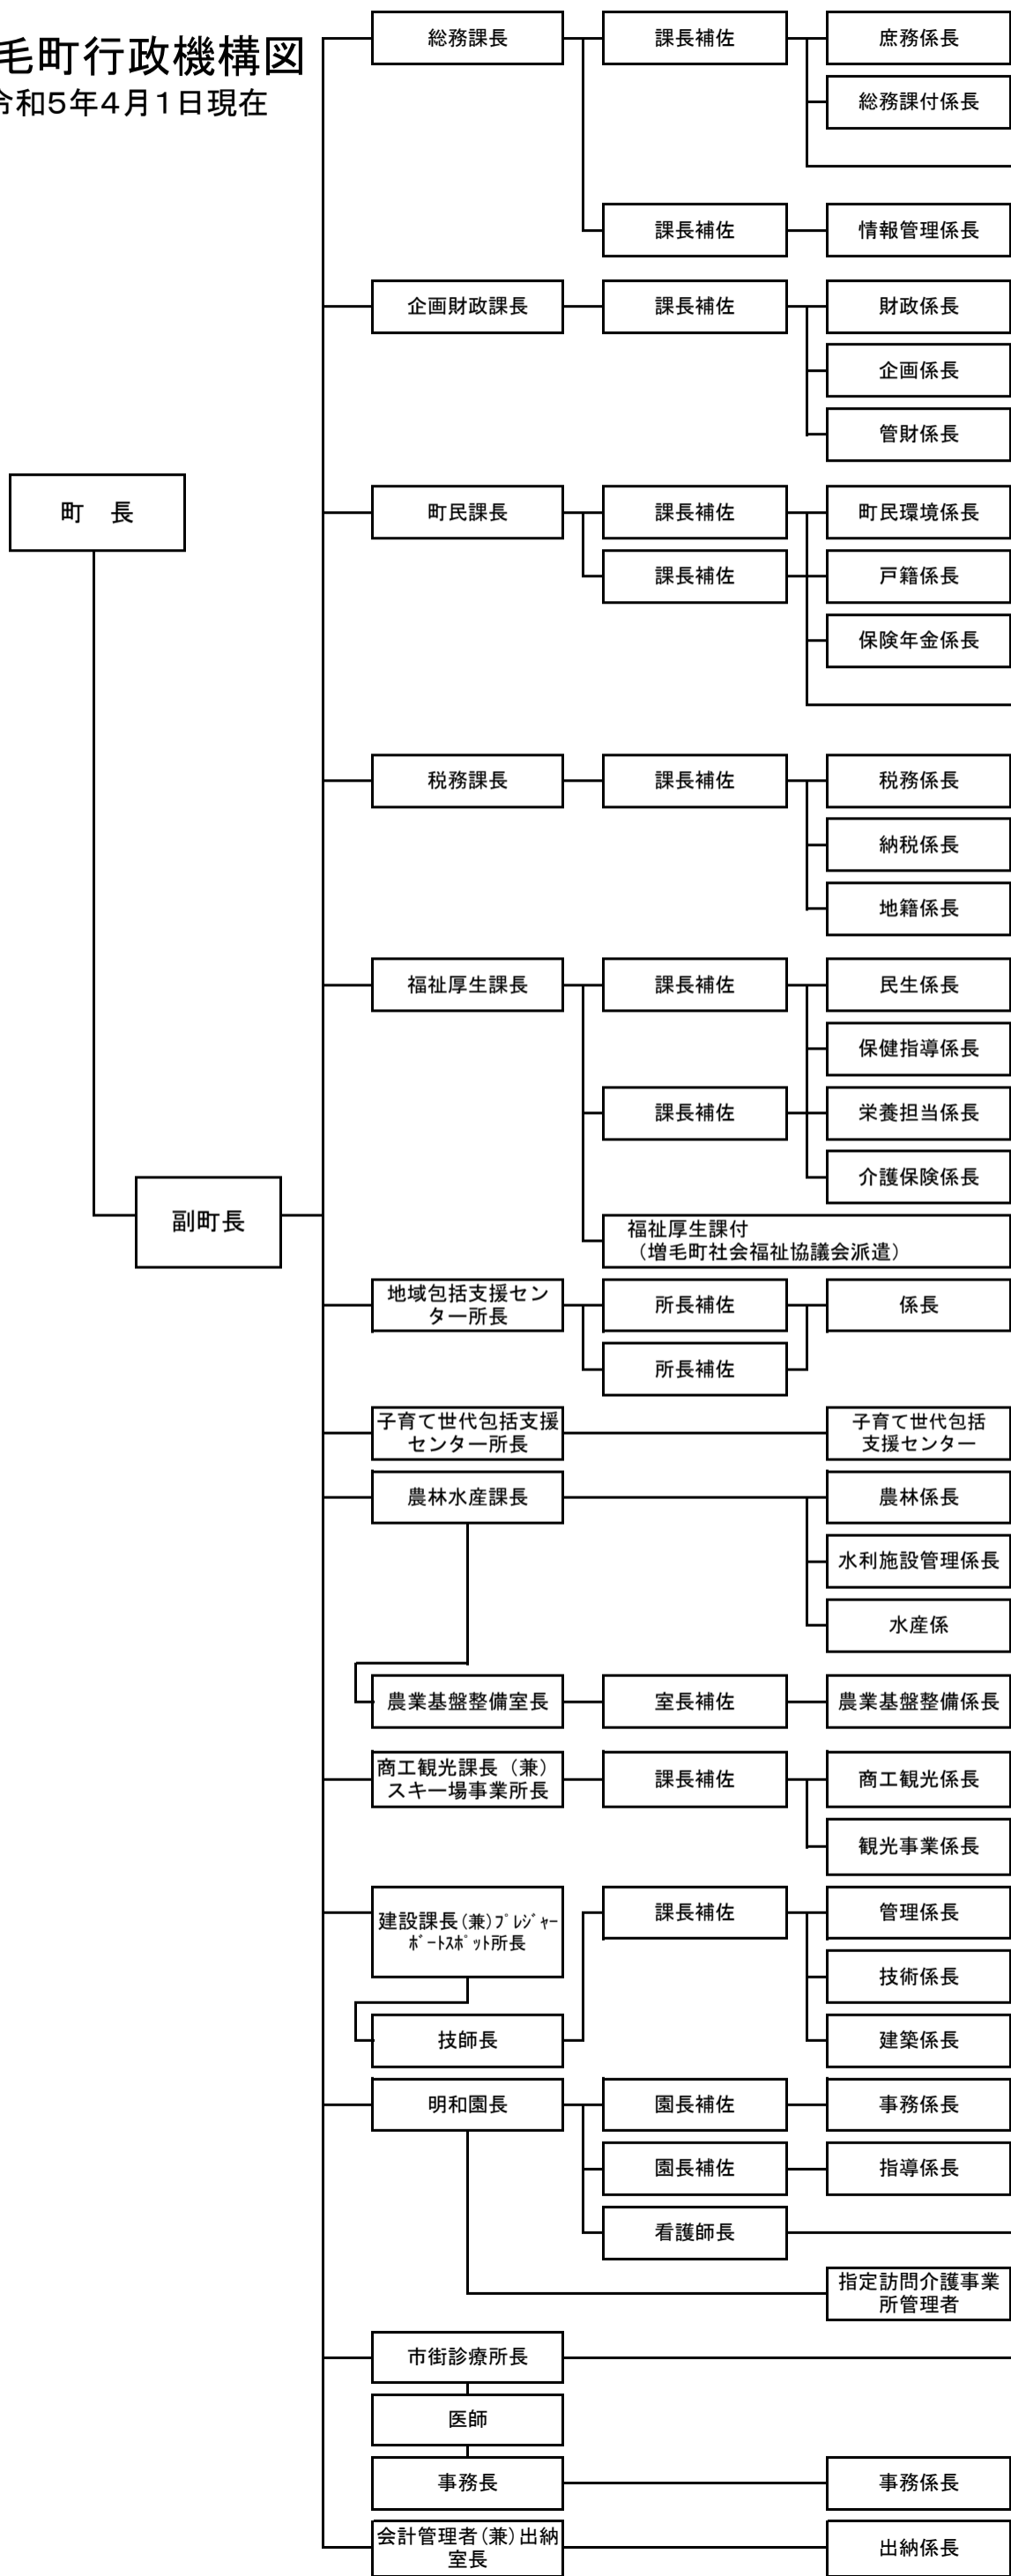

増毛町行政機構図

令和5年4月1日現在

増毛町行政機構図

令和5年4月1日現在