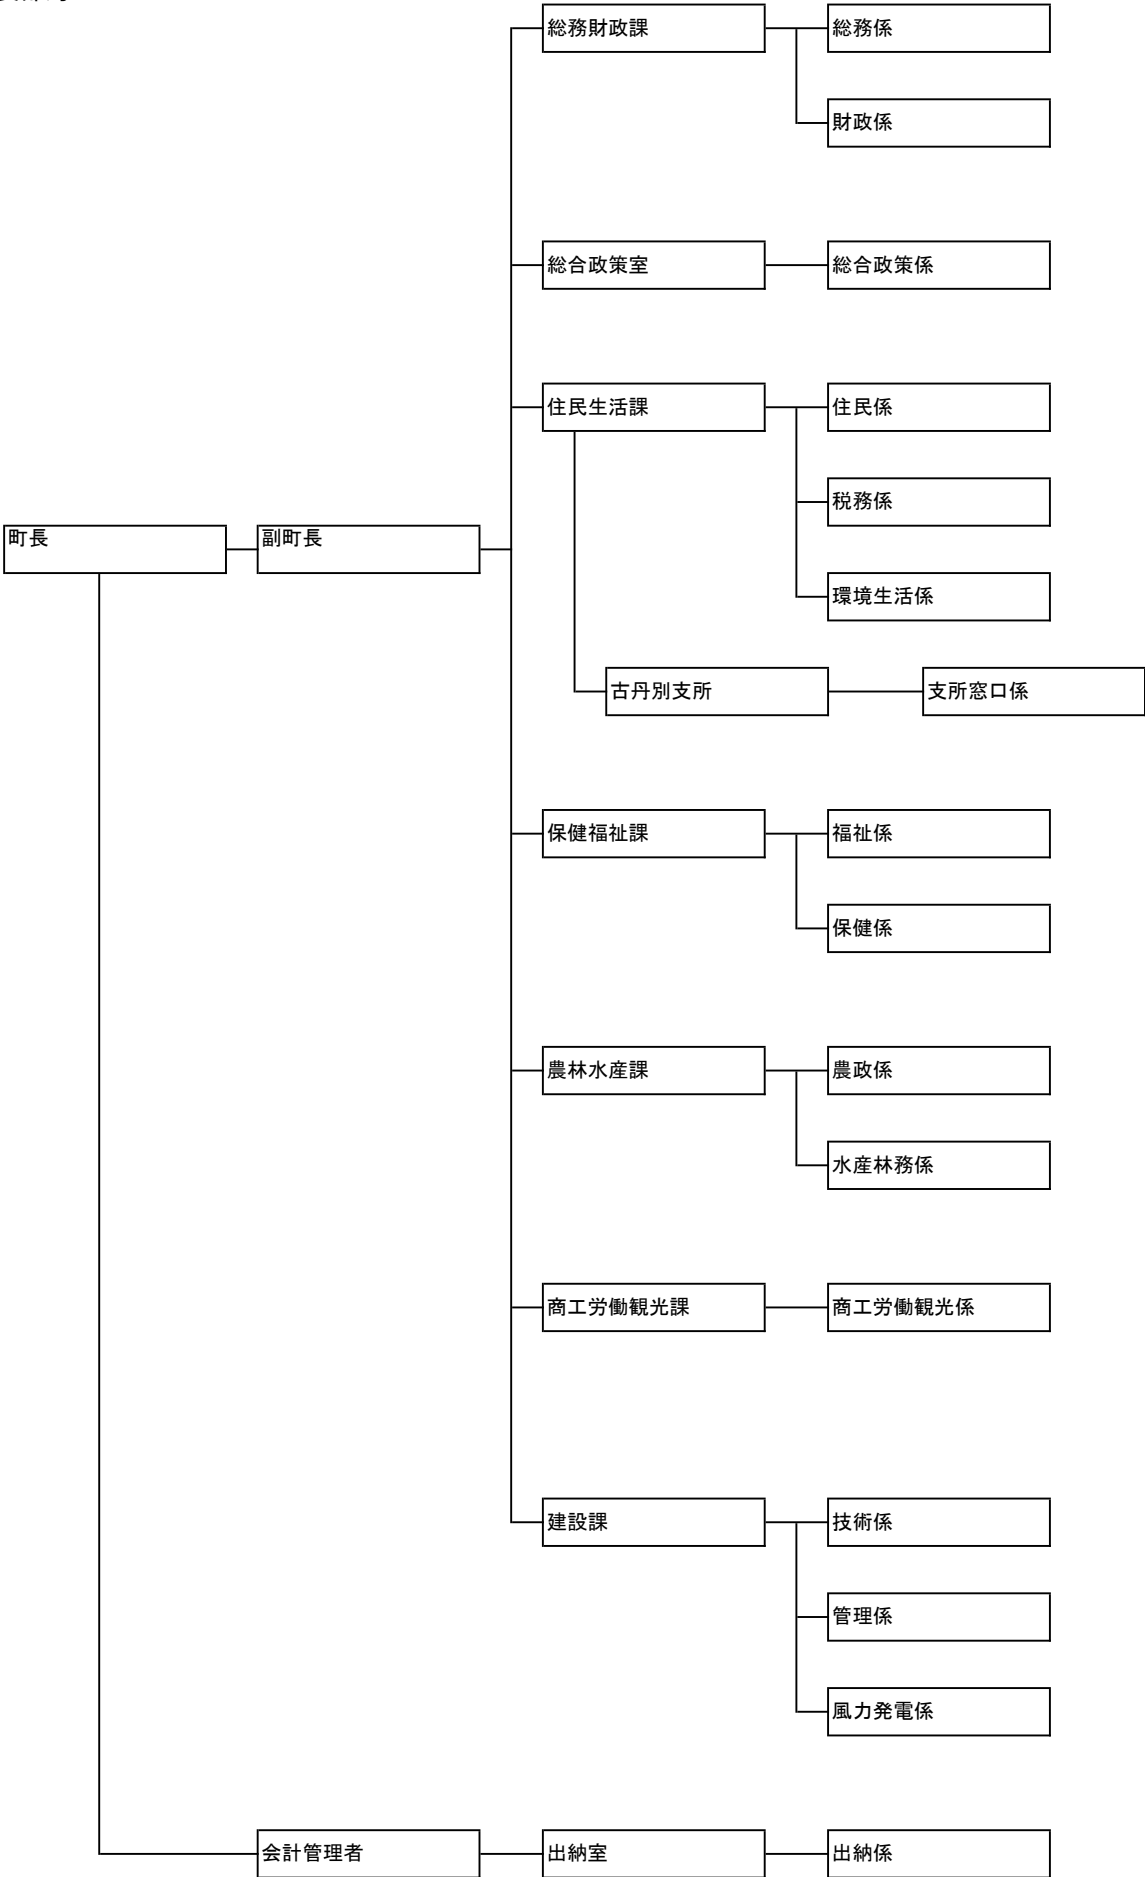

苦前町(その他執行機関)機構図

令和5年4月1日現在

■町長部局

■教育委員会

■農業委員会

■議会事務局

■監査委員

■選挙管理委員会