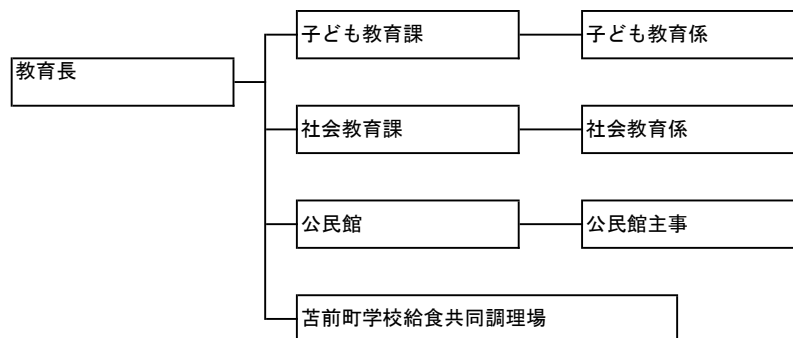

苦前町(その他執行機関)機構図

令和5年4月1日現在

■町長部局

■教育委員会

■農業委員会

■議会事務局

■監査委員

■選挙管理委員会