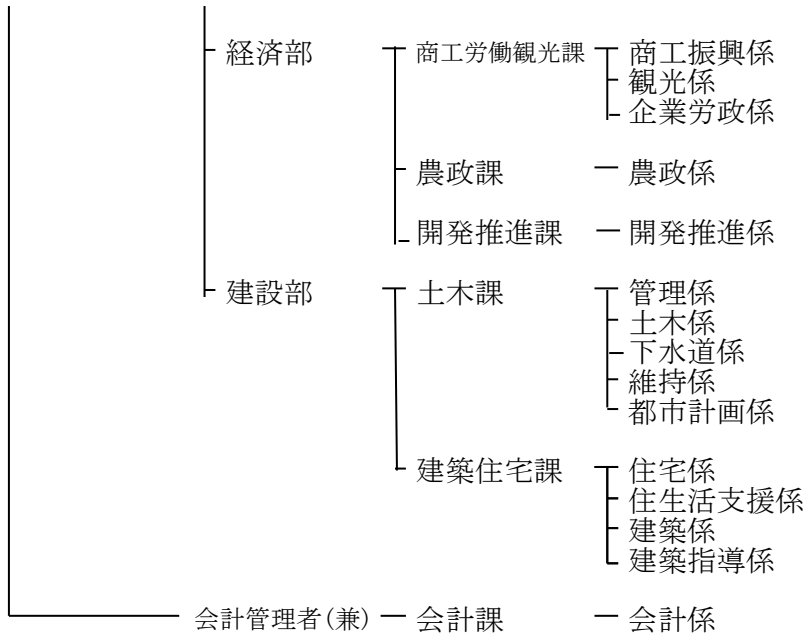

# 砂川市機構一覽表 (R5. 4. 1現在)

(病院を除く)

- 議会 — 事務局 — 庶務係  
— 議事係
- 監査委員 — 事務局 — 監査係
- 農業委員会 — 事務局 — 事務係
- 選挙管理委員会 — 事務局 — 選挙係