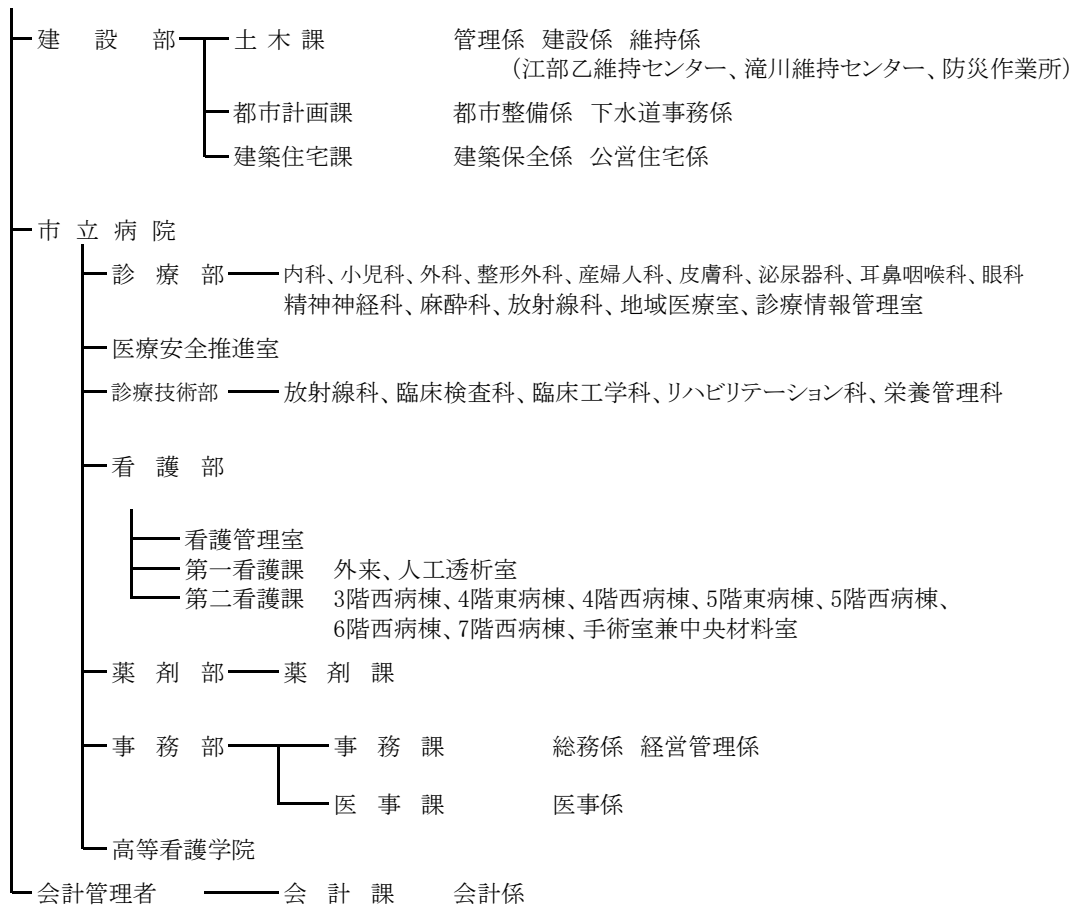

滝川市組織機構図

令和5年4月1日現在

【市長部局】

【その他部局】

- 議会 事務局 議事政策係
- 農業委員会 事務局 農地係
- 選挙管理委員会 事務局 選挙係
- 監査委員 事務局 監査係
- 滝川市ほか6組合公平委員会 事務局