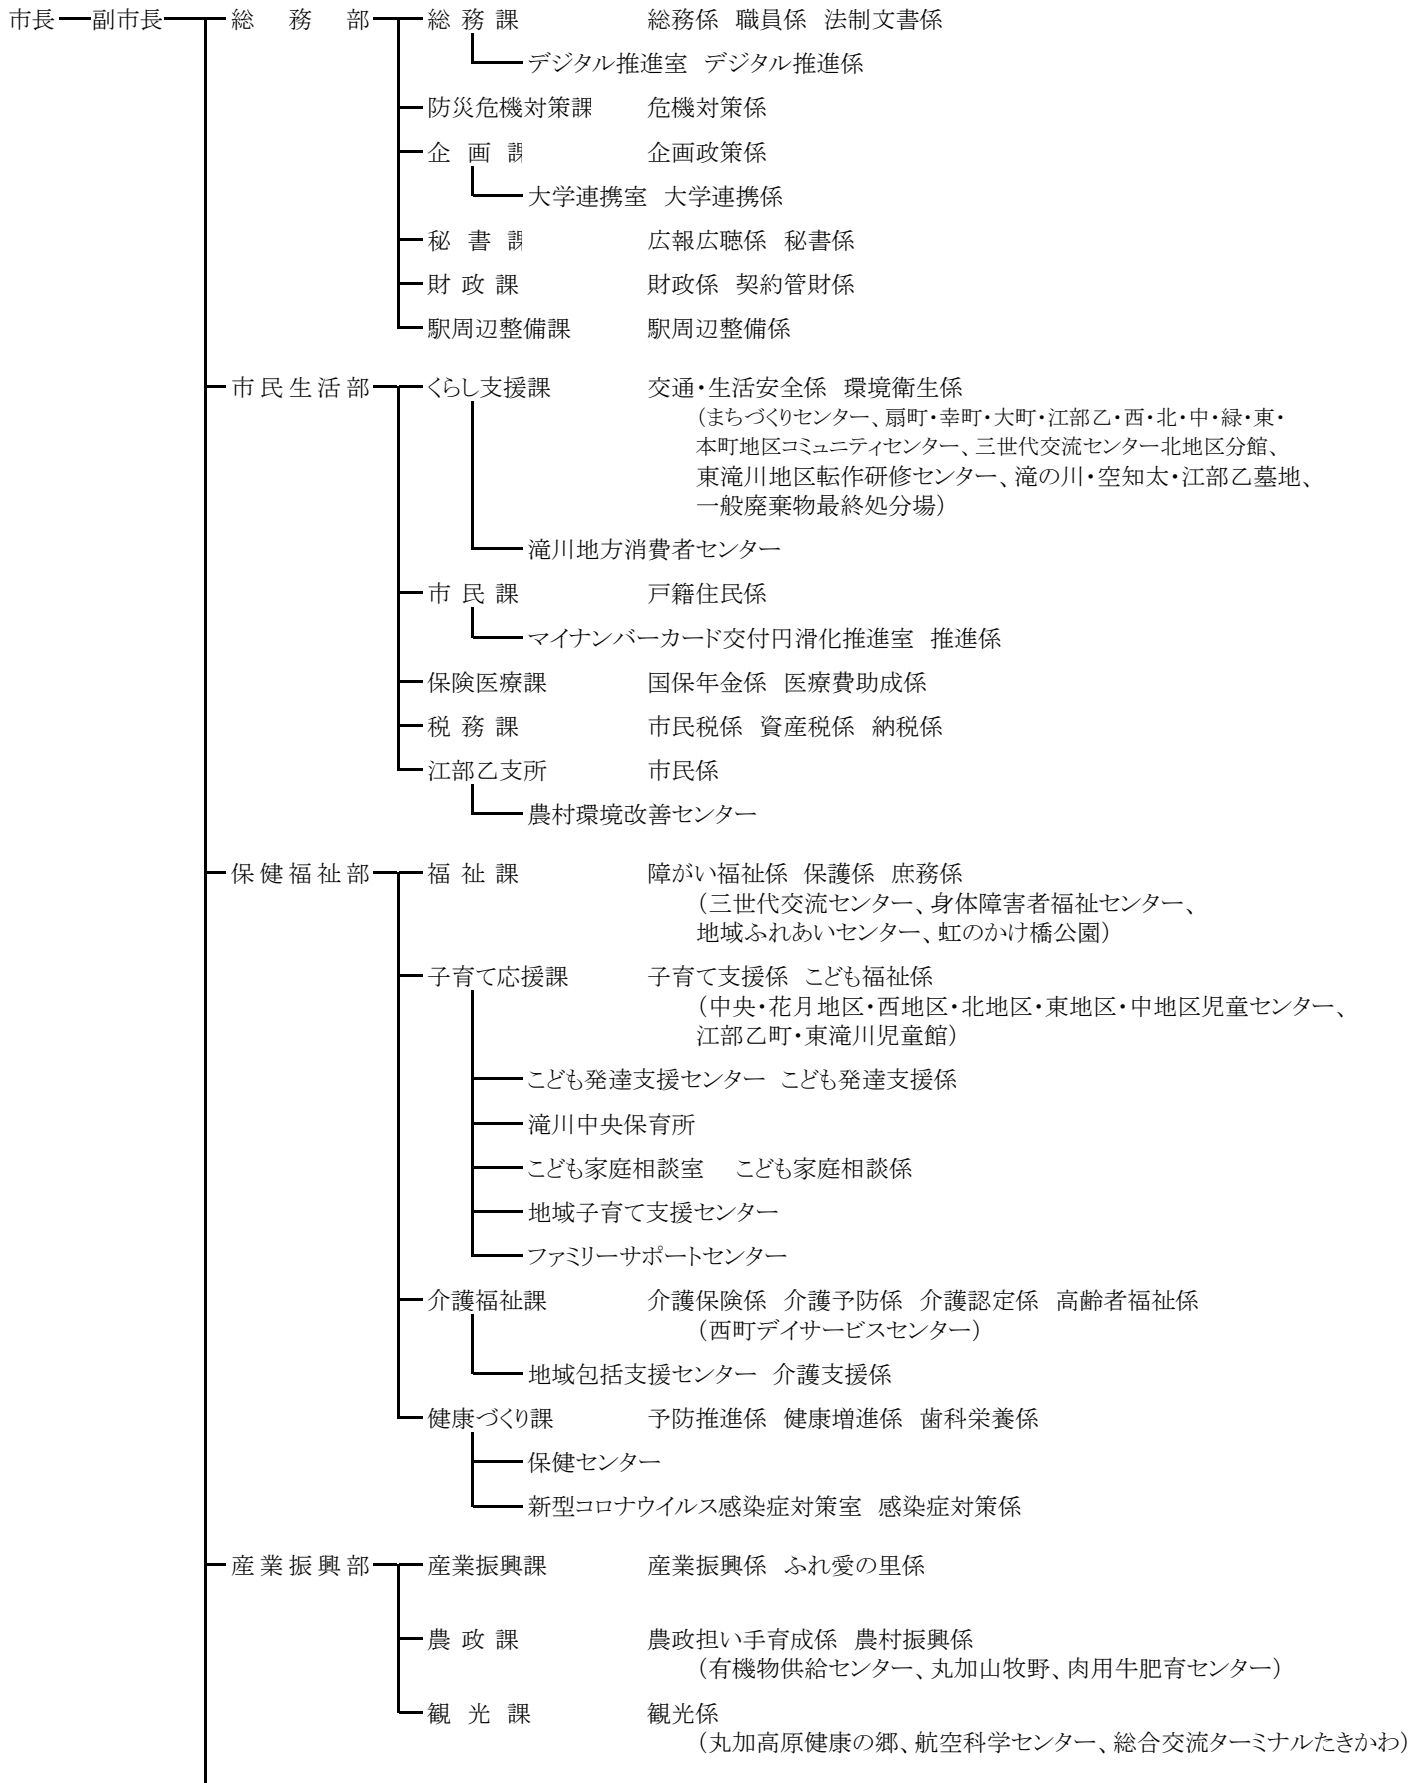

滝川市組織機構図

令和5年4月1日現在

【市長部局】

【その他部局】

- 議会 事務局 議事政策係
- 農業委員会 事務局 農地係
- 選挙管理委員会 事務局 選挙係
- 監査委員 事務局 監査係
- 滝川市ほか6組合公平委員会 事務局