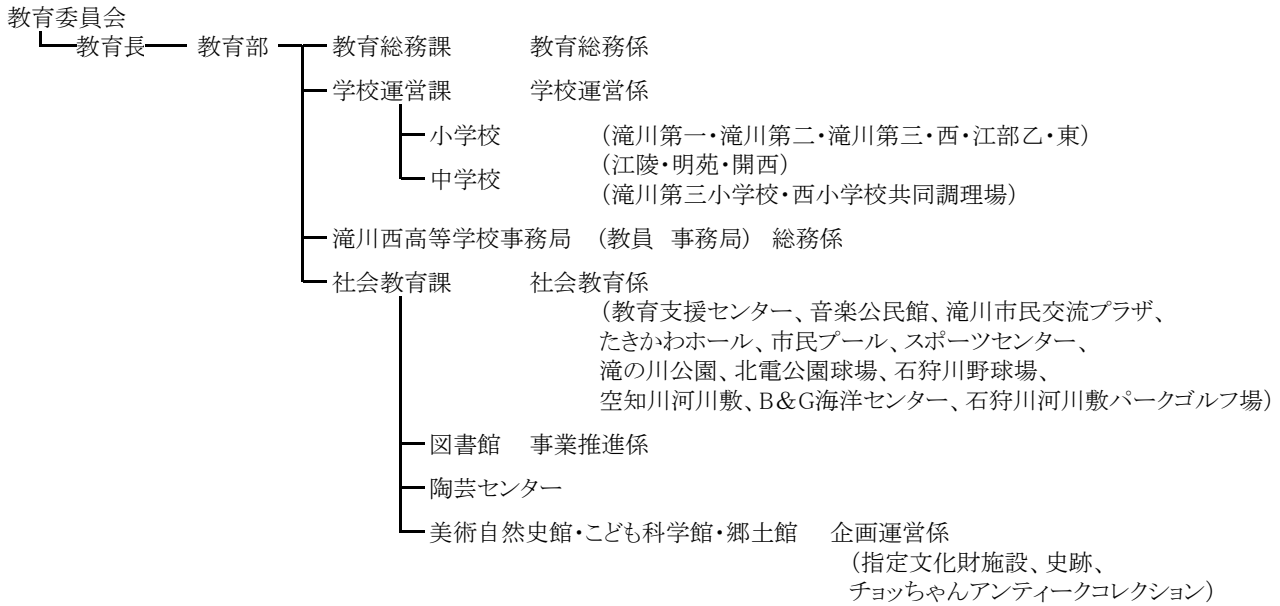

滝川市組織機構図

令和5年4月1日現在

【市長部局】

【その他部局】

- 議会 事務局 議事政策係
- 農業委員会 事務局 農地係
- 選挙管理委員会 事務局 選挙係
- 監査委員 事務局 監査係
- 滝川市ほか6組合公平委員会 事務局